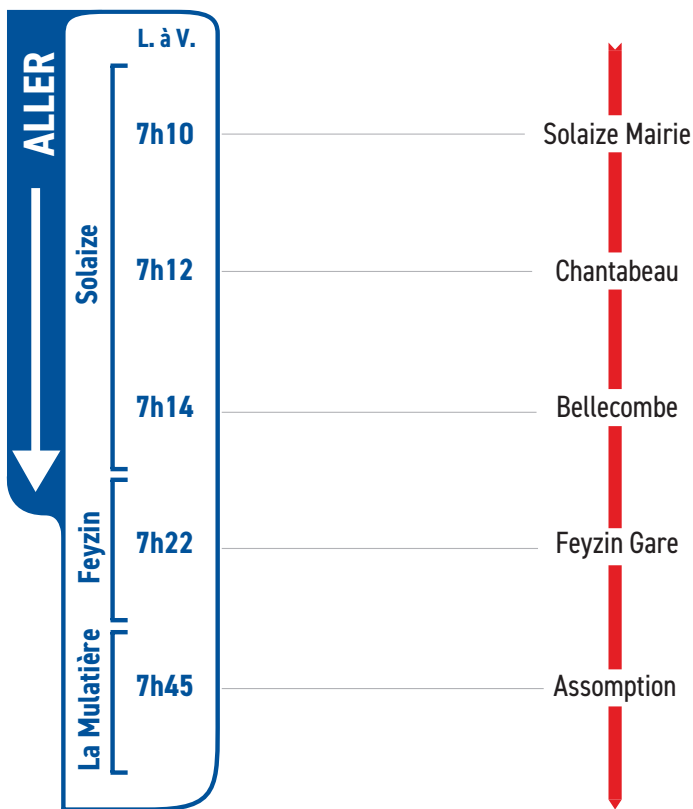

# HORAIRES

Du 6 octobre 2022 au 7 juillet 2023

# LIGNE

Un problème météo, un incident technique sur une ligne Junior Direct ?

Vous êtes informés en temps réel par SMS.

Inscrivez-vous sur l'espace  
« Mon TCL » sur [tcl.fr](http://tcl.fr).

**SYTRAL**

**Pour le retour, veuillez vous reporter à la fiche horaire du JD 16.**