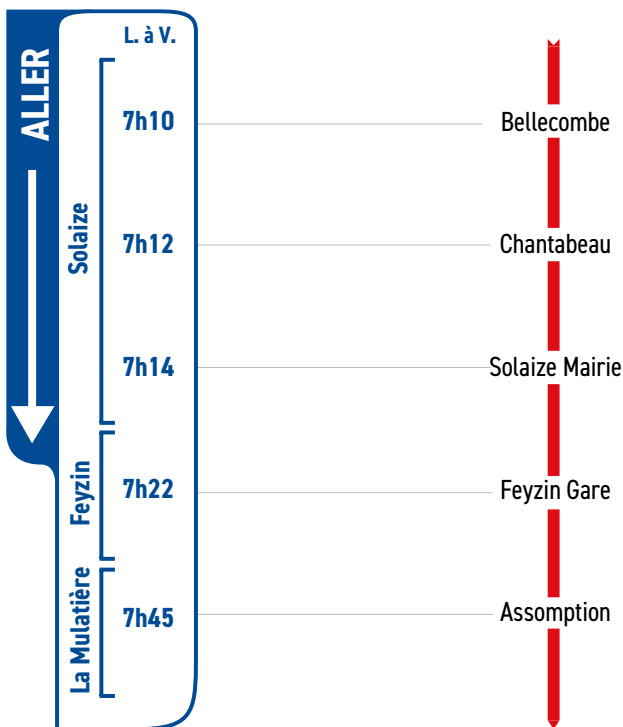

HORAIRES

Du 20 novembre 2023 au 5 juillet 2024

LIGNE

Un problème météo, un incident technique
sur une ligne Junior Direct ?
Vous êtes informés en temps réel par SMS.

Inscrivez-vous sur l'espace
« Mon TCL » sur tcl.fr.

SYTRAL
MOBILITÉS

Pour le retour, veuillez vous reporter à la fiche horaire du JD 16.