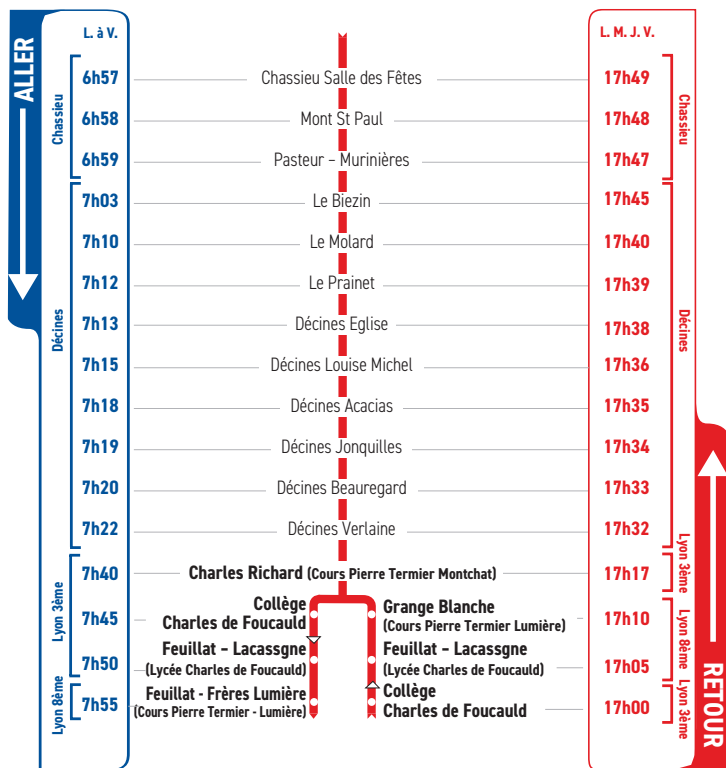

HORAIRES

Du 1^{er} septembre 2020 au 6 juillet 2021

LIGNE

- **CHASSIEU**
- **DÉCINES**
- **LYON 3ÈME**
- **COURS PIERRE TERMIER
MONTCHAT**
- **COLLÈGE ET LYCÉE
CHARLES DE FOUCAULD**
- **LYON 8ÈME**
- **COURS PIERRE TERMIER
LUMIÈRE**

Un problème météo, un incident technique sur une ligne Junior Direct ?

Vous êtes informés en temps réel par SMS.

Inscrivez-vous sur l'espace
« Mon TCL » sur tcl.fr.

SYTRAL

L'arrêt "Grange Blanche" se situe face au n°208 avenue des Frères Lumière.