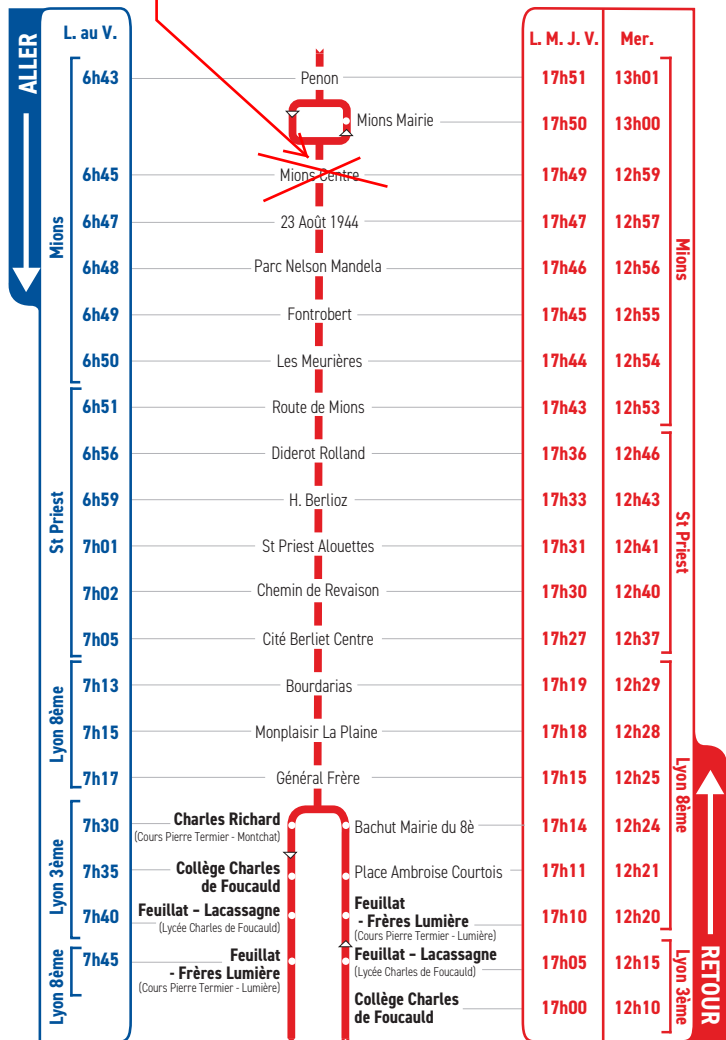

HORAIRES

Du 1^{er} septembre 2020 au 6 juillet 2021

LIGNE

- **MIONS**
- **ST PRIEST**
- **LYON 8ÈME**
- **LYON 3ÈME**
- **COURS PIERRE TERMIER**
- **MONTCHAT**
- **COLLÈGE ET LYCÉE**
- **CHARLES DE FOUCAULD**
- **LYON 8ÈME**
- **COURS PIERRE TERMIER**
- **LUMIÈRE**

Un problème météo, un incident technique sur une ligne Junior Direct ?

Vous êtes informés en temps réel par SMS.

Inscrivez-vous sur l'espace
« Mon TCL » sur tcl.fr.

SYTRAL

Parc Nelson Mandela

Tous les élèves scolarisés au Cours Pierre Termier Montchat prennent au retour la ligne JD 132 pour se rendre à l'arrêt "Collège Charles de Foucauld" où ils sont répartis dans le véhicule correspondant à leur destination.