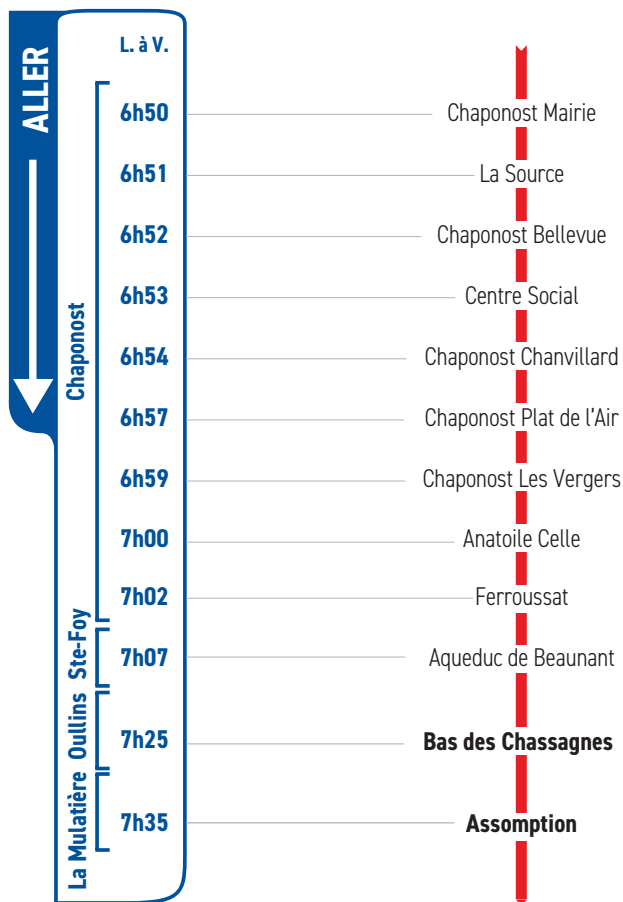

HORAIRES

Du 2 septembre 2021 au 7 juillet 2022

LIGNE

- **CHAPONOST**
- **STE-FOY**
- **OULLINS**
- **LYCÉE PARC CHABRIÈRES**
- **LA MULATIÈRE**
- **ASSOMPTION BELLEVUE**

Un problème météo, un incident technique sur une ligne Junior Direct ?

Vous êtes informés en temps réel par SMS.

Inscrivez-vous sur l'espace
« Mon TCL » sur tcl.fr.

SYTRAL

Les élèves scolarisés au lycée Parc Chabrières doivent se reporter sur la ligne JD 282 pour les retours du soir.