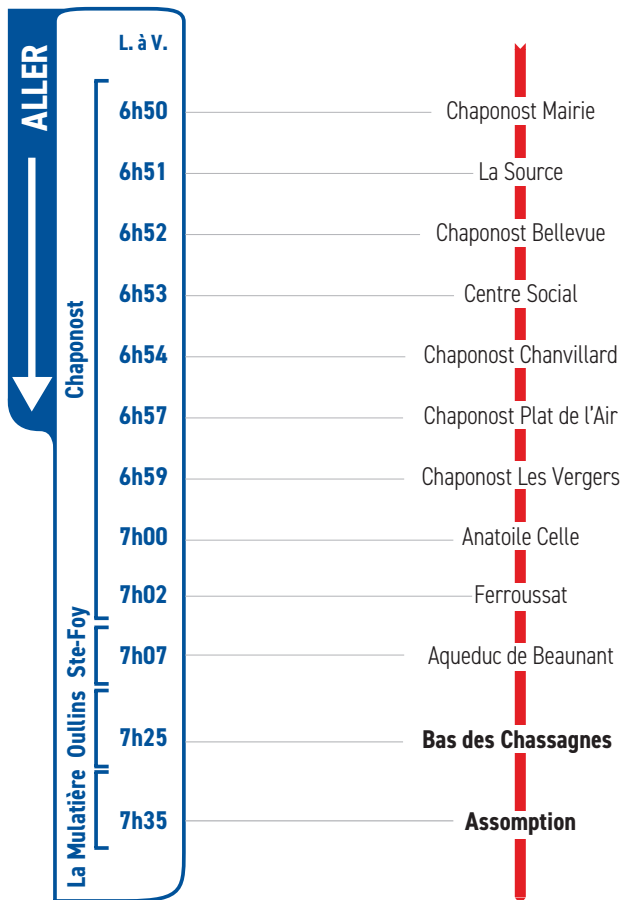

HORAIRES

Du 1^{er} septembre 2020 au 6 juillet 2021

LIGNE

- **CHAPONOST**
- **STE-FOY**
- **OULLINS**
- **LYCÉE PARC CHABRIÈRES**
- **LA MULATIÈRE**
- **ASSOMPTION BELLEVUE**

Un problème météo, un incident technique sur une ligne Junior Direct ?

Vous êtes informés en temps réel par SMS.

Inscrivez-vous sur l'espace
« Mon TCL » sur tcl.fr.

SYTRAL

Les élèves scolarisés au lycée Parc Chabrières doivent se reporter sur la ligne JD 282 pour les retours du soir.