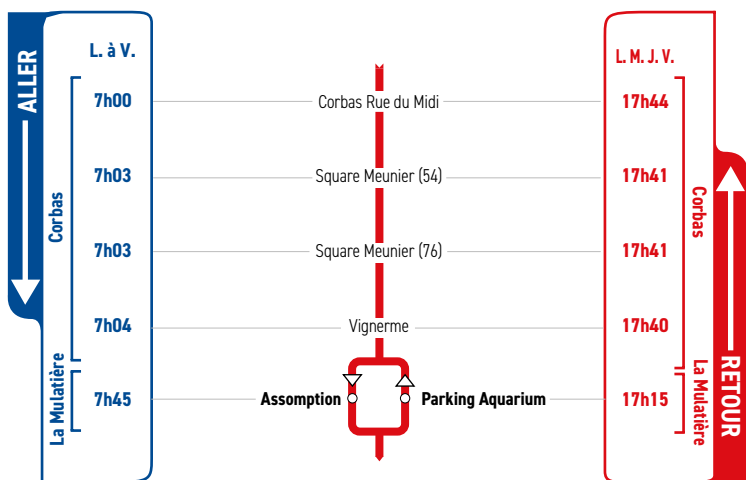

HORAIRES

Du 1er septembre 2022 au 7 juillet 2023

LIGNE

Un problème météo, un incident technique sur une ligne Junior Direct ?

Vous êtes informés en temps réel par SMS.

Inscrivez-vous sur l'espace
« Mon TCL » sur tcl.fr.

SYTRAL
MOBILITÉS

Pour le retour du mercredi, veuillez vous reporter à la fiche horaire du JD 11/13.