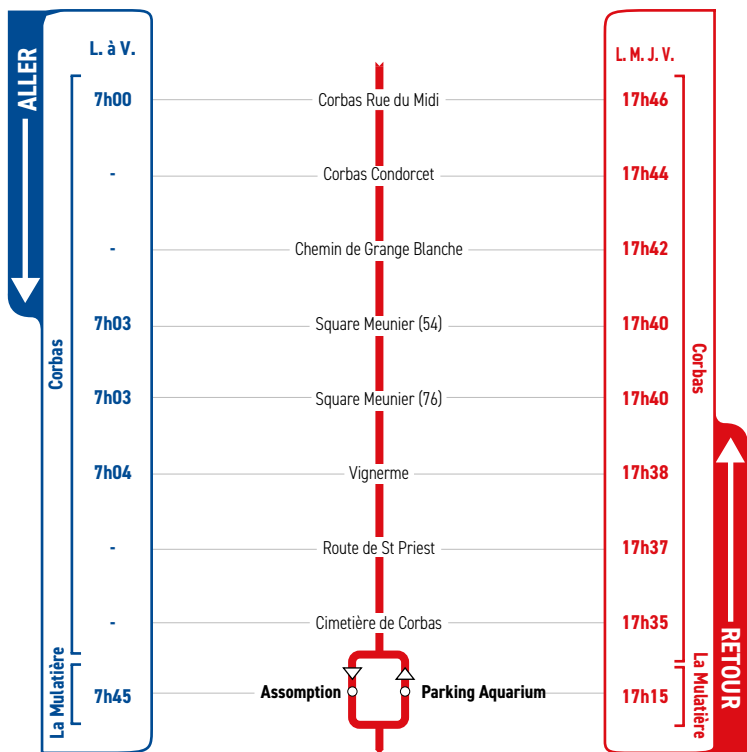

HORAIRES

Du 4 septembre 2023 au 5 juillet 2024

LIGNE

Un problème météo, un incident technique
sur une ligne Junior Direct ?
Vous êtes informés en temps réel par SMS.

Inscrivez-vous sur l'espace
« Mon TCL » sur tcl.fr.

SYTRAL
MOBILITÉS

Pour le retour du mercredi, veuillez vous reporter à la fiche horaire du JD 11/16.