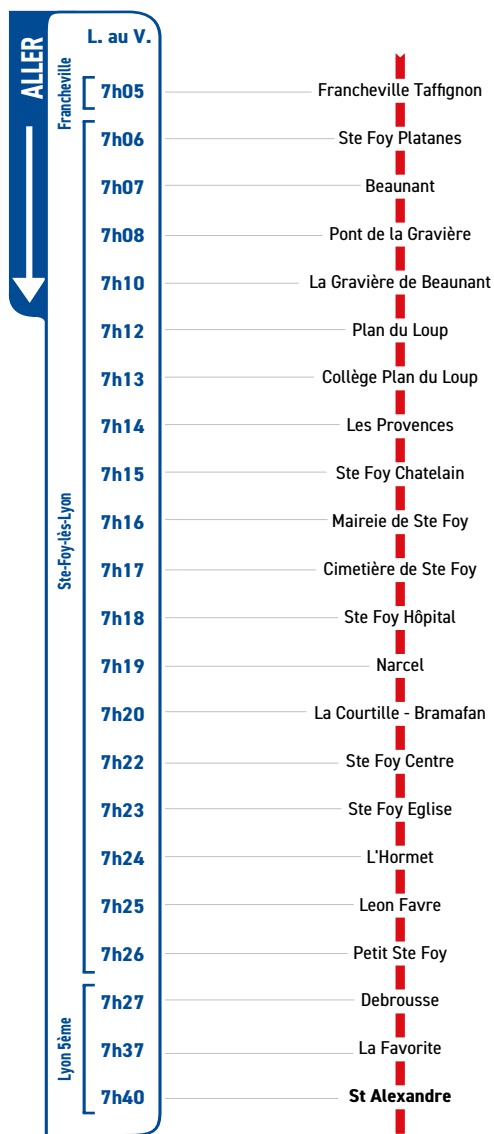

HORAIRES

Du 4 septembre 2023 au 5 juillet 2024

LIGNE

- **FRANCHEVILLE**
- **SAINTE-FOY-LÈS-LYON**
- **LYON 5ÈME**
- **COLLÈGE JEAN MOULIN**
- **LYCÉE SAINT JUST**

Un problème météo, un incident technique
sur une ligne Junior Direct ?
Vous êtes informés en temps réel par SMS.

Inscrivez-vous sur l'espace
« Mon TCL » sur [tcl.fr](https://www.tcl.fr).

L'arrêt "St Alexandre" dessert le collège Jean Moulin et le lycée St Just. Pour le retour, les élèves peuvent se reporter sur les lignes C19 et C21.