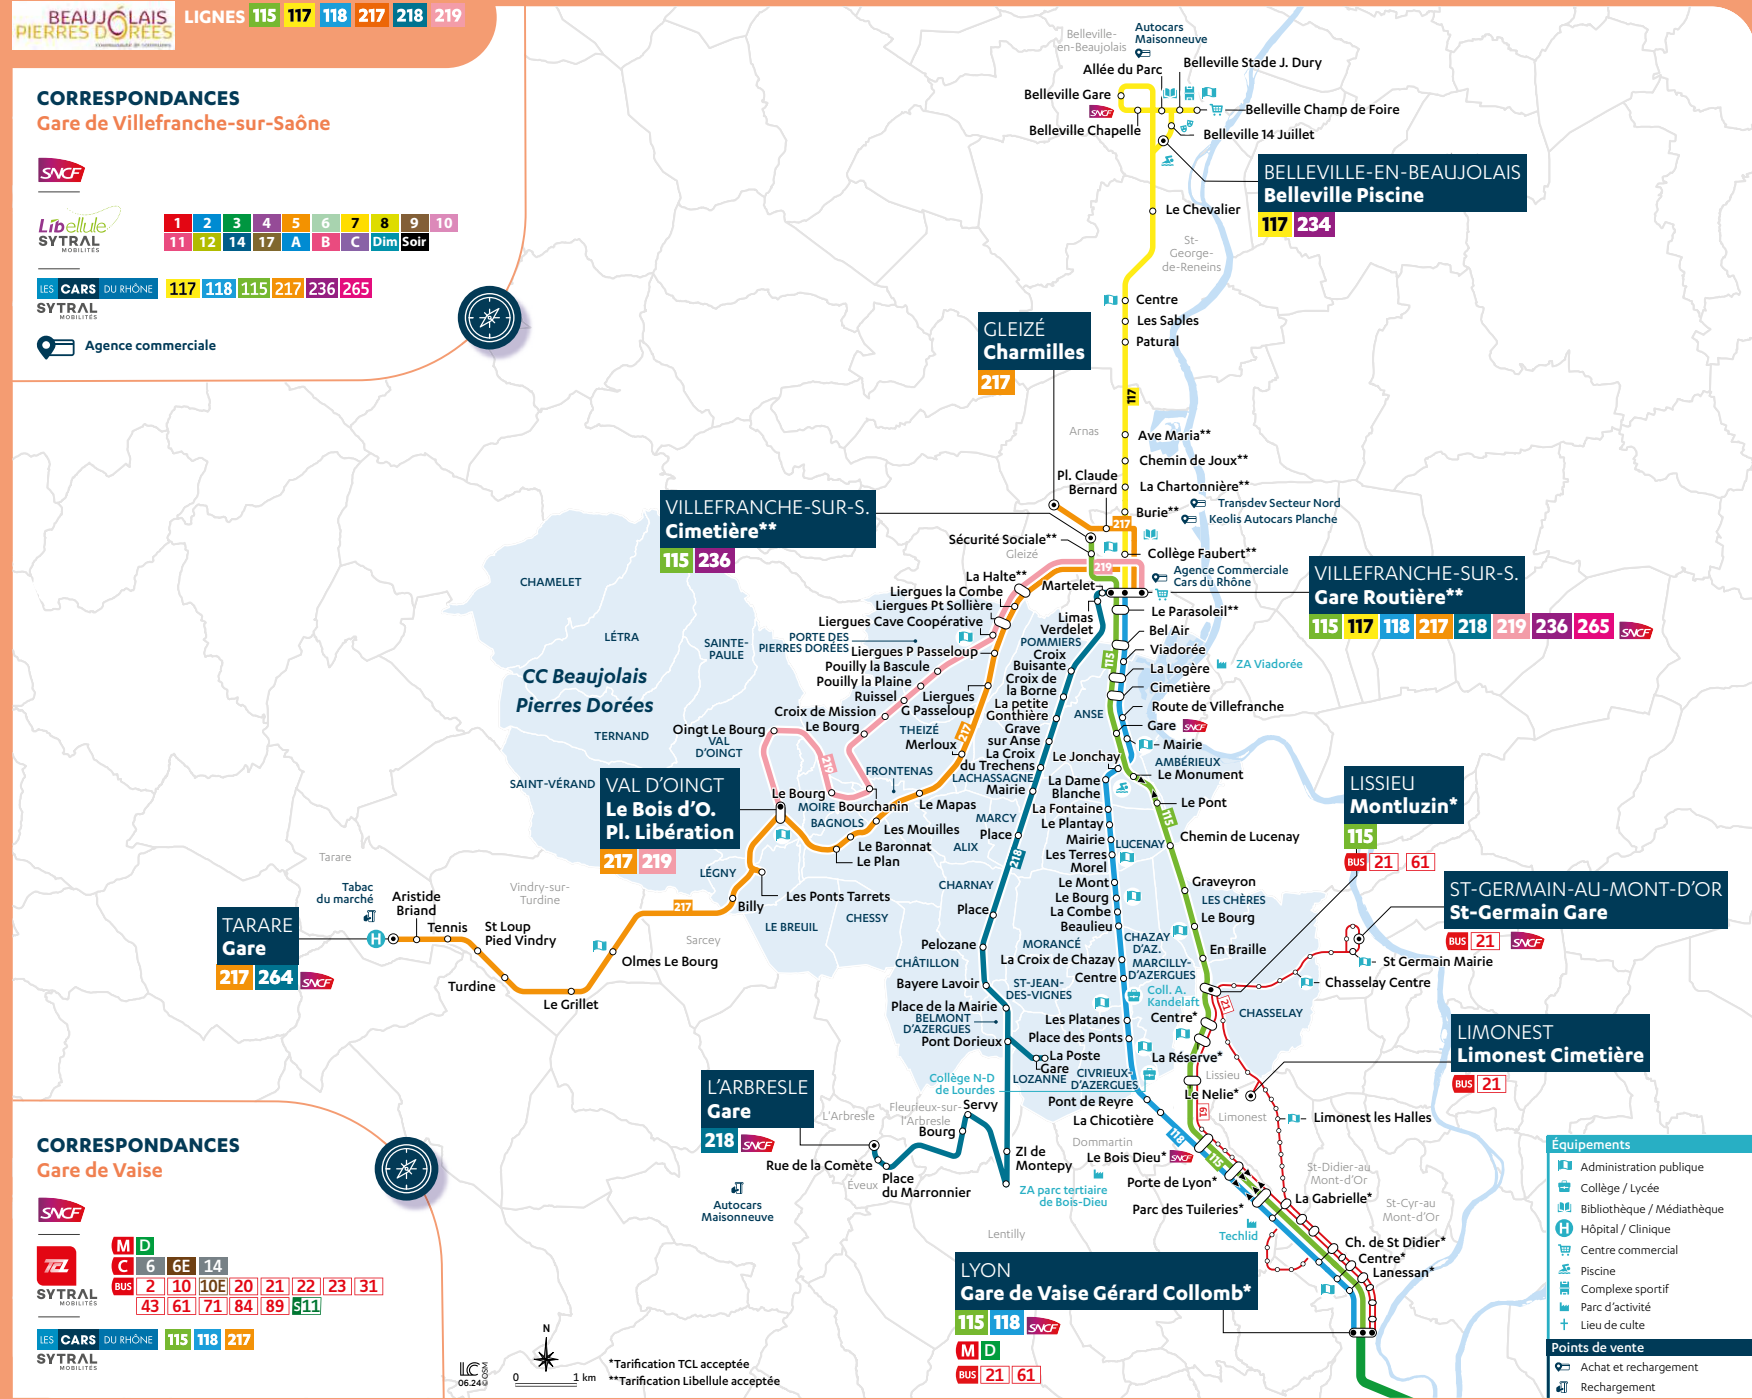

### CORRESPONDANCES Gare de Vaise

**SNCF**

**TZ**

**SYTRAL MOBILITÉS**

M	D								
C	6	6E	14						
BUS	2	10	10E	20	21	22	23	31	
	43	61	71	84	89	91			

LES CARS DU RHÔNE 115 118 217

SYTRAL MOBILITÉS

- #### Équipements
- Administration publique
  - Collège / Lycée
  - Bibliothèque / Médiathèque
  - Hôpital / Clinique
  - Centre commercial
  - Piscine
  - Complexe sportif
  - Parc d'activité
  - Lieu de culte
- #### Points de vente
- Achat et rechargement
  - Rechargement

LIGNE RÉGULIÈRE

HORAIRES

19 août 2024  
au 24 août 2025

Car

118

DU LUNDI AU VENDREDI

en période scolaire et vacances scolaires

(hors période de vacances estivales du 07 juillet au 17 août 2025 et jours fériés)