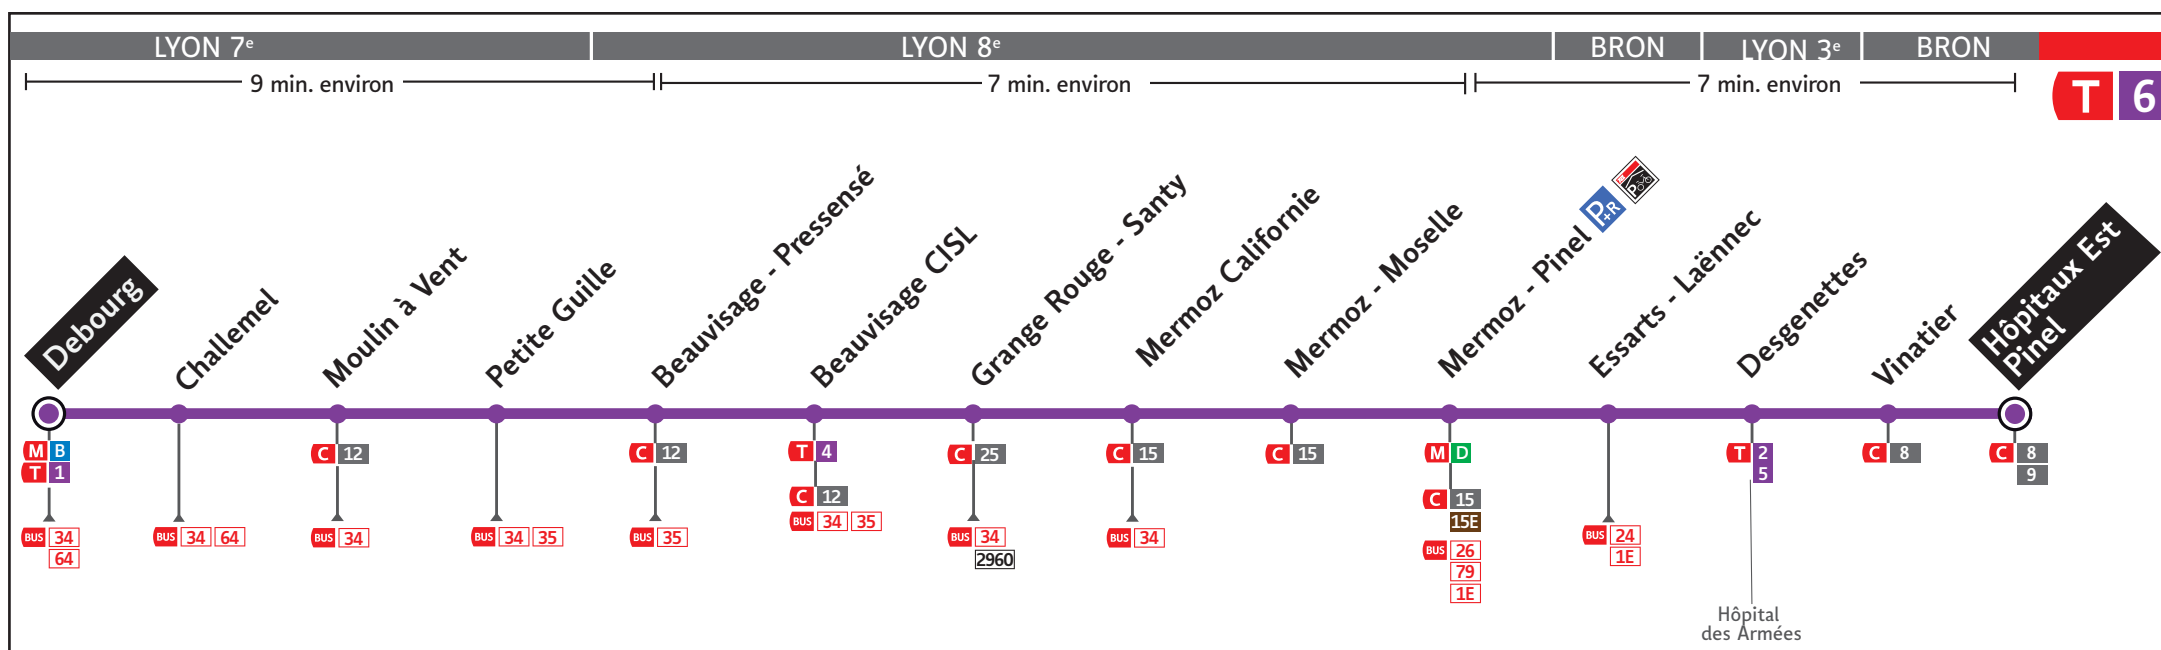

HORAIRES

DU 22 NOV. 2019 AU 28 JUIN 2020

Ligne

• DEBOURG ↔ HÔPITAUX EST - PINEL

Les fiches horaires des lignes du réseau TCL sont consultables :

www.tcl.fr
m.tcl.fr

APPLI
TCL

ALLÔ TCL
04 26 10 12 12
(prix d'un appel local)

En agence TCL

Part-Dieu, Bellecour, La Soie, Grange
Blanche et Gorge de Loup

Dans un Relais Info Service

Part-Dieu Villette et Gare de Vaise

Pour connaître les horaires de passage de vos lignes à un point d'arrêt précis, sur www.tcl.fr, cliquez sur dans la rubrique «SERVICES» puis sélectionnez votre ligne et choisissez votre arrêt à la rubrique «HORAIRES À L'ARRÊT»

Le réseau TCL ne fonctionne pas le 1^{er} mai.

VOTRE AGENCE TCL *

Pour vous accompagner dans vos achats de titres de transport

Agence Grange Blanche

Métro ligne D - Lundi au vendredi : 7h30 à 19h00
Station Grange Blanche - Samedi : 9h00 à 18h00
Place d'Arsonval - Fermée dimanche
Lyon 3^{ème}

NOUVEAU

Inaugurée le vendredi 22 novembre, la ligne T6 circulera à partir de 14h30.

Elle relie Debourg aux Hôpitaux Est en 22 minutes. Elle traverse les quartiers Moulin à Vent, Beauvisage, Mermoz et Vinatier.