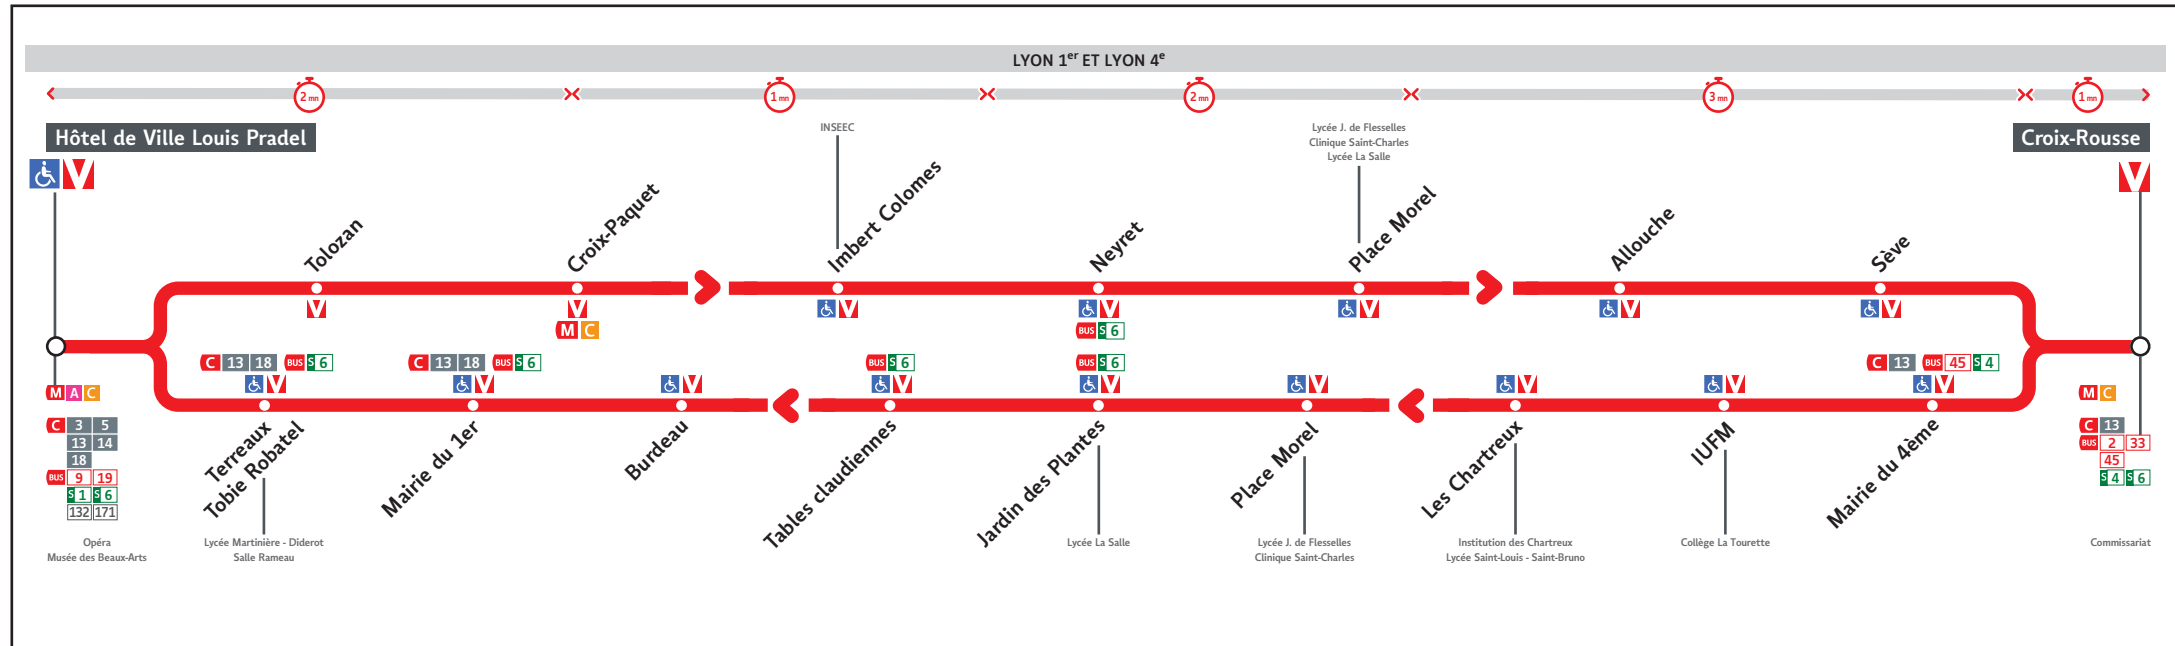

HORAIRES

DU 26 AOÛT 2019 AU 10 JUIL. 2020

Ligne

● HÔTEL DE VILLE LOUIS PRADEL ↔ CROIX ROUSSE

Les fiches horaires des lignes du réseau TCL sont consultables :

www.tcl.fr
m.tcl.fr

APPLI
TCL

ALLÔ TCL
04 26 10 12 12
(prix d'un appel local)

En agence TCL

Part-Dieu, Bellecour, La Soie, Grange
Blanche et Gorge de Loup

Dans un Relais Info Service

Part-Dieu Villette et Gare de Vaise

Pour connaître les horaires de passage de vos lignes à un point d'arrêt précis, sur www.tcl.fr, dans le menu «Se déplacer», cliquer sur «Horaires» et sélectionner votre ligne puis votre arrêt.

La ligne S12 ne circule pas du lundi 13 juillet
au vendredi 21 août.
Reprise lundi 24 août

Consultez la liste des Points Service TCL (tabacs et diffuseurs de presse portant l'enseigne TCL) de votre commune sur www.tcl.fr ou dans les guides tarifaires disponibles en agences TCL.

S12**Hotel de Ville L. Pradel → Croix-Rousse****HORAIRES du 26 août 2019 au 10 juil. 2020****Lundi au vendredi**

HOTEL DE VILLE - L. PRADEL	8.47	9.26	10.06	10.46	11.25	12.05	14.15	14.55	15.35	16.16	16.56	17.35
TOLOZAN	8.50	9.29	10.09	10.49	11.28	12.08	14.18	14.58	15.38	16.19	16.59	17.38
CROIX PAQUET	8.51	9.30	10.10	10.50	11.29	12.09	14.19	14.59	15.39	16.20	17.00	17.39
IMBERT COLOMES	8.54	9.33	10.13	10.53	11.32	12.12	14.22	15.02	15.42	16.23	17.03	17.42
NEYRET	8.55	9.34	10.14	10.54	11.33	12.13	14.23	15.03	15.43	16.24	17.04	17.43
PLACE MOREL	8.57	9.36	10.16	10.56	11.35	12.15	14.25	15.05	15.45	16.26	17.06	17.45
ALLOUCHE	8.58	9.37	10.17	10.57	11.36	12.16	14.26	15.06	15.46	16.27	17.07	17.47
SEVE	8.59	9.38	10.18	10.58	11.37	12.17	14.27	15.07	15.47	16.28	17.08	17.48
CROIX-ROUSSE	9.02	9.41	10.21	11.01	11.40	12.19	14.29	15.09	15.49	16.31	17.11	17.50