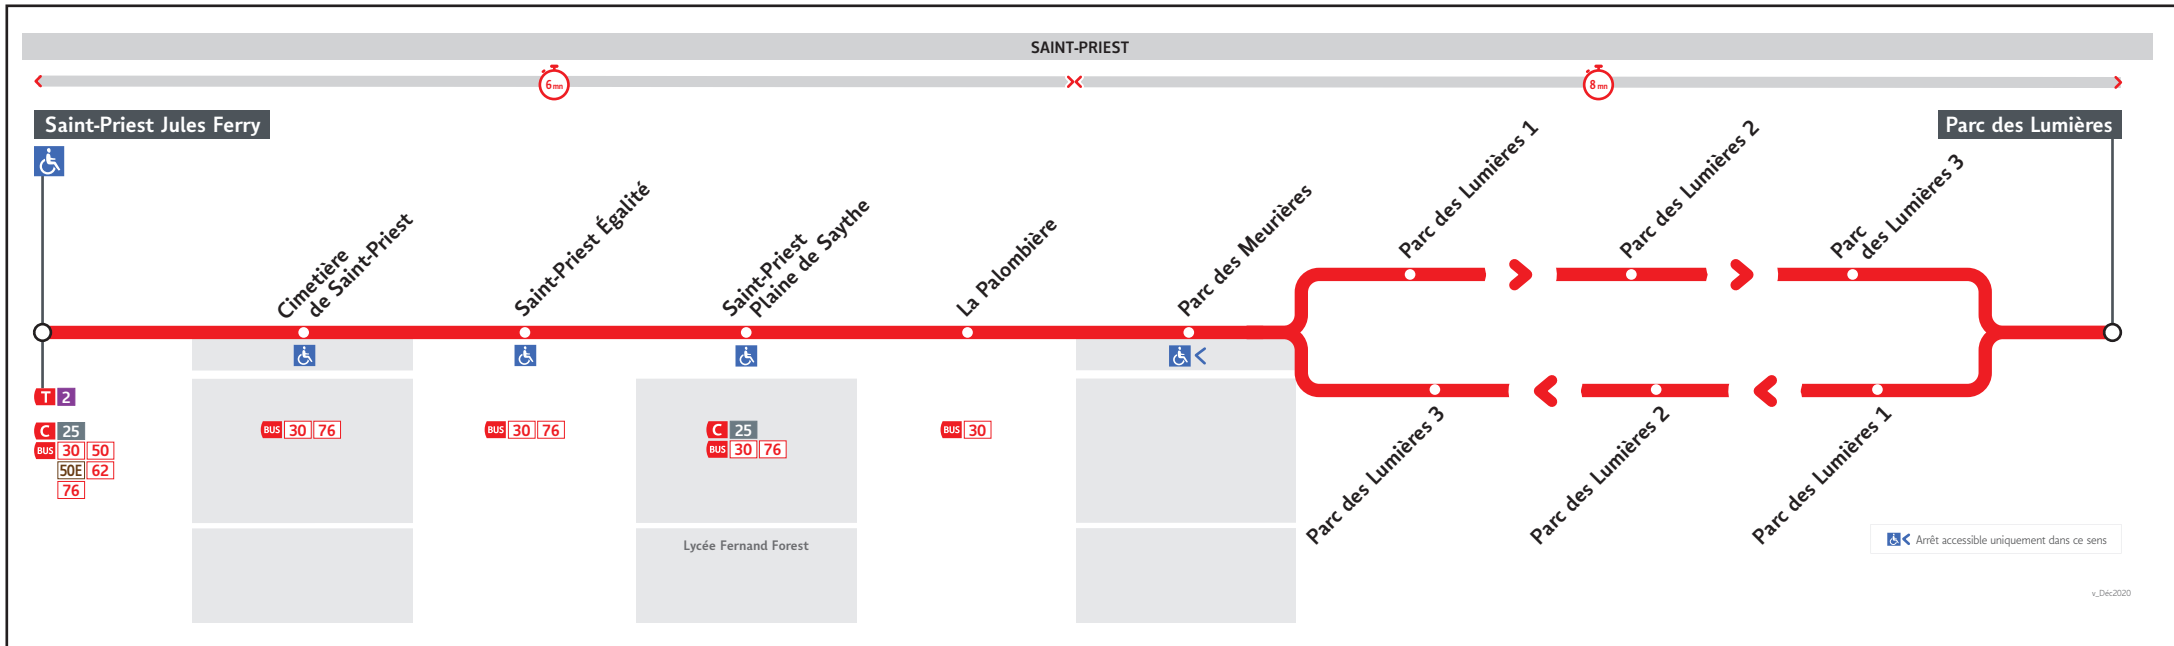

HORAIRES

Valable à partir du 29 août 2022

Pour connaître les horaires de passage de vos lignes à un point d'arrêt précis, sur www.tcl.fr, cliquer sur et sélectionner votre ligne ou votre arrêt.

HORAIRES VACANCES SCOLAIRES 2022/2023

Le réseau TCL ne fonctionne pas le 1er mai

VOUS INFORMER POUR MIEUX VOYAGER

Lundi au vendredi

ZIBA-016

							(1)
ESPLANADE DES ARTS	-	-	-	-	-	-	16.18
ST-PRIEST JULES FERRY	6.07	6.36	7.07	14.43	15.13	15.43	16.20
LA FOUILLOUSE ACACIAS	-	-	-	-	-	-	16.33
ST-PRIEST PLAINE SAYTHE	6.10	6.39	7.10	14.46	15.16	15.46	-
PARC DES MEURIERES	6.13	6.42	7.13	14.49	15.19	15.49	-
PARC DES LUMIERES 1	6.15	6.44	7.15	14.51	15.21	15.51	-
PARC DES LUMIERES 3	6.16	6.45	7.16	-	-	-	-
PARC DES LUMIERES	6.17	6.46	7.17	-	-	-	-

(1) Ligne 50E Express direction La Fouillouse Acacias

Lundi au vendredi - Vacances scolaires

ZIBA-016AV

ESPLANADE DES ARTS	-	-	-	-	-	-
ST-PRIEST JULES FERRY	6.07	6.36	7.07	14.43	15.13	15.43
LA FOUILLOUSE ACACIAS	-	-	-	-	-	-
ST-PRIEST PLAINE SAYTHE	6.10	6.39	7.10	14.46	15.16	15.46
PARC DES MEURIERES	6.13	6.42	7.13	14.49	15.19	15.49
PARC DES LUMIERES 1	6.15	6.44	7.15	14.51	15.21	15.51
PARC DES LUMIERES 3	6.16	6.45	7.16	-	-	-
PARC DES LUMIERES	6.17	6.46	7.17	-	-	-

(1) Ligne 50E Express direction Esplanade des Arts Tram T2

Lundi au vendredi - Vacances Scolaires

ZIBA-016AV

LA FOUILLOUSE ACACIAS	-	-	-	-	-	-
PARC DES LUMIERES 1	-	-	14.30	15.00	15.30	16.00
PARC DES LUMIERES 3	-	-	14.31	15.01	15.31	16.01
PARC DES LUMIERES	6.20	6.47	14.32	15.02	15.32	16.02
PARC DES MEURIERES	6.22	6.49	14.34	15.04	15.34	16.04
ST-PRIEST PLAINE SAYTHE	6.25	6.52	14.37	15.07	15.37	16.07
ST-PRIEST JULES FERRY	6.28	6.55	14.40	15.10	15.40	16.10
ESPLANADE DES ARTS	-	-	-	-	-	-