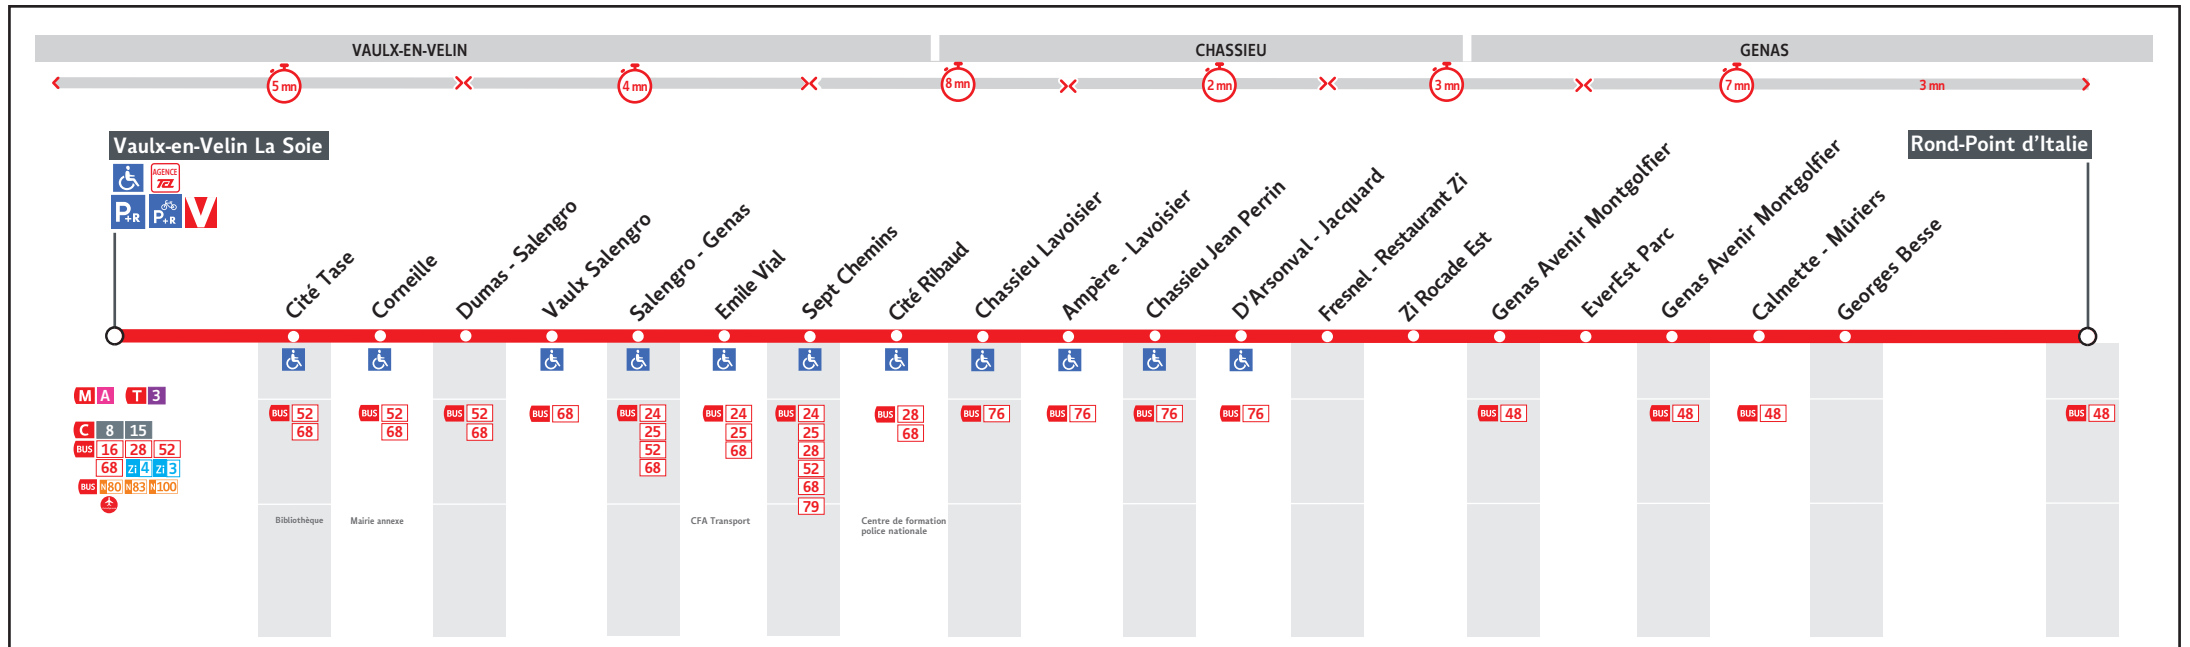

● VAULX-EN-VELIN LA SOIE ↔ GENAS ROND-POINT D'ITALIE

HORAIRES

Valables à partir du 2 avril 2024

Pour connaître les horaires de passage de vos lignes à un point d'arrêt précis, sur www.tcl.fr, cliquer sur et sélectionner votre ligne ou votre arrêt.

AVANT D'IMPRIMER, PRÉFÉREZ L'ENVIRONNEMENT
 RCS KEOLIS Lyon 308 077 635
 Maquette et Composition : Groupe JOUVE

Le réseau TCL ne fonctionne pas le 1^{er} mai.

VOUS INFORMER POUR MIEUX VOYAGER

- tcl-fr
- APPLI TCL
- ALLÔ TCL
04 26 10 12 12
(prix d'un appel local)
- @LyonTcl (info trafic)

Zi5**Vaulx-en-Velin La Soie → Genas Rond-Point d'Italie****HORAIRES à partir du 2 avril 2024****Lundi au vendredi**

ZISB-071AT

VAULX-EN-VELIN LA SOIE	5.25	5.50	6.25	6.45	7.30	8.10	8.30	9.10	12.30	13.40	14.40	15.40	16.55	17.30	18.20	18.55	19.45
DUMAS - SALENGRO	5.28	5.53	6.28	6.50	7.35	8.15	8.35	9.15	12.35	13.43	14.43	15.43	17.00	17.35	18.25	19.00	19.50
SEPT CHEMINS	5.31	5.56	6.31	6.54	7.39	8.19	8.39	9.19	12.39	13.46	14.46	15.46	17.04	17.39	18.29	19.04	19.54
FRESNEL - RESTAURANT ZI	5.39	6.04	6.39	7.05	7.50	8.30	8.50	9.30	12.50	13.54	14.54	15.54	17.15	17.50	18.40	19.15	20.05
ROND-POINT D'ITALIE	5.49	6.14	6.49	7.17	8.02	8.42	9.02	9.42	13.02	14.04	15.04	16.04	17.27	18.02	18.52	19.27	20.17

Zi5**Genas Rond-Point d'Italie → Vaulx-en-Velin La Soie****HORAIRES à partir du 2 avril 2024****Lundi au vendredi**

ZISB-071AT

ROND-POINT D'ITALIE	6.20	6.52	7.25	8.10	8.50	12.10	13.10	14.10	15.10	16.10	16.40	17.10	17.40	18.10	18.55	19.30
FRESNEL - RESTAURANT ZI	6.27	7.03	7.36	8.21	9.01	12.21	13.17	14.17	15.17	16.21	16.51	17.21	17.51	18.21	19.06	19.41
SEPT CHEMINS	6.35	7.15	7.48	8.33	9.13	12.33	13.25	14.25	15.25	16.33	17.03	17.33	18.03	18.33	19.18	19.53
DUMAS - SALENGRO	6.40	7.20	7.53	8.38	9.18	12.38	13.30	14.30	15.30	16.38	17.08	17.38	18.08	18.38	19.23	19.58
VAULX-EN-VELIN LA SOIE	6.44	7.26	7.59	8.44	9.24	12.44	13.34	14.34	15.34	16.44	17.14	17.44	18.14	18.44	19.29	20.04