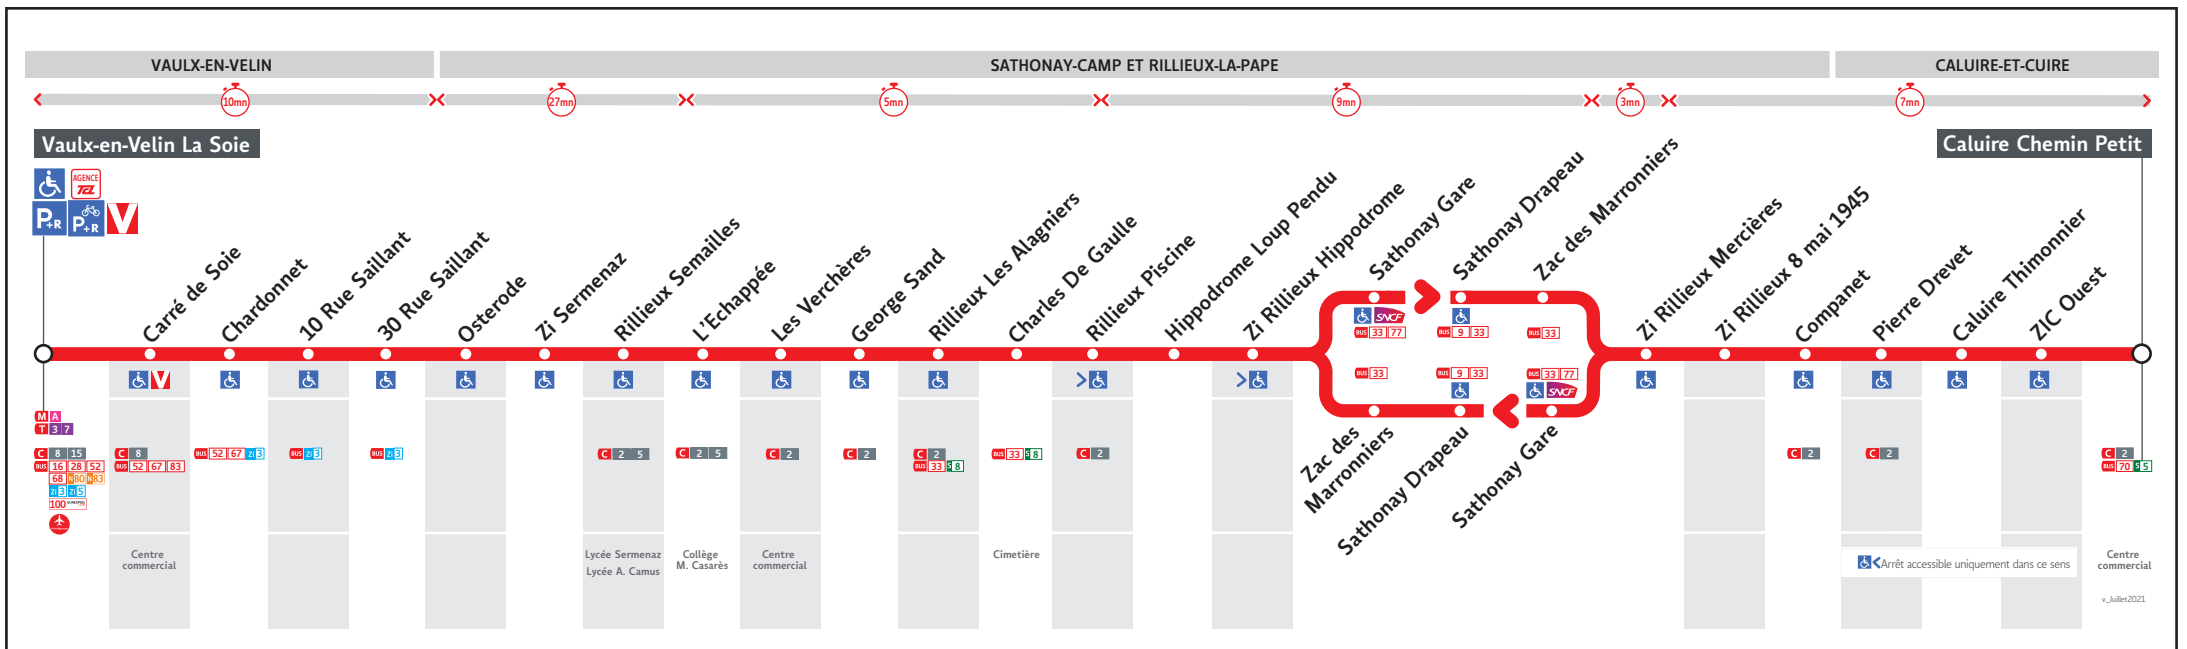

HORAIRES VACANCES SCOLAIRES 2023/2024

- du lundi 23 octobre au dimanche 5 novembre 2023
- du lundi 25 décembre 2023 au dimanche 7 janvier 2024
- du lundi 19 février au dimanche 3 mars 2024
- du lundi 15 avril au dimanche 29 avril 2024
- le vendredi 10 mai 2024

Le réseau TCL ne fonctionne pas le 1er mai

VOUS INFORMER POUR MIEUX VOYAGER