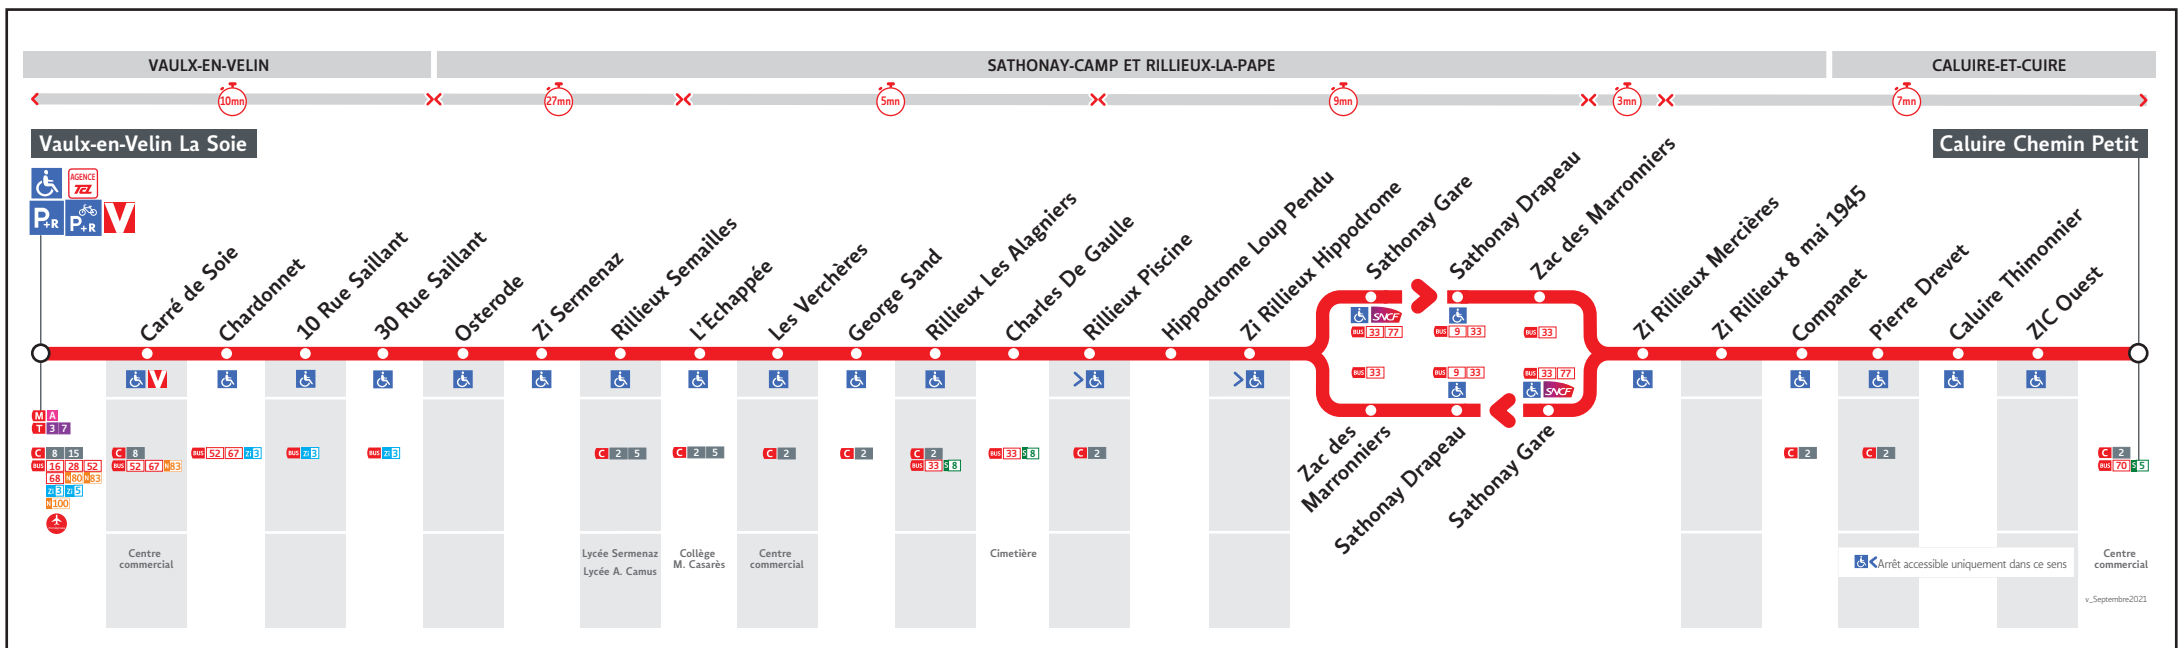

HORAIRES VACANCES SCOLAIRES 2021/2022

- du lundi 25 octobre 2021 au dimanche 7 novembre 2021
- du lundi 20 décembre 2021 au dimanche 2 janvier 2022
- du lundi 14 février 2022 au dimanche 27 février 2022
- du lundi 18 avril 2022 au dimanche 1er mai 2022
- le vendredi 27 mai 2022

Le réseau TCL ne fonctionne pas le 1er mai.

VOTRE AGENCE TCL *

Pour vous renseigner sur le réseau TCL et vous accompagner dans vos achats de titres de transports

Agence La Soie

Métro ligne A

Station Vaulx-en-Velin La Soie

6 avenue des Canuts

69120 Vaulx-en-Velin

- Lundi au vendredi : 7h30 à 19h00

- Samedi : 9h00 à 18h00

- Fermée le dimanche

* Horaires susceptibles de modification y compris pendant les vacances scolaires.

SYTRAL BOUGEZ, VIVEZ, AIMEZ !