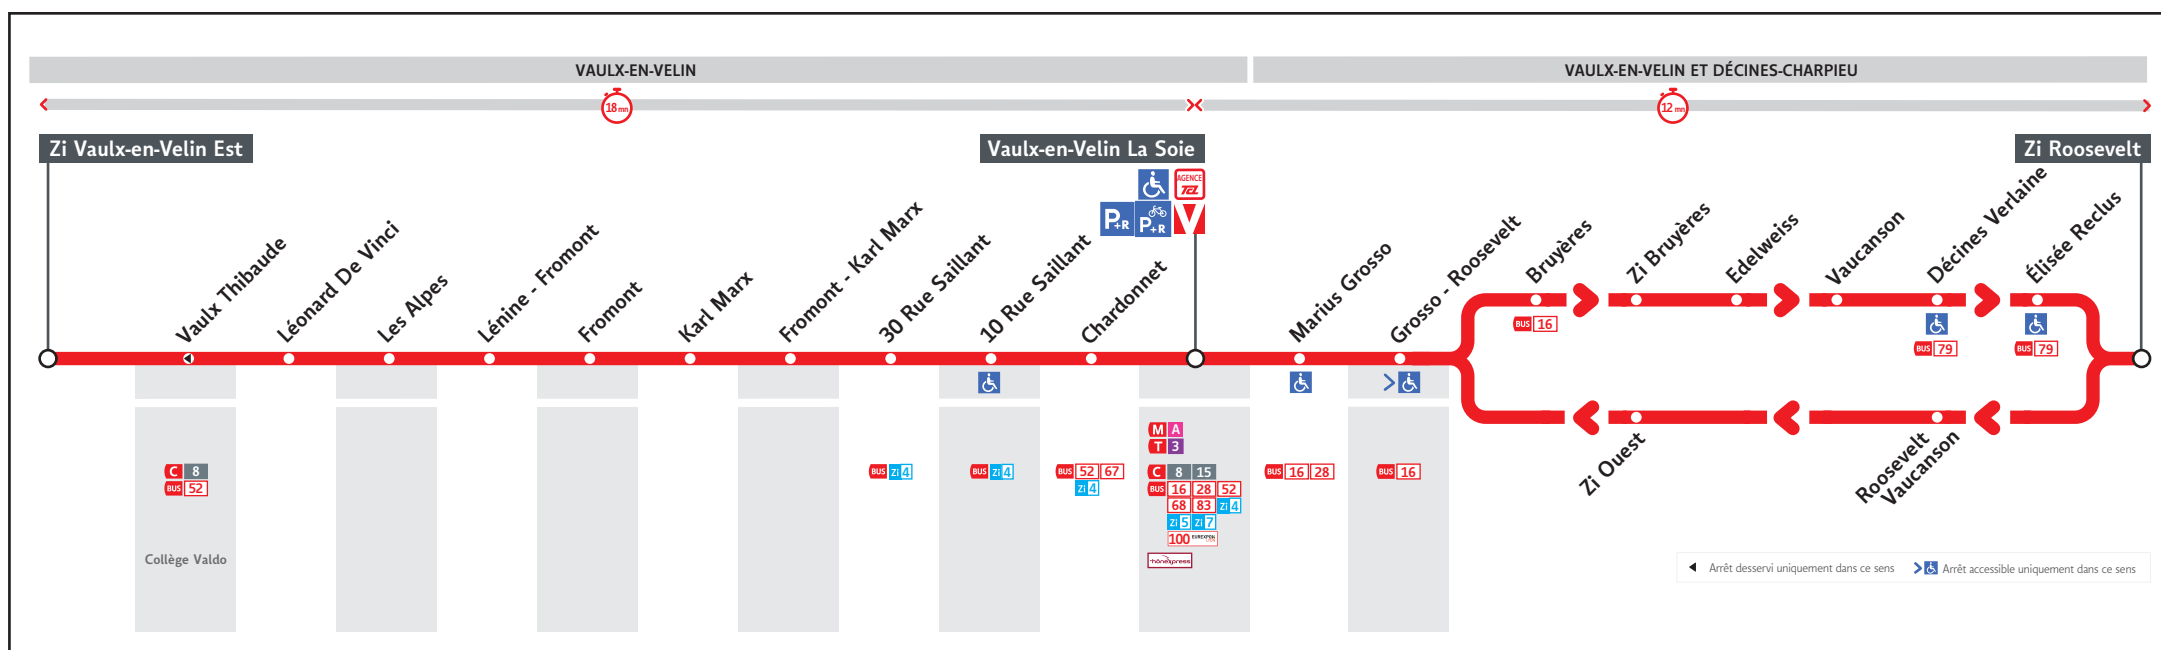

● ZI VAULX-EN-VELIN EST ↔ VAULX LA SOIE-ZI ROOSEVELT

Les fiches horaires des lignes du réseau TCL sont consultables :

www.tcl.fr
m.tcl.fr

APPLI
TCL

ALLÔ TCL
04 26 10 12 12
(prix d'un appel local)

En agence TCL

Part-Dieu, Bellecour, La Soie, Grange
Blanche et Gorge de Loup

Dans un Relais Info Service

Part-Dieu Villette et Gare de Vaise

Pour connaître les horaires de passage de vos lignes à un point d'arrêt précis, sur www.tcl.fr, cliquer sur et sélectionner votre ligne puis votre arrêt.

AVANT D'IMPRIMER,
PENSEZ À L'ENVIRONNEMENT
RCS RECLUS Lyon 308 077 635
Maquette et Composition : Groupe JOLIVE ORMES