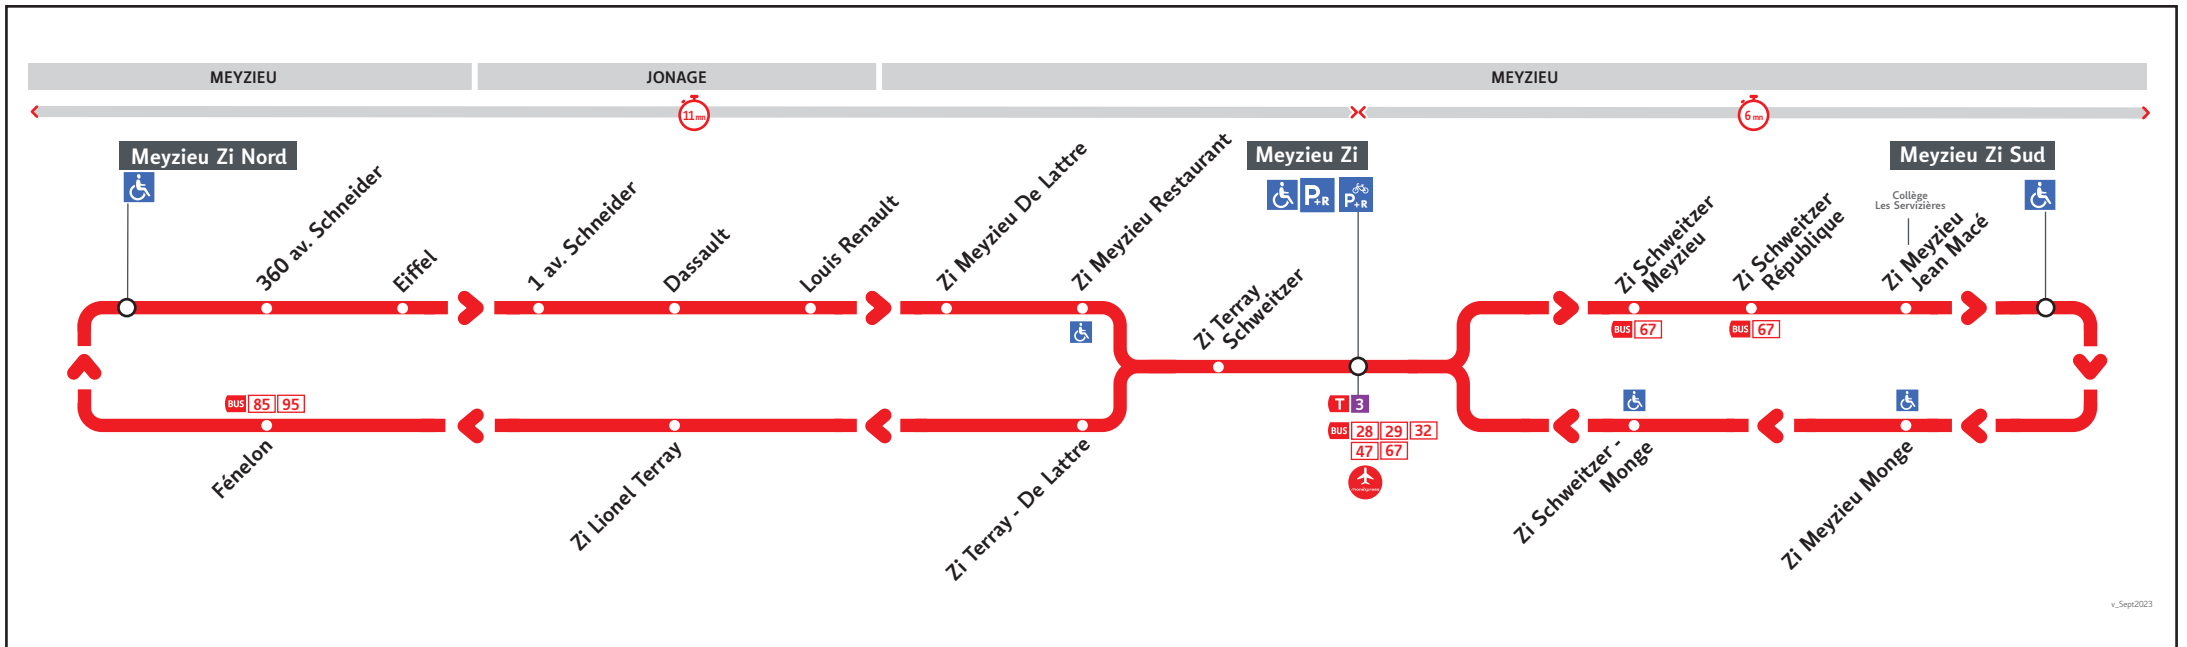

● MEYZIEU ZI ↔ MEYZIEU Z.I. SUD-Z.I. NORD

HORAIRES

Valables du 28 août 2023 au 7 juil. 2024

Pour connaître les horaires de passage de vos lignes à un point d'arrêt précis, sur www.tcl.fr, cliquer sur et sélectionner votre ligne ou votre arrêt.

AVANT D'IMPRIMER
PENSEZ A L'ENVIRONNEMENT
RCS MEJOLIS Lyon 308 077 635
Maquette et Composition : Groupe LUMINISS

Le réseau TCL ne fonctionne pas le 1er mai

VOUS INFORMER POUR MIEUX VOYAGER

Zi2**Meyzieu Z.i → Z.i Sud-Z.i Nord****HORAIRES du 28 août 2023 au 7 juil. 2024****Lundi au vendredi**

Zi2-025AM

MEYZIEU Z.I.	5.33	5.48	6.01	6.16	6.33	6.46	7.03	7.18	7.33	7.48	7.59	8.14	8.26	8.41	8.53	9.08	11.36	11.51	12.06	12.21	12.36	12.51	13.06	13.21	15.56	16.11	16.24	16.39	16.52	17.07	17.21	17.35	17.56	18.11	18.24	18.39	18.50	19.05
Z.I. SUD	-	5.52	-	6.20	-	6.50	-	7.22	-	7.52	-	8.18	-	8.45	-	9.12	-	11.55	-	12.25	-	12.55	-	13.25	-	16.15	-	16.43	-	17.11	-	17.39	-	18.15	-	18.43	-	19.09
Z.I. NORD	5.39	-	6.07	-	6.37	-	7.09	-	7.39	-	8.05	-	8.32	-	8.59	-	11.42	-	12.12	-	12.42	-	13.12	-	16.02	-	16.30	-	16.58	-	17.26	-	18.02	-	18.30	-	18.56	-

Zi2**Z.i Nord-Z.i Sud → Meyzieu Z.i.****HORAIRES du 28 août 2023 au 7 juil. 2024****Lundi au vendredi**

Zi2-025AM

Z.I. SUD	-	5.52	-	6.21	-	6.50	-	7.22	-	7.52	-	8.18	-	8.45	-	9.12	-	11.55	-	12.25	-	12.55	-	13.25	-	16.15	-	16.43	-	17.11	-	17.39	-	18.15	-	18.43	-	19.09
Z.I. MEYZIEU MONGE	-	5.53	-	6.22	-	6.51	-	7.23	-	7.53	-	8.19	-	8.46	-	9.13	-	11.56	-	12.26	-	12.56	-	13.26	-	16.16	-	16.44	-	17.12	-	17.40	-	18.16	-	18.44	-	19.10
Z.I. NORD	5.39	-	6.07	-	6.37	-	7.09	-	7.39	-	8.05	-	8.32	-	8.59	-	11.42	-	12.12	-	12.42	-	13.12	-	16.02	-	16.30	-	16.58	-	17.26	-	18.02	-	18.30	-	18.56	-
MEYZIEU Z.I.	5.48	5.56	6.16	6.25	6.46	6.54	7.18	7.26	7.48	7.56	8.14	8.22	8.41	8.49	9.08	9.16	11.51	11.59	12.21	12.29	12.51	12.59	13.21	13.29	16.11	16.19	16.39	16.47	17.07	17.15	17.35	17.43	18.11	18.19	18.39	18.47	19.05	19.13