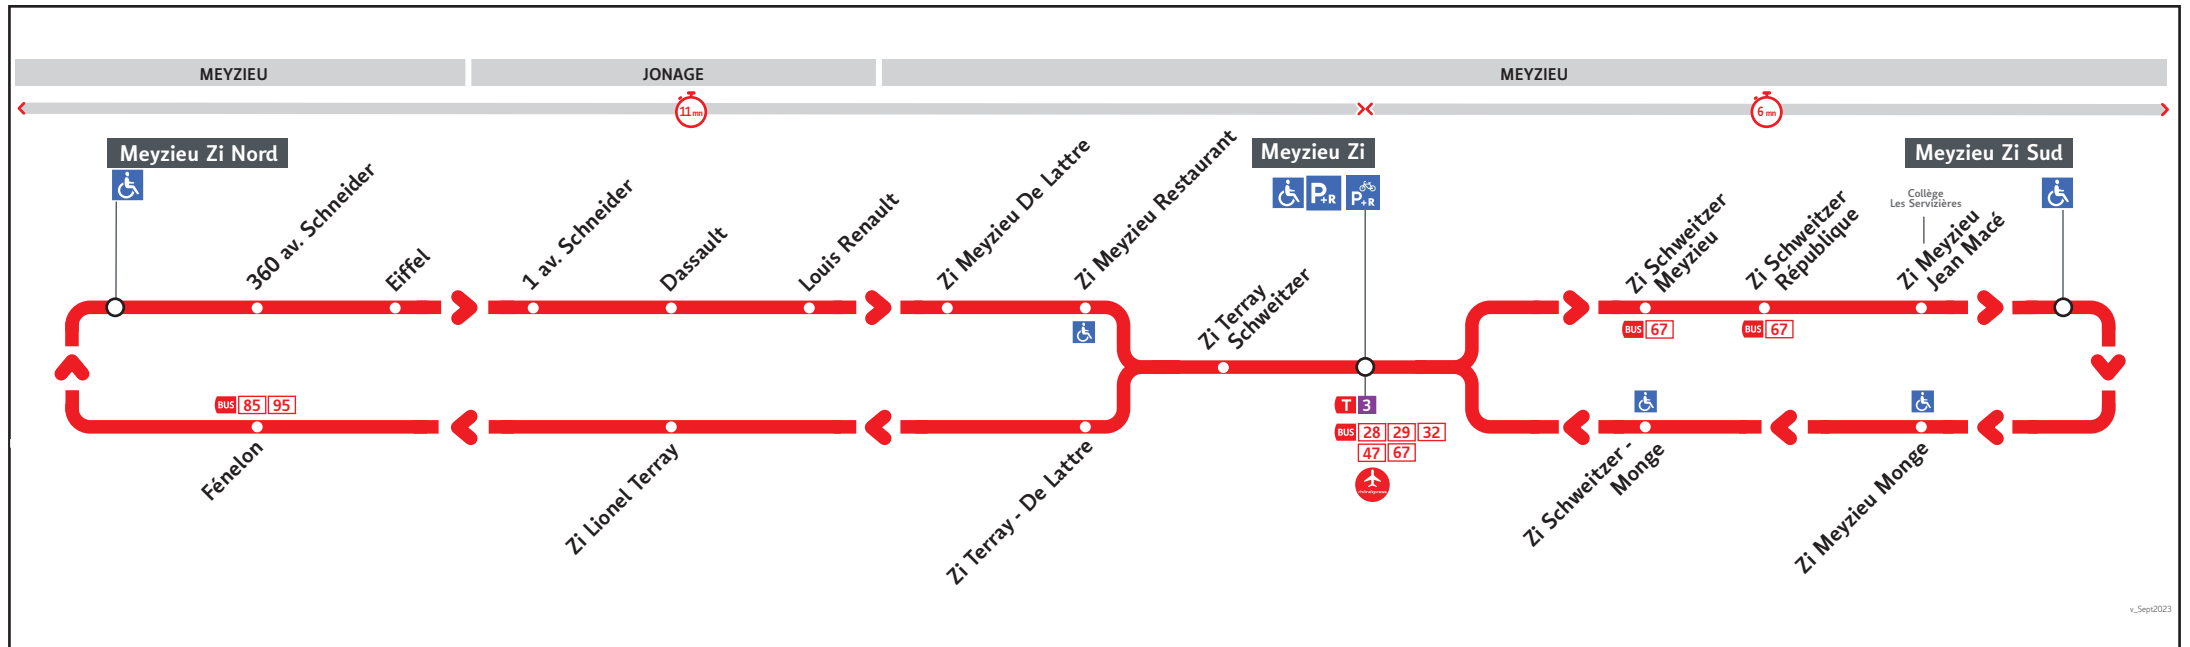

● MEYZIEU ZI NORD ↔ MEYZIEU ZI SUD

HORAIRES

Valables à partir du 2 sept. 2024 au 6 juil. 2025

Pour connaître les horaires de passage de vos lignes à un point d'arrêt précis, sur www.tcl.fr, cliquer sur et sélectionner votre ligne ou votre arrêt.

AVANT D'IMPRIMER
PENSEZ À L'ENVIRONNEMENT
RCS MEJOLIS Lyon 308 077 635
Maquette et Composition : Groupe LUMINISS

Le réseau TCL ne fonctionne pas le 1er mai

VOUS INFORMER POUR MIEUX VOYAGER

Zi2**Meyzieu Z.i .→ Z.I. Sud-Z.I. Nord****HORAIRE**s du 2 sept. 2024 au 6 juil. 2025**Lundi au vendredi**

Zi2A-030AM

MEYZIEU Z.I.	5.33	5.48	6.01	6.16	6.33	6.46	7.03	7.18	7.33	7.48	7.59	8.14	8.26	8.41	8.53	9.08	11.36	11.51	12.06	12.21	12.36	12.51	13.06	13.21	15.56	16.11	16.24	16.39	16.52	17.07	17.21	17.35	17.56	18.11	18.24	18.39	18.50	19.05
Z.I. SUD	-	5.52	-	6.20	-	6.50	-	7.22	-	7.52	-	8.18	-	8.45	-	9.12	-	11.55	-	12.25	-	12.55	-	13.25	-	16.15	-	16.43	-	17.11	-	17.39	-	18.15	-	18.43	-	19.09
Z.I. NORD	5.39	-	6.07	-	6.37	-	7.09	-	7.39	-	8.05	-	8.32	-	8.59	-	11.42	-	12.12	-	12.42	-	13.12	-	16.02	-	16.30	-	16.58	-	17.26	-	18.02	-	18.30	-	18.56	-

Zi2**Z.I. Sud-Z.I. Nord → Meyzieu Z.i.****HORAIRE**s du 2 sept. 2024 au 6 juil. 2025**Lundi au vendredi**

Zi2A-030AM

Z.I. SUD	-	5.52	-	6.21	-	6.50	-	7.22	-	7.52	-	8.18	-	8.45	-	9.12	-	11.55	-	12.25	-	12.55	-	13.25	-	16.15	-	16.43	-	17.11	-	17.39	-	18.15	-	18.43	-	19.09
Z.I. MEYZIEU MONGE	-	5.53	-	6.22	-	6.51	-	7.23	-	7.53	-	8.19	-	8.46	-	9.13	-	11.56	-	12.26	-	12.56	-	13.26	-	16.16	-	16.44	-	17.12	-	17.40	-	18.16	-	18.44	-	19.10
Z.I. NORD	5.39	-	6.07	-	6.37	-	7.09	-	7.39	-	8.05	-	8.32	-	8.59	-	11.42	-	12.12	-	12.42	-	13.12	-	16.02	-	16.30	-	16.58	-	17.26	-	18.02	-	18.30	-	18.56	-
MEYZIEU Z.I.	5.48	5.56	6.16	6.25	6.46	6.54	7.18	7.26	7.48	7.56	8.14	8.22	8.41	8.49	9.08	9.16	11.51	11.59	12.21	12.29	12.51	12.59	13.21	13.29	16.11	16.19	16.39	16.47	17.07	17.15	17.35	17.43	18.11	18.19	18.39	18.47	19.05	19.13