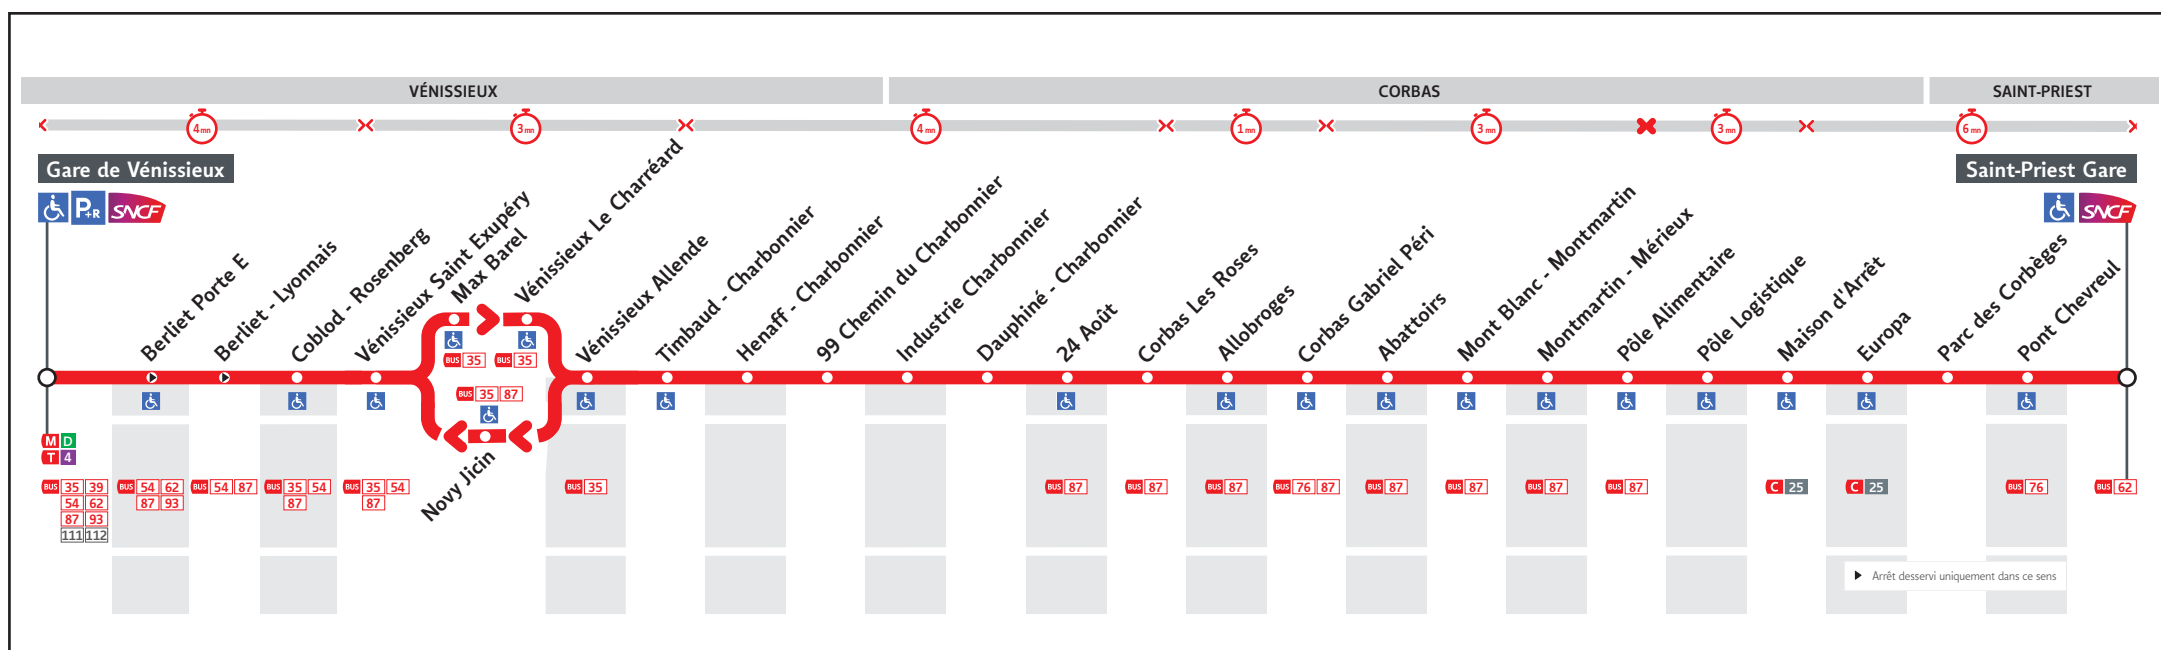

# HORAIRES

DU 24 AOÛT 2020 AU 29 AOÛT 2021

Ligne

## ● GARE DE VÉNISSIEUX ↔ SAINT-PIREST GARE

Les fiches horaires des lignes du réseau TCL sont consultables :

En agence TCL  
Part-Dieu, Bellecour, La Soie, Grange  
Blanche et Gorge de Loup

Dans un Relais Info Service  
Part-Dieu Villette et Gare de Vaise

**NOUVEAU** : à compter du lundi 31 août la ligne Zi1 dessert, en direction de St-Priest Gare, un nouvel arrêt «Berliet - Lyonnais» à proximité de la Cité Berliet à Vénissieux.

Le réseau TCL ne fonctionne pas le 1<sup>er</sup> mai.

#### Agence Grange Blanche

Métro ligne D - Lundi au vendredi : 7h30 à 19h00  
 Station Grange Blanche - Samedi : 9h00 à 18h00  
 Place d'Arsonval - Fermée dimanche  
 Lyon 3<sup>ème</sup>

Consultez la liste des Points Service TCL (tabacs et diffuseurs de presse portant l'enseigne TCL) de votre commune sur [www.tcl.fr](http://www.tcl.fr) ou dans les guides tarifaires disponibles en agences TCL