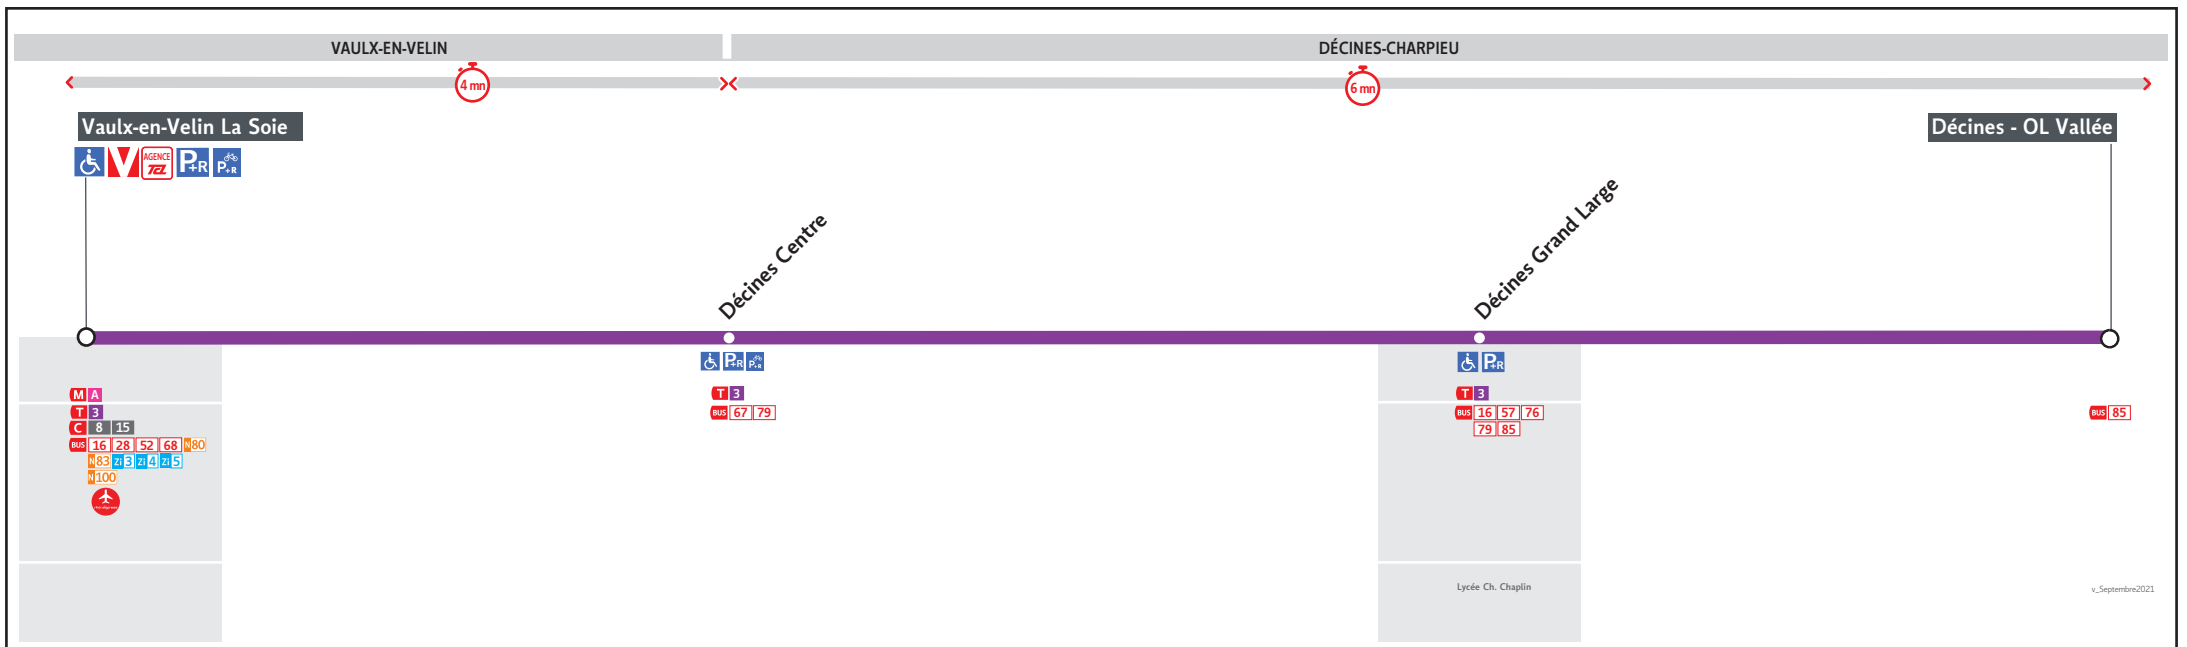

Le réseau TCL ne fonctionne pas le 1er mai

VOUS INFORMER POUR MIEUX VOYAGER