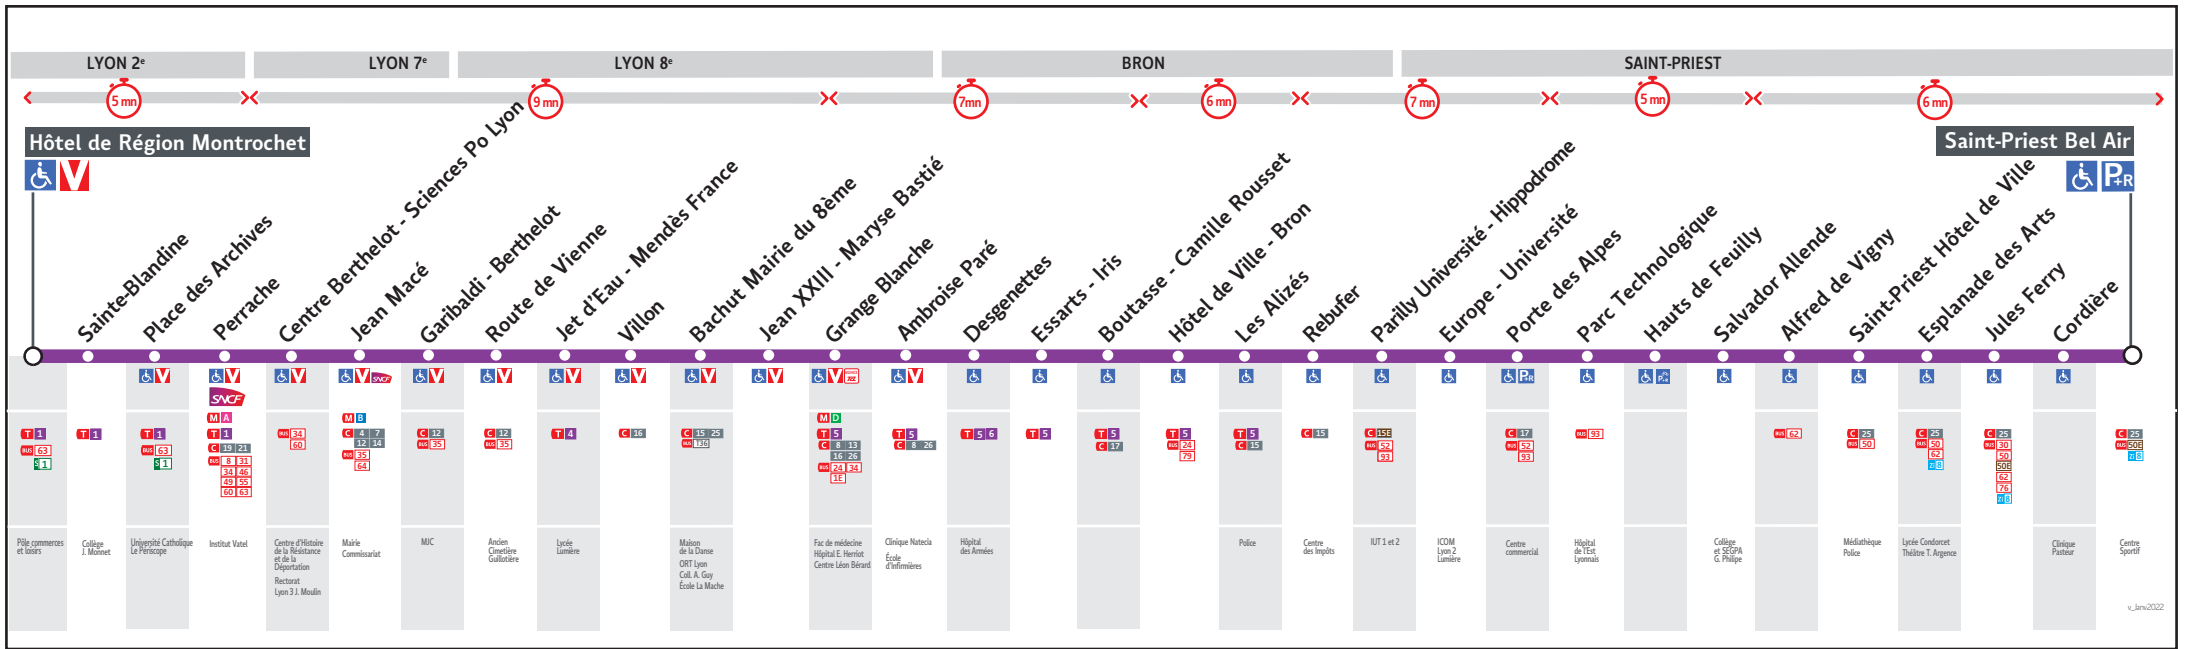

HORAIRES VACANCES SCOLAIRES 2024/2025

- du samedi 19 octobre 2024 au dimanche 3 novembre 2024
- du samedi 21 décembre 2024 au dimanche 5 janvier 2025

Le réseau TCL ne fonctionne pas le 1er mai

VOUS INFORMER POUR MIEUX VOYAGER

www.tcl.fr | APPLI TCL | ALLÔ TCL 04 26 10 12 12 (prix d'un appel local) | @LyonTcl (info trafic)