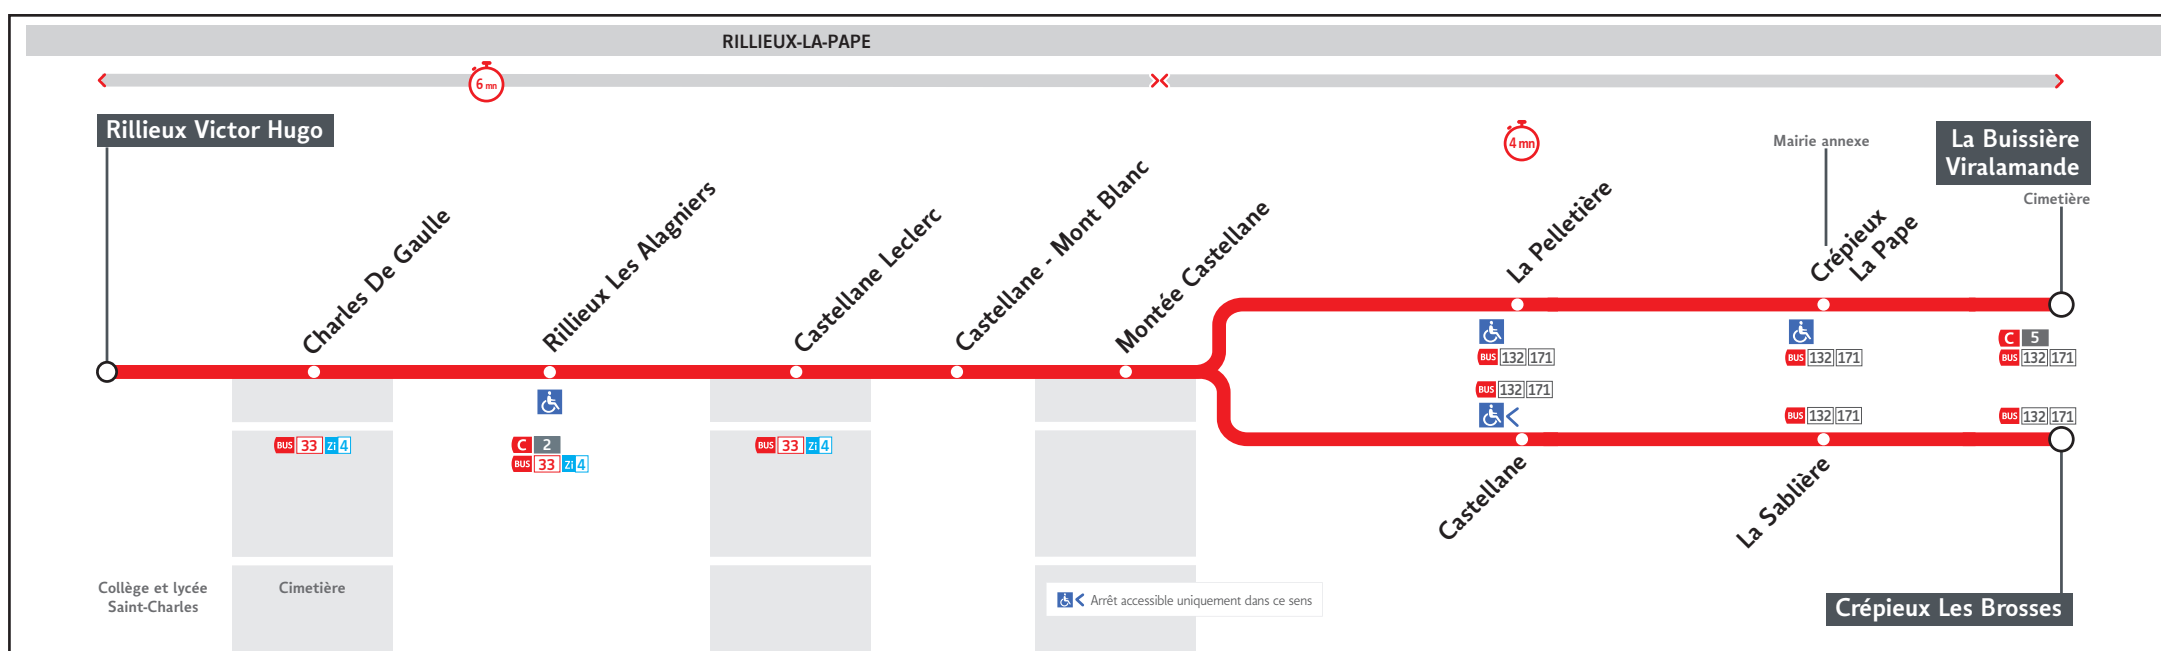

HORAIRES

DU 24 AOÛT 2020 AU 11 JUIL. 2021

Ligne

● RILLIEUX VICTOR HUGO ↔ CRÉPIEUX LES BROSSES-BUSSIÈRE VIRALAMANDE

Les fiches horaires des lignes du réseau TCL sont consultables :

www.tcl.fr
m.tcl.fr

APPLI
TCL

ALLÔ TCL
04 26 10 12 12
(prix d'un appel local)

En agence TCL

Part-Dieu, Bellecour, La Soie, Grange
Blanche et Gorge de Loup

Dans un Relais Info Service

Part-Dieu Villette et Gare de Vaise

Pour connaître les horaires de passage de vos lignes à un point d'arrêt précis, sur www.tcl.fr, cliquer sur et sélectionner votre ligne puis votre arrêt.

HORAIRES VACANCES SCOLAIRES 2020/2021

- du lundi 19 octobre 2020 au dimanche 1^{er} novembre 2020
- du lundi 21 décembre 2020 au dimanche 3 janvier 2021
- du lundi 8 février 2021 au dimanche 21 février 2021
- du lundi 12 avril 2021 au dimanche 25 avril 2021
- le vendredi 14 mai 2021

Le réseau TCL ne fonctionne pas le 1^{er} mai.

VOTRE AGENCE TCL *

Pour vous accompagner dans vos achats de titres de transport

Agence Bellecour

Métro ligne A et D
Station Bellecour
6 place Bellecour
Lyon 2^{ème}