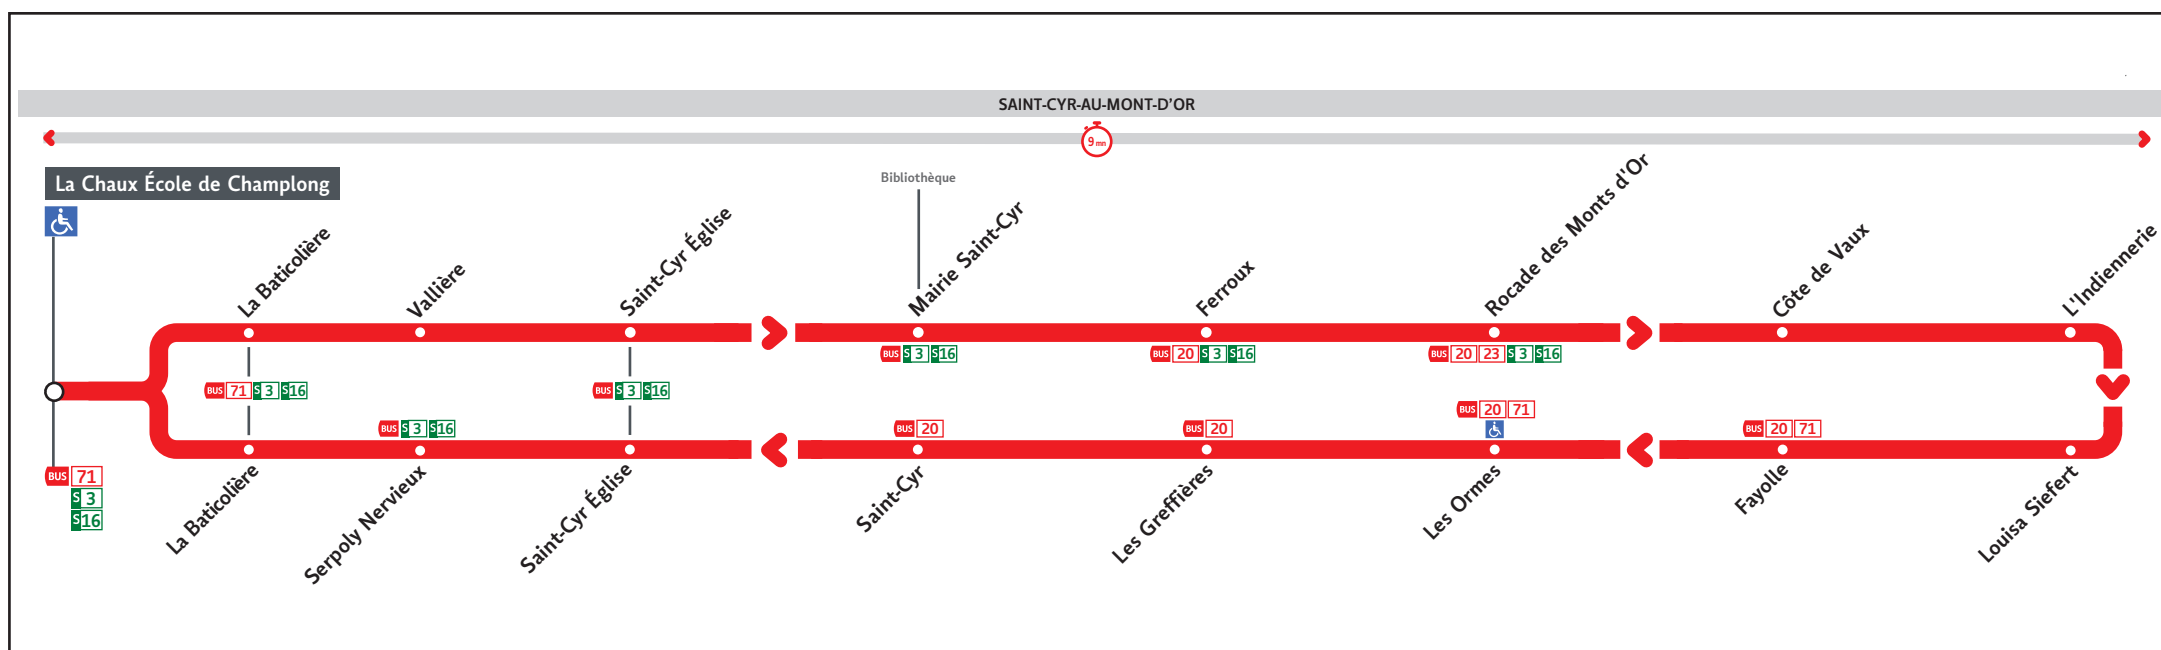

● LA CHAUX ECOLE DE CHAMPLONG ↔ SAINT-CYR-LA CHAUX ECOLE DE CHAMPLONG

Les fiches horaires des lignes du réseau TCL sont consultables :

www.tcl.fr
m.tcl.fr

APPLI
TCL

ALLÔ TCL
04 26 10 12 12
(prix d'un appel local)

En agence TCL

Part-Dieu, Bellecour, La Soie, Grange
Blanche et Gorge de Loup

Dans un Relais Info Service

Part-Dieu Villette et Gare de Vaise

Pour connaître les horaires de passage de vos lignes à un point d'arrêt précis, sur www.tcl.fr, cliquer sur et sélectionner votre ligne puis votre arrêt.

AVANT D'IMPRIMER,
PENSEZ À L'ENVIRONNEMENT
RCS REODIS Lyon 308 077 635
Maquette et Composition : Groupe JOLIVE ORMES