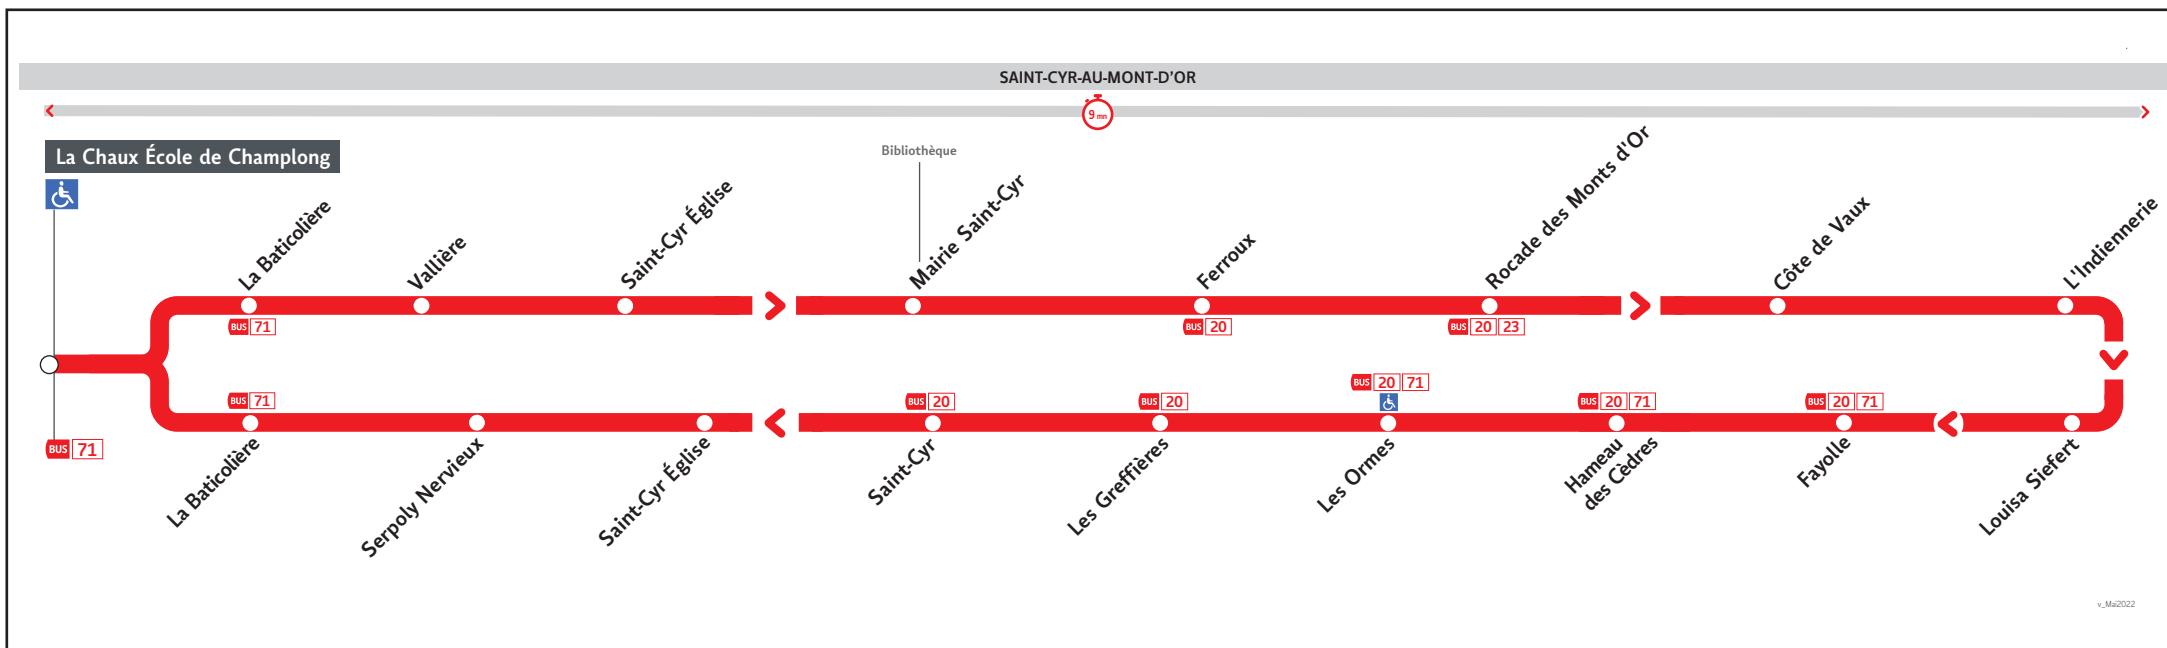

● LA CHAUX ECOLES DE CHAMPLONG ↔ SAINT-CYR-LA CHAUX ECOLES DE CHAMPLONG

HORAIRES

Valables du 4 sept. 2023 au 5 juil. 2024

Pour connaître les horaires de passage de vos lignes à un point d'arrêt précis, sur www.tcl.fr, cliquer sur  et sélectionner votre ligne ou votre arrêt.

AVANT-PROJET
PROJETAL - ENVIRONNEMENT
RCS KEOLIS Lyon 308 077 635
Maquette et Composition : Groupe LUMINES

Le réseau TCL ne fonctionne pas le 1er mai

VOUS INFORMER POUR MIEUX VOYAGER

Lundi au vendredi

S7A-017AM

LA CHAUX ECOLE CHAMPLONG	7.20	7.40	8.00	8.20	8.40	16.20	16.40	17.00	17.20	17.40	18.00	18.20	18.55
ROCADE DES MONTS D'OR	7.25	7.45	8.05	8.25	8.45	16.25	16.45	17.05	17.25	17.45	18.05	18.25	19.00
FAYOLLE	7.30	7.50	8.10	8.30	8.50	16.30	16.50	17.10	17.30	17.50	18.10	18.30	19.05
LES GREFFIERES	7.33	7.53	8.13	8.33	8.53	16.33	16.53	17.13	17.33	17.53	18.13	18.33	19.08
LA CHAUX ECOLE CHAMPLONG	7.38	7.58	8.18	8.38	8.58	16.38	16.58	17.18	17.38	17.58	18.18	18.38	19.13