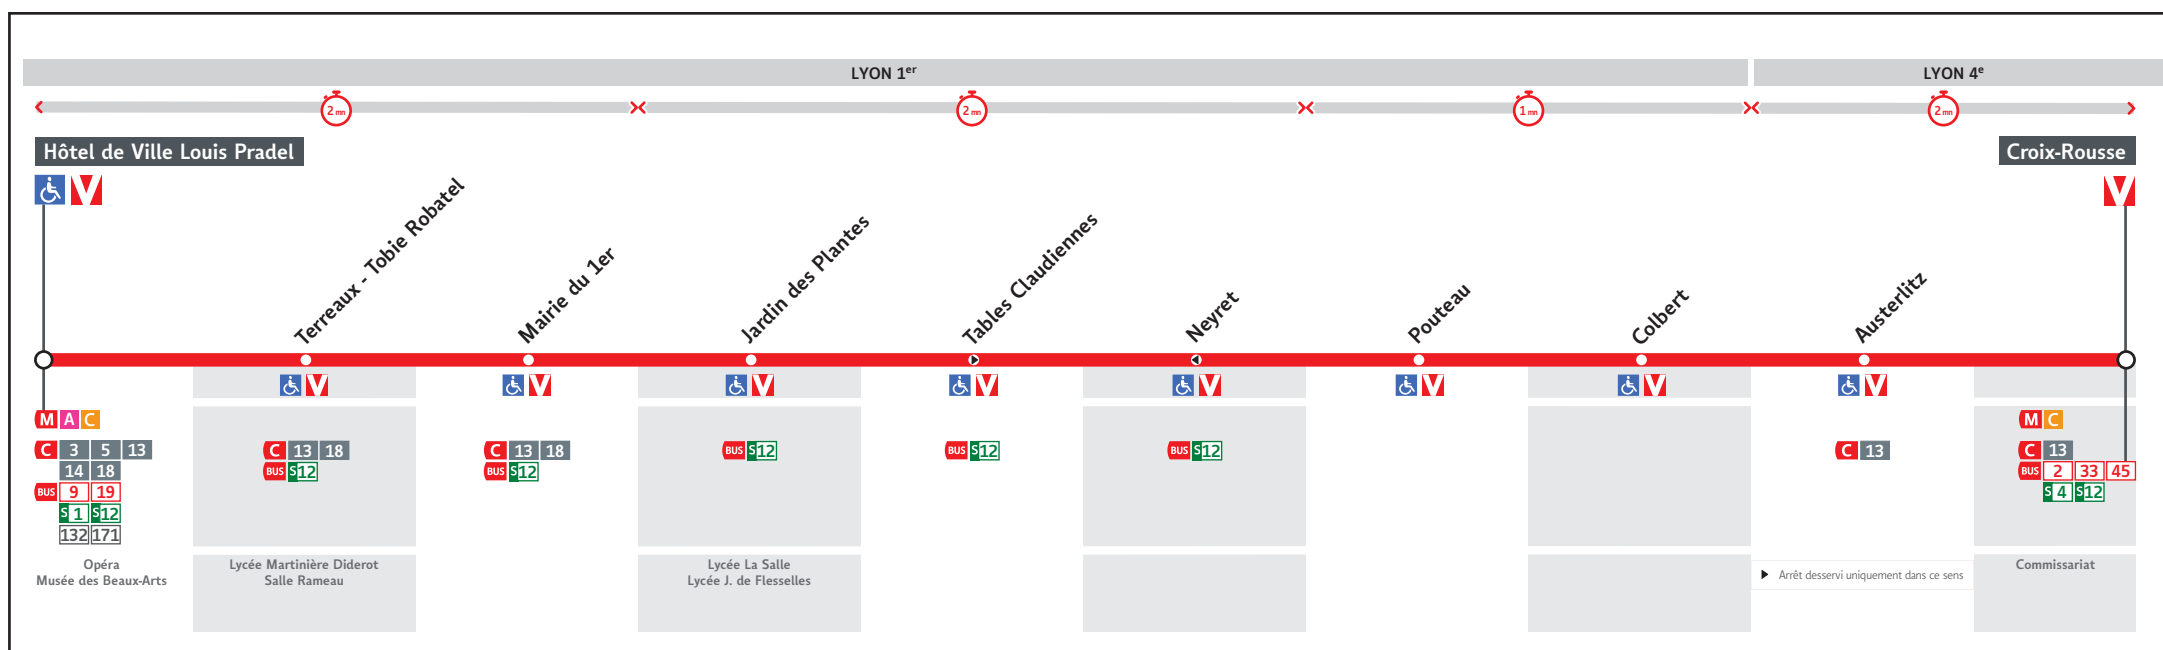

● HÔTEL DE VILLE LOUIS PRADEL ↔ CROIX-ROUSSE

Les fiches horaires des lignes du réseau TCL sont consultables :

En agence TCL
Part-Dieu, Bellecour, La Soie, Grange
Blanche et Gorge de Loup

Dans un Relais Info Service
Part-Dieu Villette et Gare de Vaise

Pour connaître les horaires de passage de vos lignes à un point d'arrêt précis, sur www.tcl.fr, cliquer sur et sélectionner votre ligne puis votre arrêt.

WANT IMPRIMER
PIREZAL ENVIRONNEMENT
RCS KEOLIS Lyon 308 077 635
Maquette et Composition : Groupe JOUVE ORMES