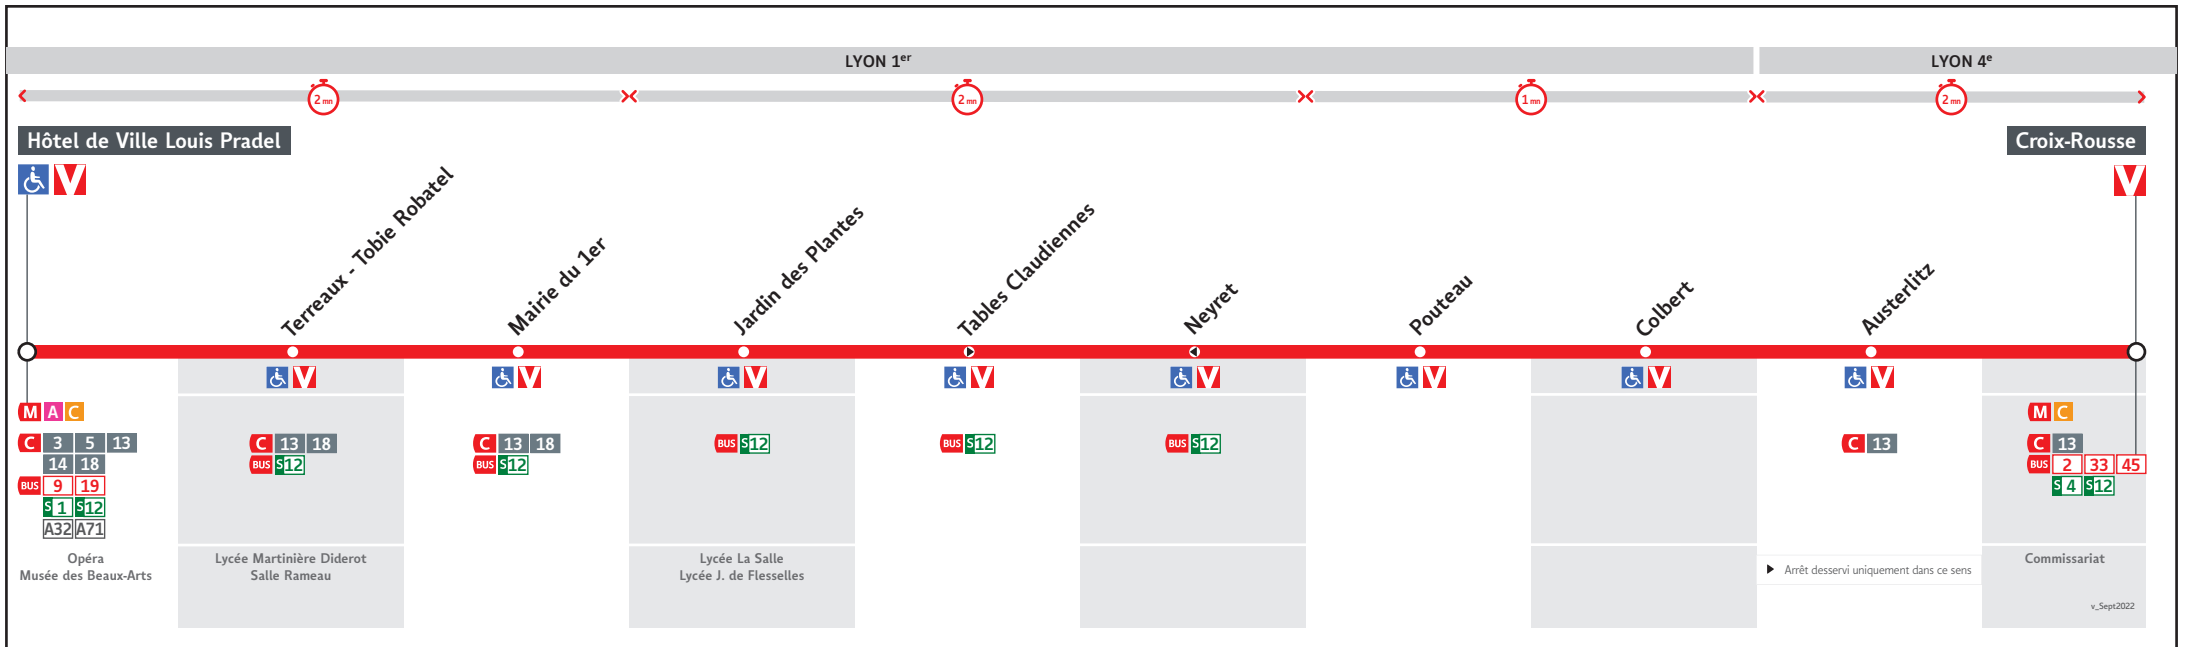

⚠ TRAVAUX

Horaires travaux

Pour plus d'infos, tcl.fr

Le réseau TCL ne fonctionne pas le 1er mai

VOUS INFORMER POUR MIEUX VOYAGER

- www-tcl-fr
- APPLI TCL
- ALLÔ TCL 04 26 10 12 12 (prix d'un appel local)
- @LyonTcl (info trafic)