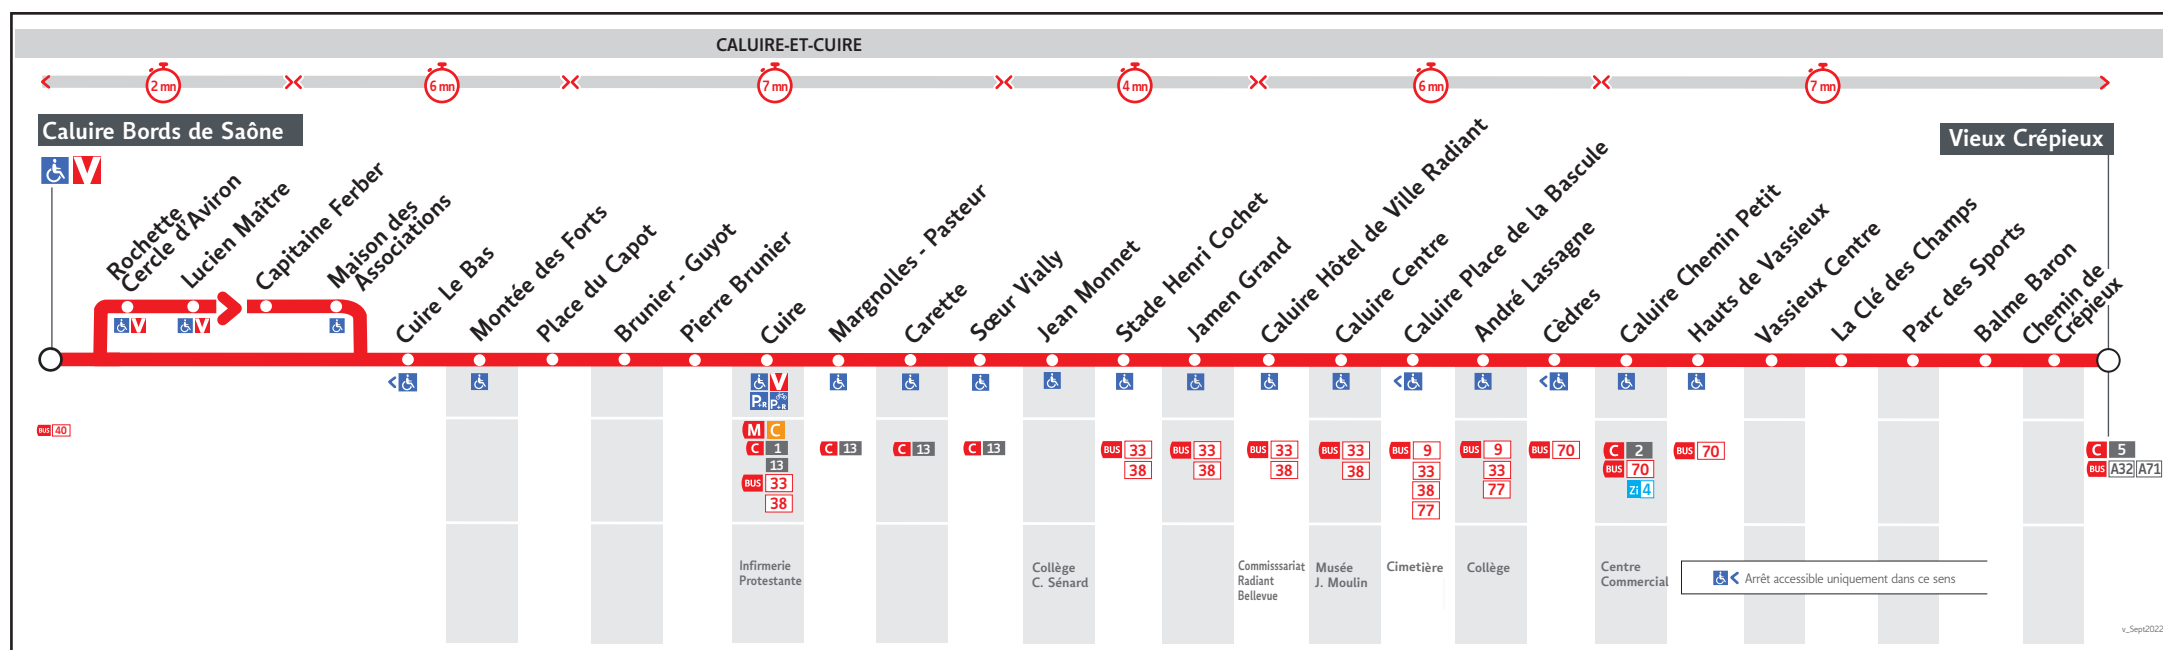

● CALUIRE BORDS DE SAÔNE ↔ VIEUX CRÉPIEUX

HORAIRES

Valables du 28 août 2023 au 14 juil. 2024

Pour connaître les horaires de passage de vos lignes à un point d'arrêt précis, sur www.tcl.fr, cliquer sur et sélectionner votre ligne ou votre arrêt.

AVANT D'IMPRIMER
PENSEZ À L'ENVIRONNEMENT
RCS MEUDIS Lyon 308 077 635
Maquette et Composition : Groupe LUMINISS

HORAIRES VACANCES SCOLAIRES 2023/2024

- du lundi 23 octobre au dimanche 5 novembre 2023
- du lundi 25 décembre 2023 au dimanche 7 janvier 2024
- du lundi 19 février au dimanche 3 mars 2024
- du lundi 15 avril au dimanche 29 avril 2024
- le vendredi 10 mai 2024

Le réseau TCL ne fonctionne pas le 1er mai

VOUS INFORMER POUR MIEUX VOYAGER

Lundi au vendredi

SSA-011AM

CALUIRE - BORDS DE SAONE	6.20	6.45	7.16	7.20	7.50	7.51	8.20	8.25	8.55	9.22	9.50	10.20	10.50	11.20	11.45	12.20	12.45	13.15	13.45	14.15	14.45	15.15	15.40	16.10	16.45	17.10	17.45	18.20	18.45	19.15	19.45
CUIRE	6.30	6.57	7.29	7.35	8.03	8.04	8.35	8.40	9.08	9.34	10.02	10.32	11.02	11.32	11.57	12.32	12.57	13.28	13.58	14.27	14.57	15.27	15.52	16.22	16.57	17.22	17.58	18.32	18.57	19.27	19.56
CALUIRE H. DE V. RADIANT	6.37	7.04	-	7.44	8.12	-	8.44	-	9.17	9.43	10.10	10.41	11.11	11.41	12.06	12.40	13.05	13.36	14.06	14.36	15.06	15.36	16.01	16.33	17.09	17.35	18.10	18.41	19.05	19.35	20.04
VASSIEUX CENTRE	6.48	7.15	-	7.56	8.26	-	8.56	-	9.28	9.54	10.21	10.52	11.22	11.52	12.17	12.51	13.15	13.46	14.17	14.47	15.18	15.49	16.14	16.46	17.24	17.50	18.24	18.53	19.15	19.46	20.13
VIEUX CREPIEUX	6.54	7.21	-	8.03	8.34	-	9.03	-	9.35	10.00	10.27	10.58	11.28	11.58	12.23	12.57	13.21	13.53	14.23	14.53	15.24	15.55	16.20	16.53	17.31	17.57	18.31	19.00	19.21	19.52	20.19