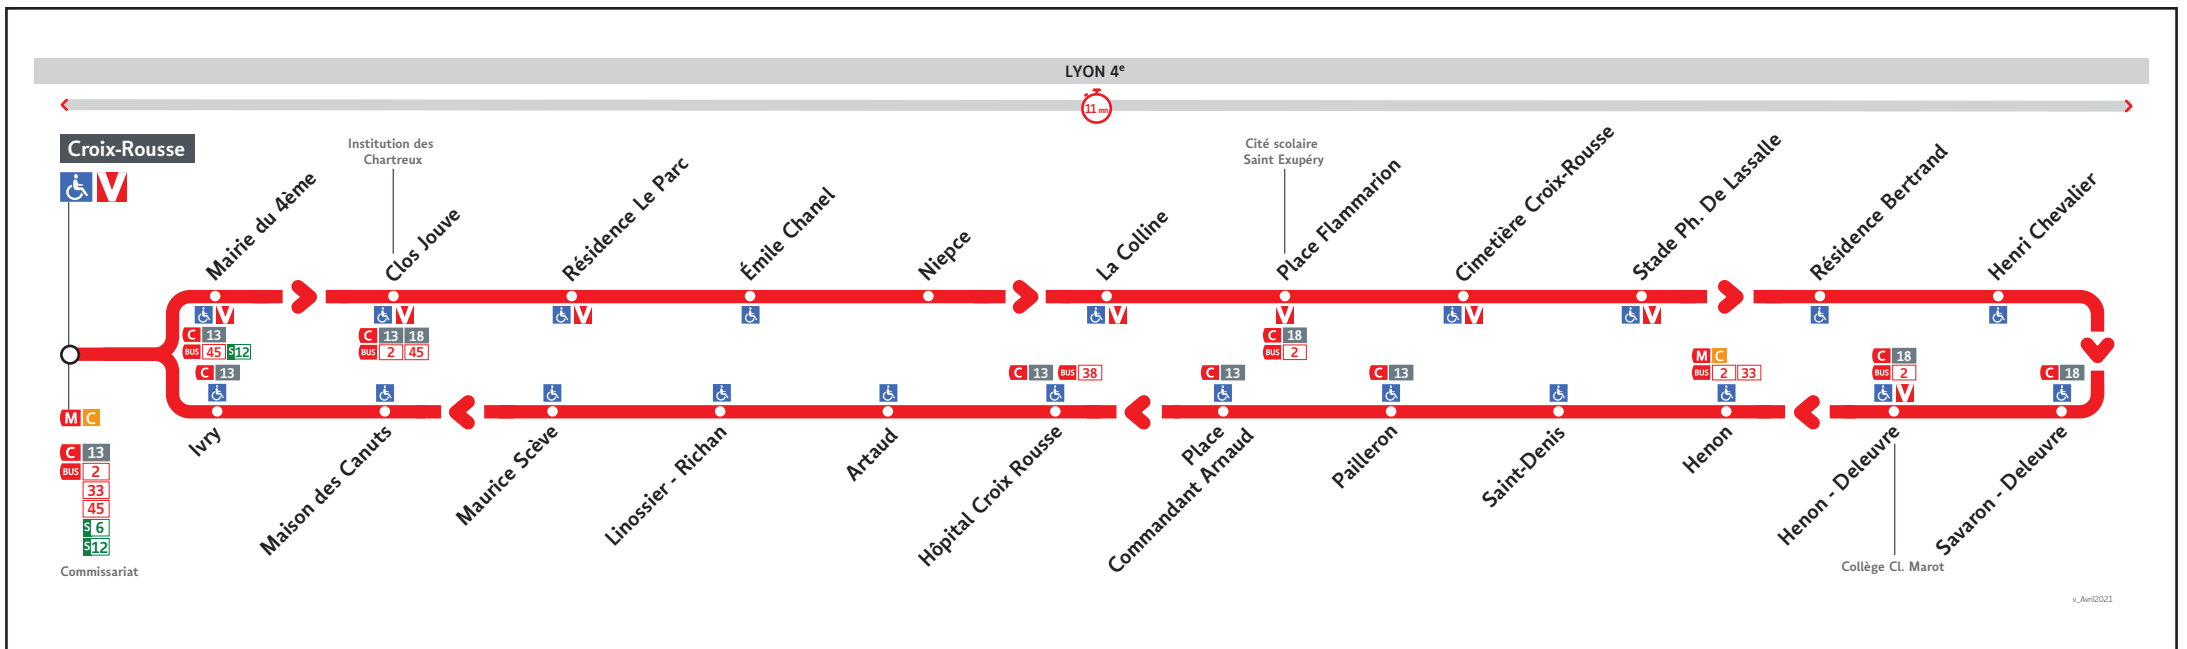

VOTRE AGENCE TCL *

Pour vous renseigner sur le réseau TCL et vous accompagner dans vos achats de titres de transports

Agence Bellecour

Métro ligne A et D
Station Bellecour
6 place Bellecour
Lyon 2ème

- Lundi au vendredi : 7h30 à 19h00
- Samedi : 9h00 à 18h00
- Fermée le dimanche

* Horaires susceptibles de modification y compris pendant les vacances scolaires.

Le réseau TCL ne fonctionne pas le 1er mai.

SYTRAL BOUGEZ, VIVEZ, AIMEZ !