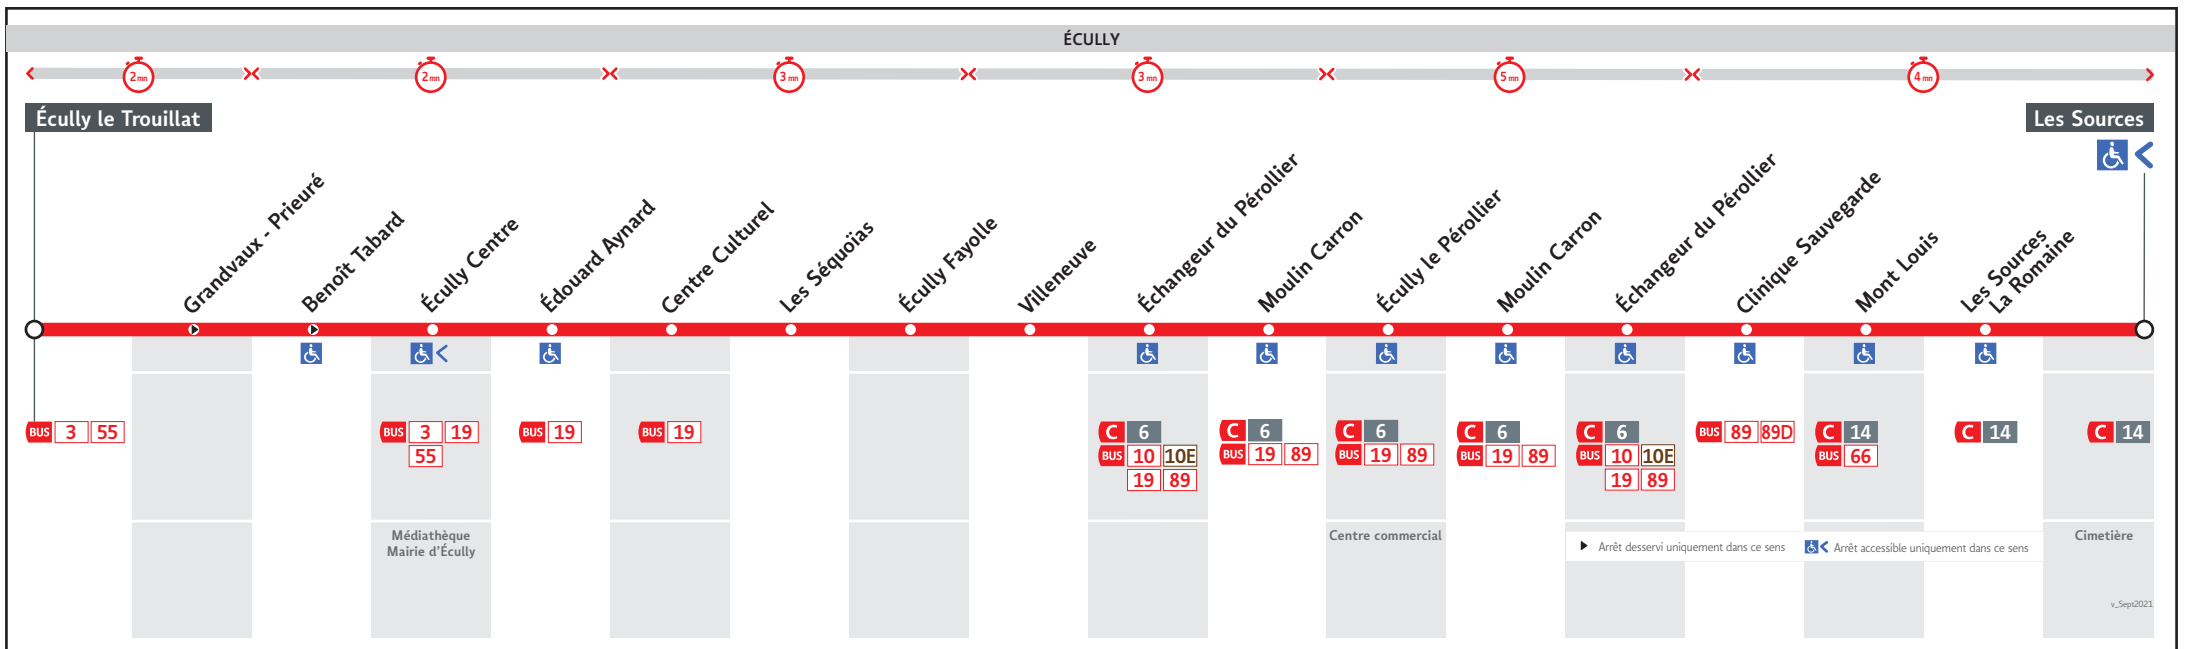

Pour plus d'infos, tcl.fr

Le réseau TCL ne fonctionne pas le 1er mai

VOUS INFORMER POUR MIEUX VOYAGER

- www.tcl.fr
- APPLI TCL
- ALLÔ TCL 04 26 10 12 12 (prix d'un appel local)
- @LyonTcl (info trafic)