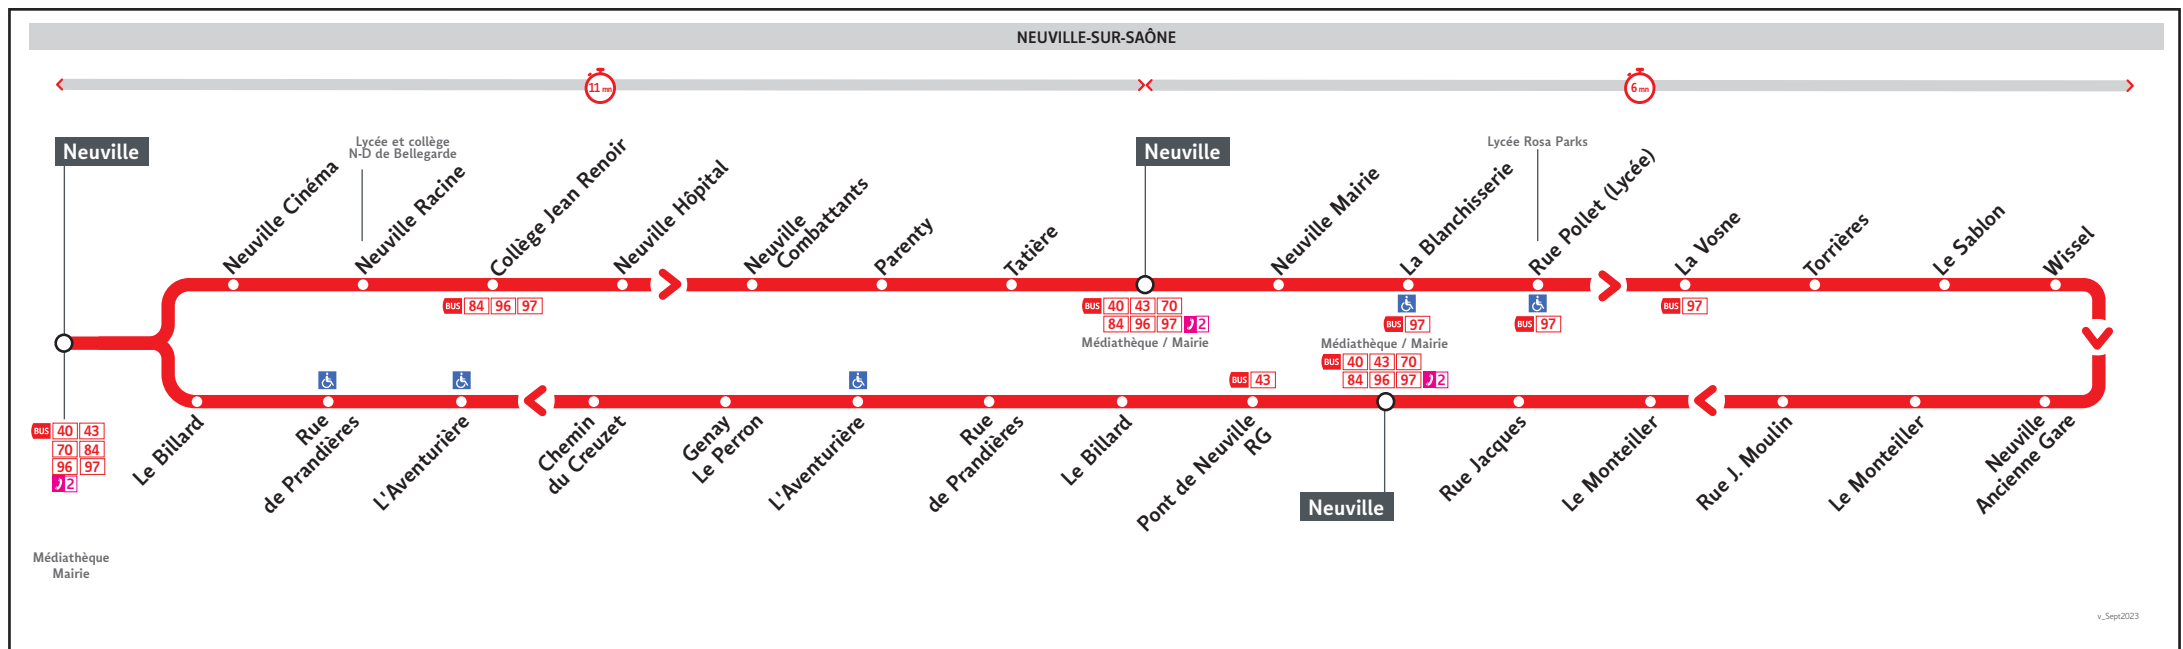

● CIRCULAIRE NEUVILLE

HORAIRES

Valables à partir du 13 nov. au 31 dec. 2023

Pour connaître les horaires de passage de vos lignes à un point d'arrêt précis, sur www.tcl.fr, cliquer sur et sélectionner votre ligne ou votre arrêt.

MAISON FRANÇAISE
PRESSA L'ENVIRONNEMENT
RCS RECLUS Lyon 308 077 636
Maquette et Composition : Groupe LUMINESS

Le réseau TCL ne fonctionne pas le 1er mai

VOUS INFORMER POUR MIEUX VOYAGER

- [tcl-fr](https://www.instagram.com/tcl-fr)
- APPLI TCL
- ALLÔ TCL
  04 26 10 12 12
  (prix d'un appel local)
- @LyonTcl (info trafic)