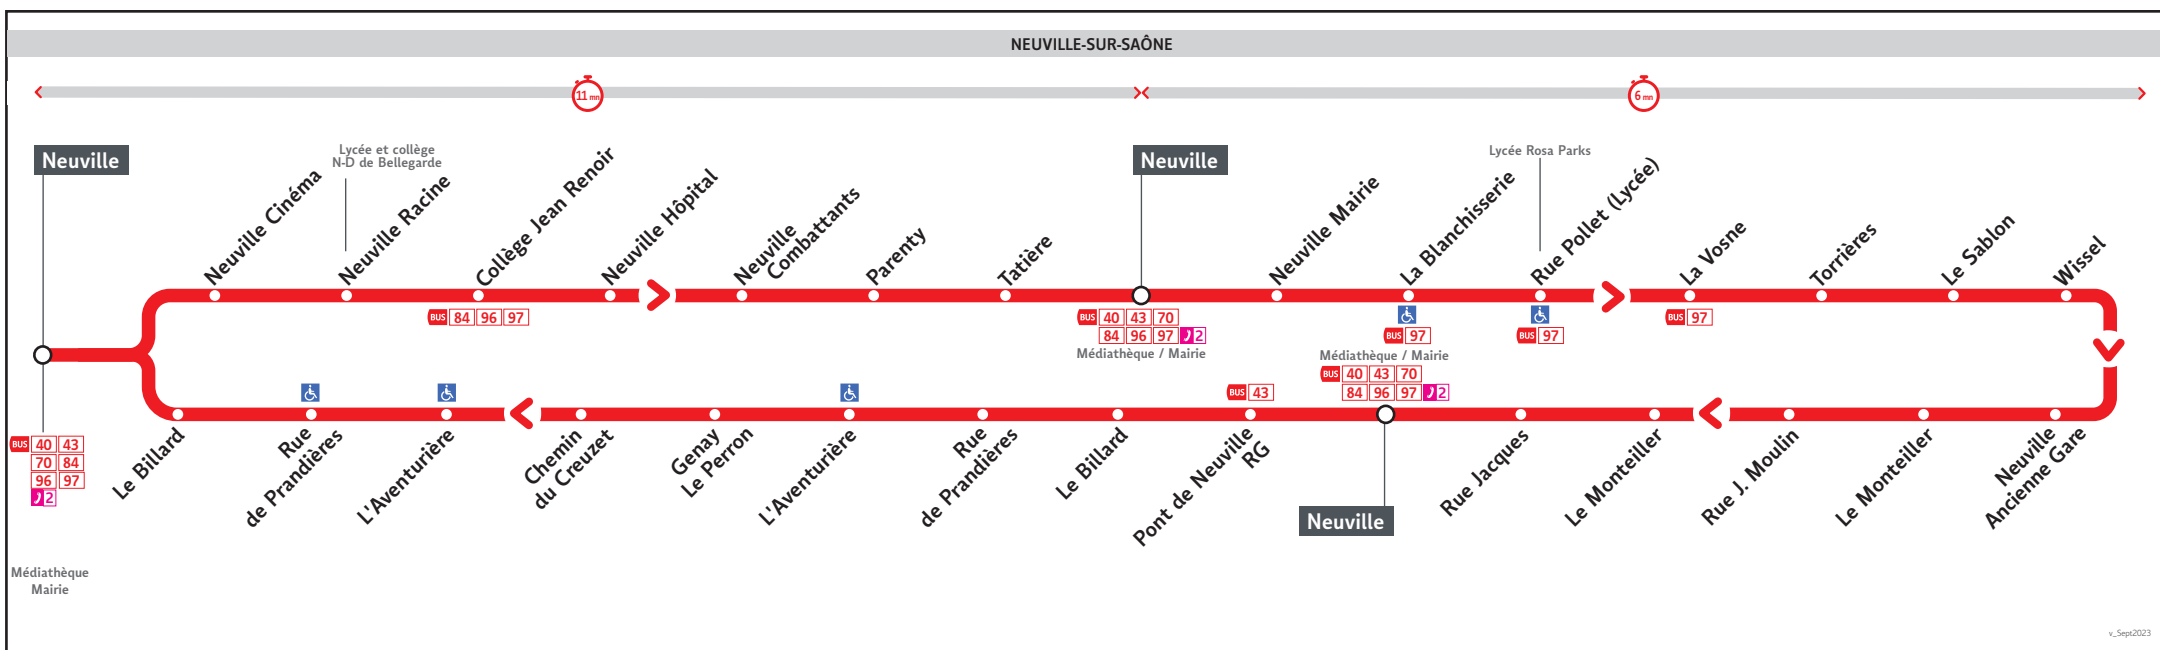

● CIRCULAIRE NEUVILLE

HORAIRES

Valables à partir du 1er jan. au 31 oct. 2024

Pour connaître les horaires de passage de vos lignes à un point d'arrêt précis, sur www.tcl.fr, cliquer sur et sélectionner votre ligne ou votre arrêt.

(1) Boucle de Torrières (2) Boucle de la Source

Lundi au vendredi du 10 janvier au 31 octobre 2024

S14A-035A8

			(2)		(2)		(2)		(2)		(2)		(2)		(2)	(2)		(2)		(2)		(2)		(2)		(2)		(2)		(2)		(2)		(2)		(2)		
NEUVILLE	7.10	7.25	7.40	7.57	8.10	8.25	8.50	9.05	9.20	9.40	9.55	10.10	10.27	10.42	10.57	11.15	11.30	11.42	12.00	12.15	14.00	14.15	14.28	14.45	15.00	15.16	15.35	15.52	16.08	16.25	16.38	16.58	17.18	17.36	17.55	18.10	18.23	18.40
NEUVILLE HOPITAL	-	7.31	-	-	8.16	-	-	9.11	-	-	10.00	-	-	10.48	-	-	11.35	-	12.05	-	-	14.21	-	-	15.05	-	-	15.57	-	-	16.47	-	17.25	-	-	18.15	-	-
TATIERE	-	7.36	-	-	8.21	-	-	9.16	-	-	10.05	-	-	10.53	-	-	11.40	-	12.10	-	-	14.26	-	-	15.10	-	-	16.02	-	-	16.55	-	17.33	-	-	18.20	-	-
TORRIERES	7.16	-	7.47	-	-	8.32	-	-	9.27	-	-	10.16	-	-	11.03	-	-	11.48	-	-	-	14.34	-	-	15.23	-	-	16.15	-	-	17.05	-	17.43	-	-	18.29	-	-
WISSEL	7.18	-	7.50	-	-	8.34	-	-	9.29	-	-	10.18	-	-	11.05	-	-	11.50	-	-	-	14.36	-	-	15.25	-	-	16.17	-	-	17.08	-	17.46	-	-	18.31	-	-
RUE JACQUES	7.23	-	7.55	-	-	8.40	-	-	9.34	-	-	10.22	-	-	11.09	-	-	11.54	-	-	-	14.40	-	-	15.29	-	-	16.22	-	-	17.13	-	17.51	-	-	18.35	-	-

(2) Boucle de la Source