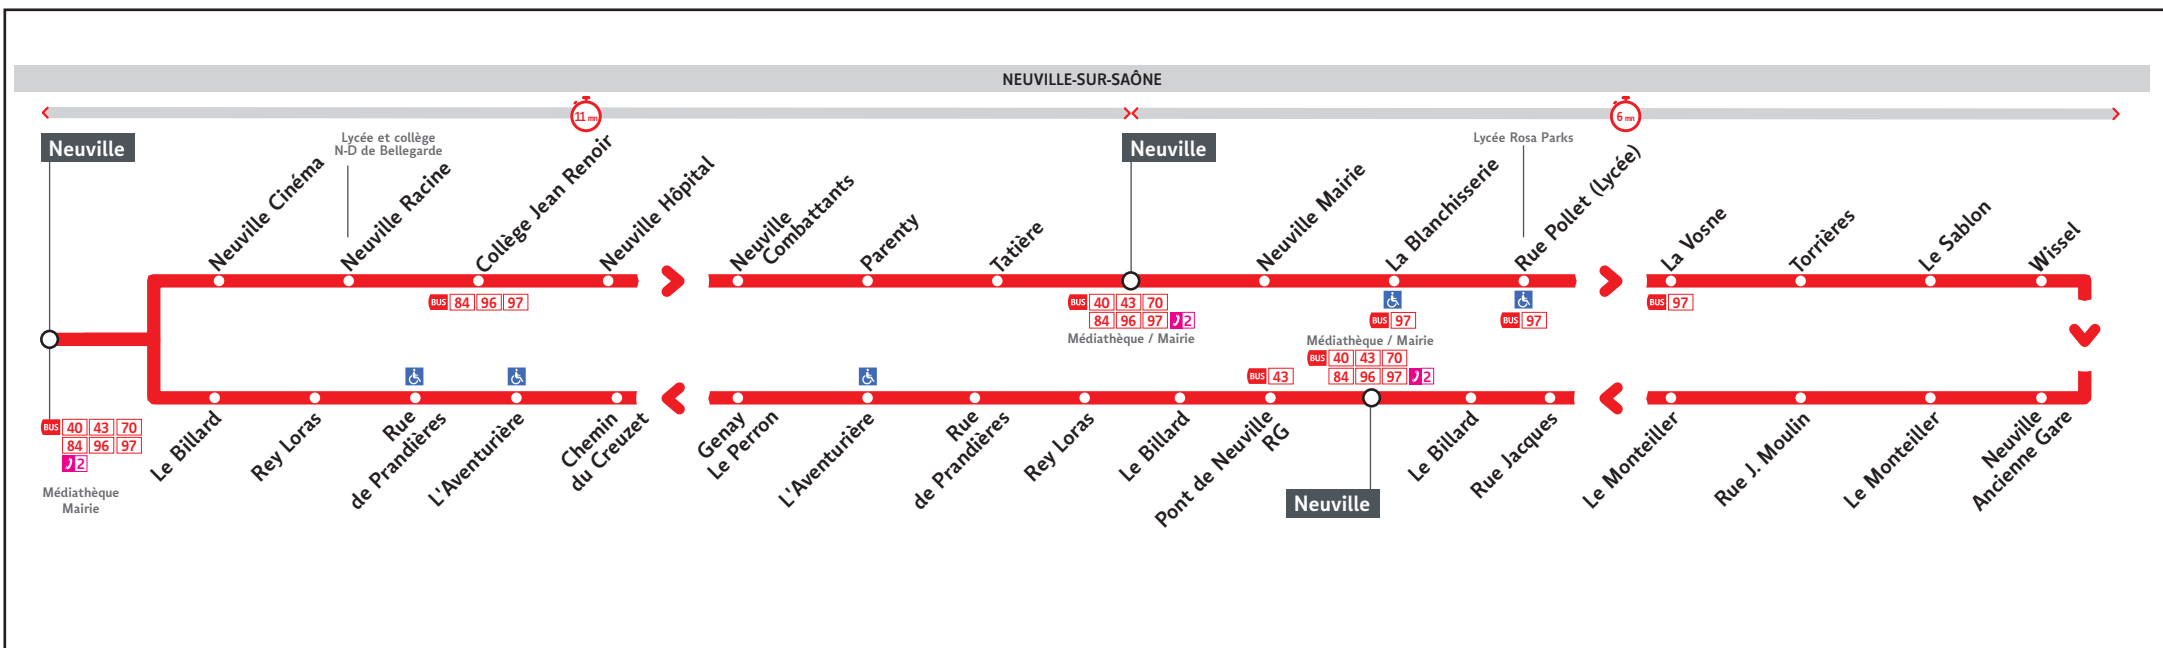

HORAIRES

Valable à partir du 29 août 2022

Pour connaître les horaires de passage de vos lignes à un point d'arrêt précis, sur www.tcl.fr, cliquer sur et sélectionner votre ligne ou votre arrêt.

Le réseau TCL ne fonctionne pas le 1er mai

(1) Boucle de l'Hôpital

S14**Neuville → Torrières → Neuville****HORAIRES à partir du 29 août 2022****Lundi au vendredi**

S14A-030AM

	(2)	(2)	(2)	(2)	(2)	(2)	(2)	(2)	(2)	(2)	(2)	(2)	(2)	(2)
NEUVILLE	7.10	7.40	8.25	9.20	10.10	10.55	11.45	14.30	15.17	16.09	17.00	17.36	18.25	
TORRIERES	7.15	7.46	8.30	9.26	10.15	11.00	11.50	14.35	15.23	16.15	17.06	17.42	18.30	
WISSEL	7.17	7.48	8.33	9.28	10.17	11.02	11.52	14.37	15.25	16.17	17.08	17.44	18.32	
RUE JACQUES	7.22	7.54	8.38	9.33	10.21	11.06	11.56	14.41	15.29	16.22	17.14	17.50	18.36	
NEUVILLE	7.25	7.57	8.42	9.36	10.24	11.09	11.59	14.44	15.32	16.25	17.17	17.53	18.39	

(2) Boucle de Torrières

S14**Neuville → Les Sources → Neuville****HORAIRES à partir du 29 août 2022****Lundi au vendredi**

S14A-030AM

	(3)	(3)	(3)	(3)	(3)	(3)	(3)	(3)	(3)	(3)	(3)	(3)	(3)	(3)
NEUVILLE	7.57	8.50	9.40	10.25	11.15	12.13	14.00	14.45	15.35	16.25	17.55	18.40		
RUE DE PRANDIERES	8.00	8.53	9.43	10.28	11.19	12.17	14.04	14.49	15.39	16.29	17.58	18.43		
GENAY LE PERRON	8.02	8.56	9.46	10.31	11.22	12.20	14.07	14.52	15.42	16.32	18.01	18.46		
REY LORAS	8.06	8.59	9.49	10.34	11.25	12.23	14.10	14.55	15.45	16.35	18.05	18.49		
NEUVILLE	8.09	9.01	9.52	10.37	11.28	12.26	14.13	14.58	15.48	16.38	18.08	18.52		

(3) Boucle de la Source