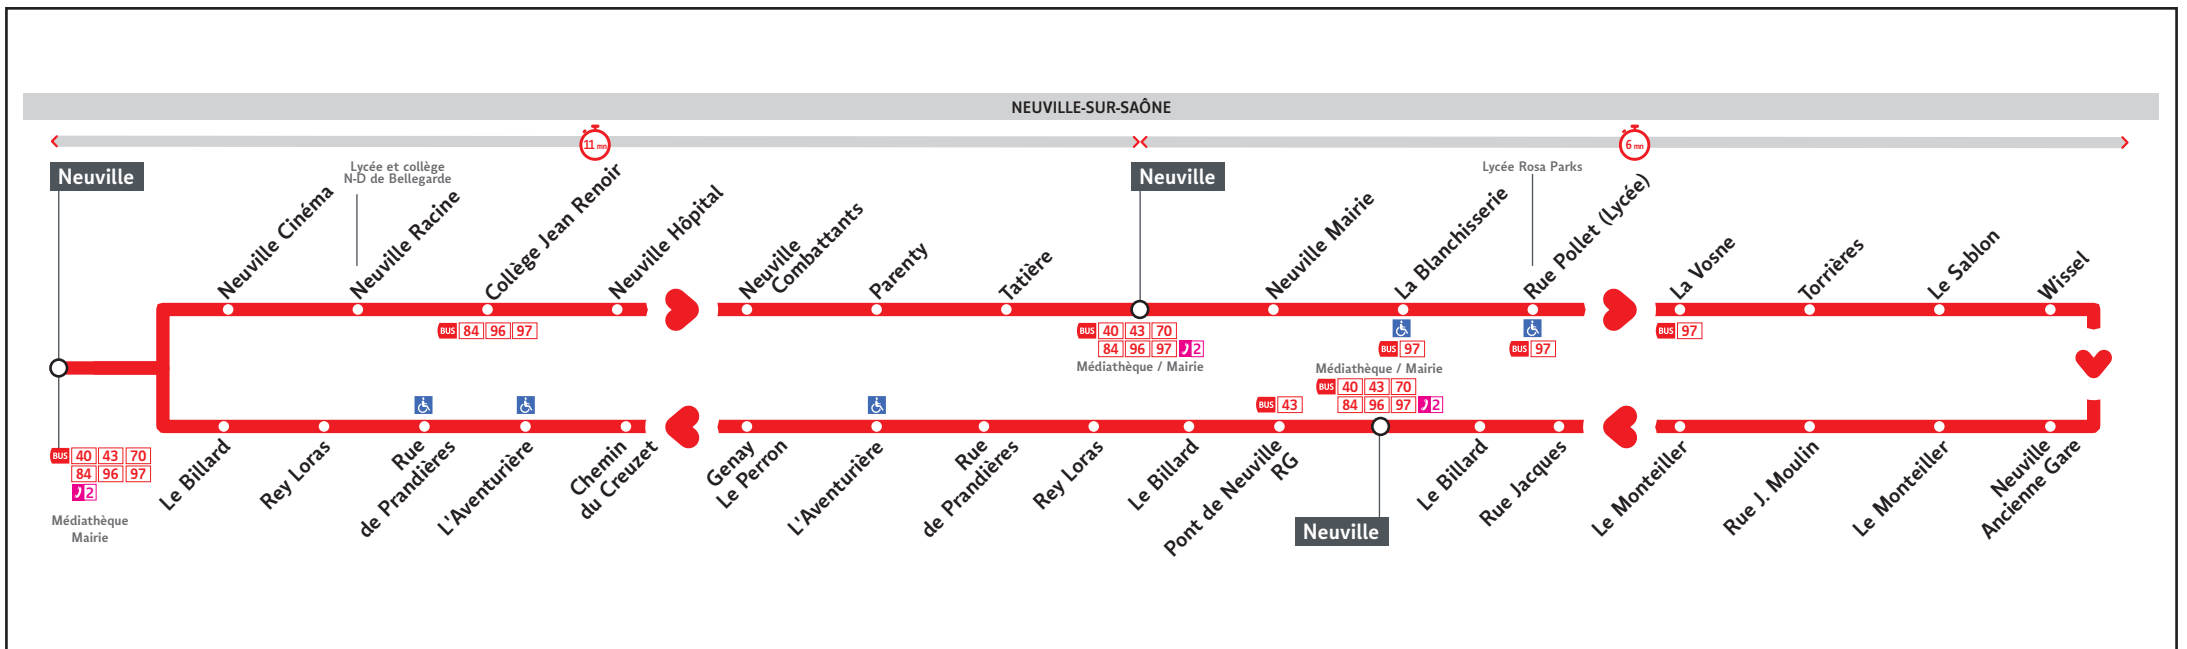

VOTRE AGENCE TCL *

Pour vous renseigner sur le réseau TCL et vous accompagner dans vos achats de titres de transports

Agence Gorge de Loup

Métro ligne D - Lundi au vendredi : 7h30 à 19h00
Station Gorge de Loup - Samedi : 9h00 à 18h00
56 rue Sgt Michel Berthet - Fermée le dimanche
Lyon 9ème

* Horaires susceptibles de modification y compris pendant les vacances scolaires.

Le réseau TCL ne fonctionne pas le 1er mai.

SYTRAL BOUGEZ, VIVEZ, AIMEZ !