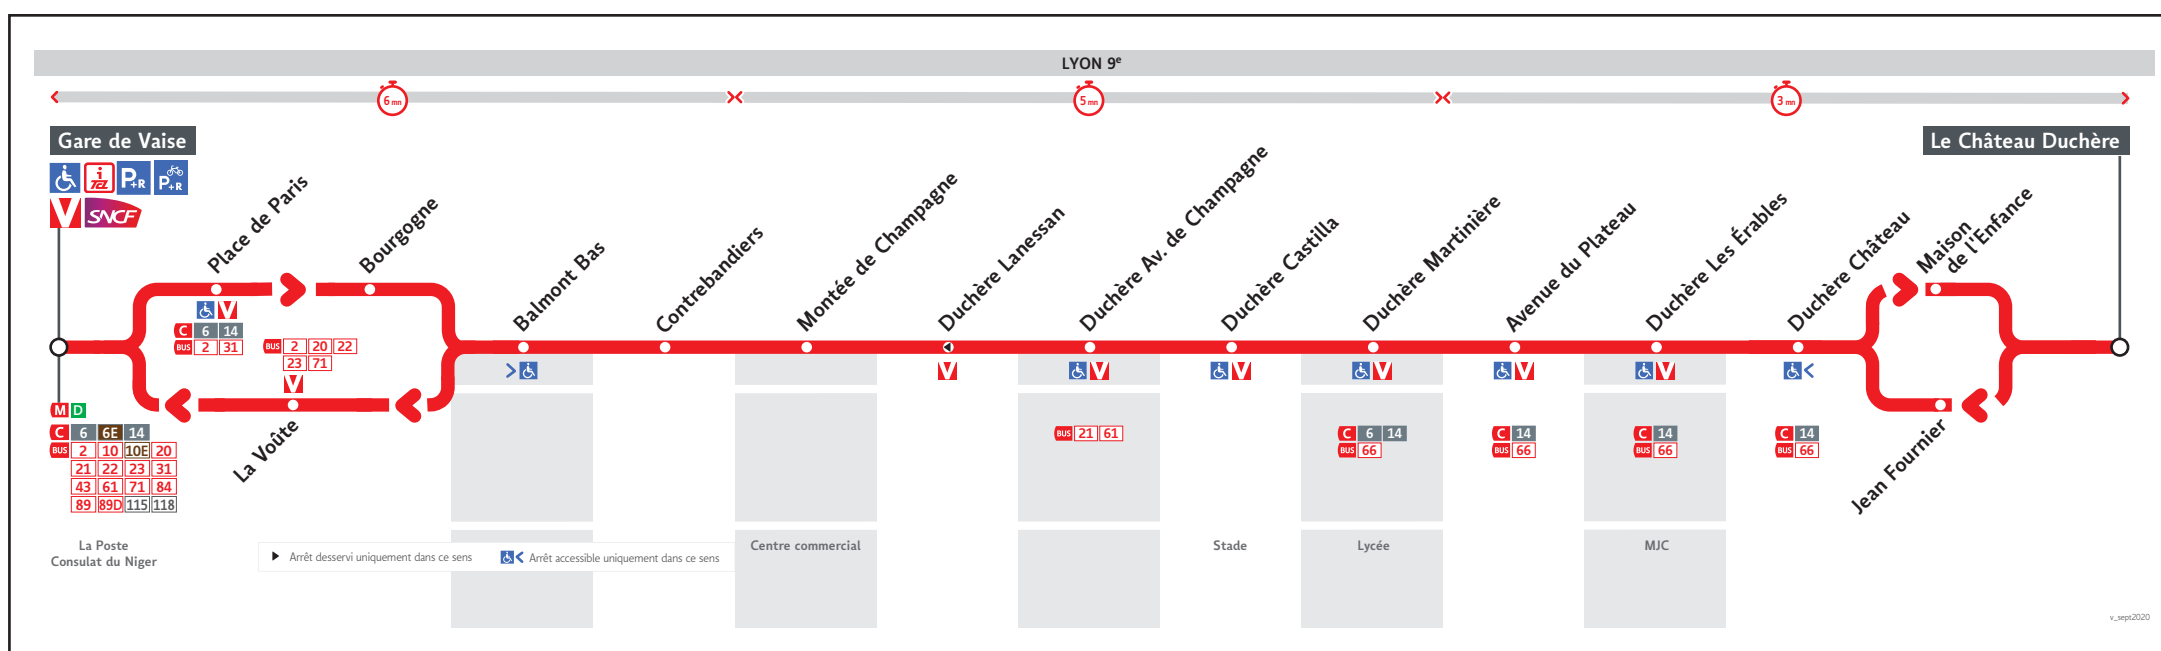

● GARE DE VAISE ↔ LE CHÂTEAU DUCHÈRE

Les fiches horaires des lignes du réseau TCL sont consultables :

www.tcl.fr
m.tcl.fr

APPLI
TCL

ALLÔ TCL
04 26 10 12 12
(prix d'un appel local)

En agence TCL

Part-Dieu, Bellecour, La Soie, Grange
Blanche et Gorge de Loup

Dans un Relais Info Service

Part-Dieu Villette et Gare de Vaise

Pour connaître les horaires de passage de vos lignes à un point d'arrêt précis, sur www.tcl.fr, cliquer sur et sélectionner votre ligne puis votre arrêt.

AVANT D'IMPRIMER,
PENSEZ À L'ENVIRONNEMENT
RCS REODUS Lyon 308 077 635
Maquette et Composition : Groupe JOLIVE ORMES