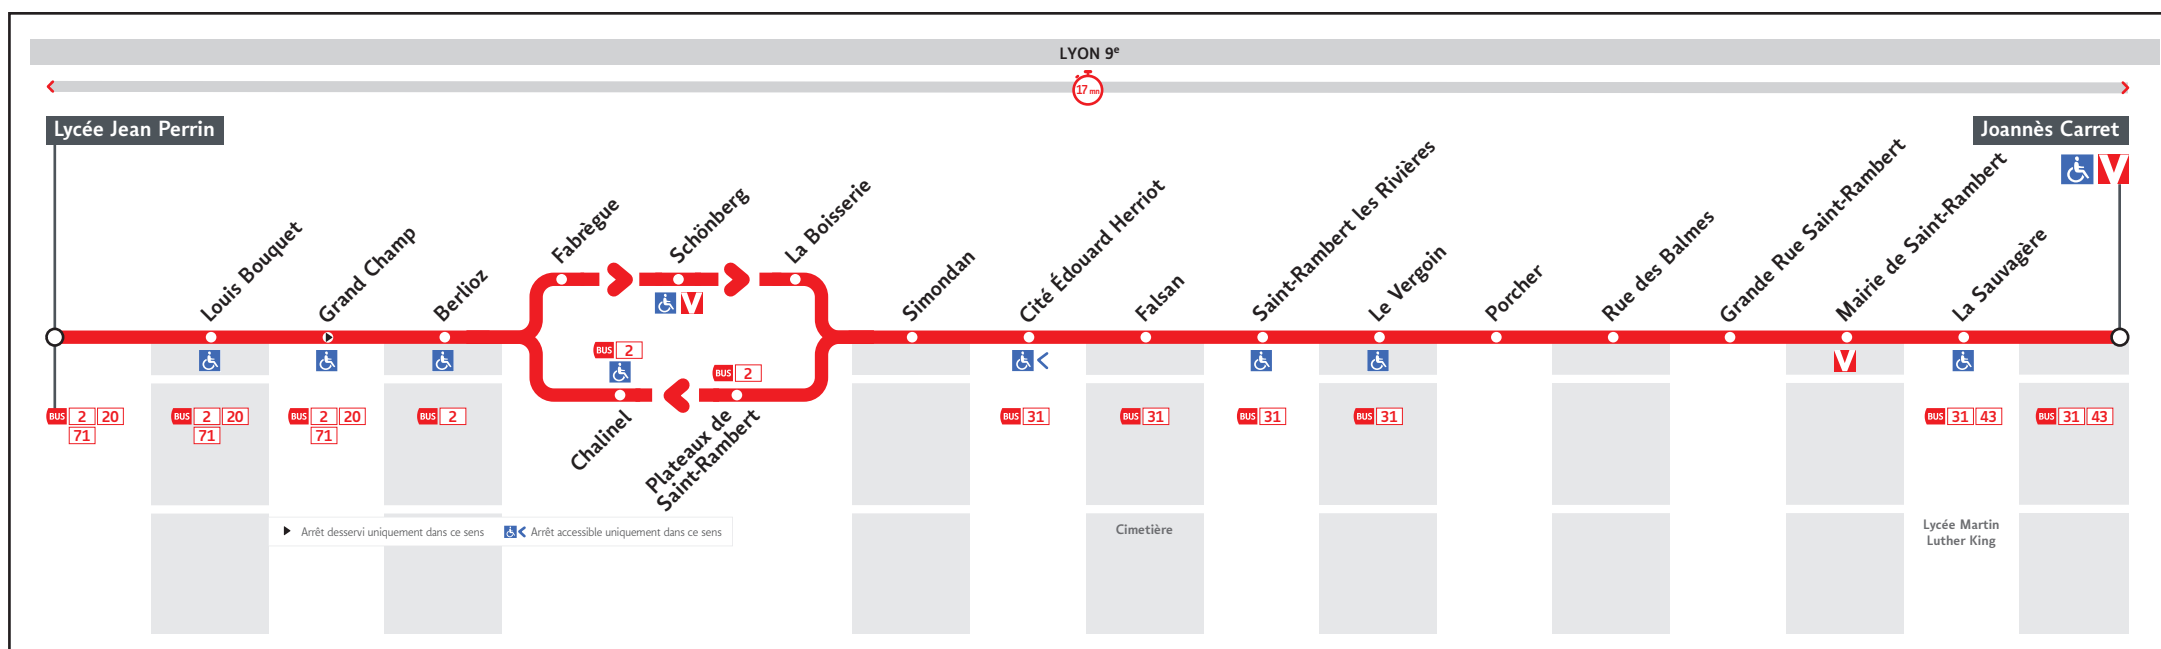

● JOANNÈS CARRET ↔ LYCÉE JEAN PERRIN

Les fiches horaires des lignes du réseau TCL sont consultables :

www.tcl.fr
m.tcl.fr

APPLI
TCL

ALLÔ TCL
04 26 10 12 12
(prix d'un appel local)

En agence TCL

Part-Dieu, Bellecour, La Soie, Grange
Blanche et Gorge de Loup

Dans un Relais Info Service

Part-Dieu Villette et Gare de Vaise

Pour connaître les horaires de passage de vos lignes à un point d'arrêt précis, sur www.tcl.fr, cliquer sur et sélectionner votre ligne puis votre arrêt.

AVANT-PRIMERIE
PESZAL ENVIRONNEMENT
RCS KEOLIS Lyon 308 077 635
Maquette et Composition : Groupe JOUVE ORMES