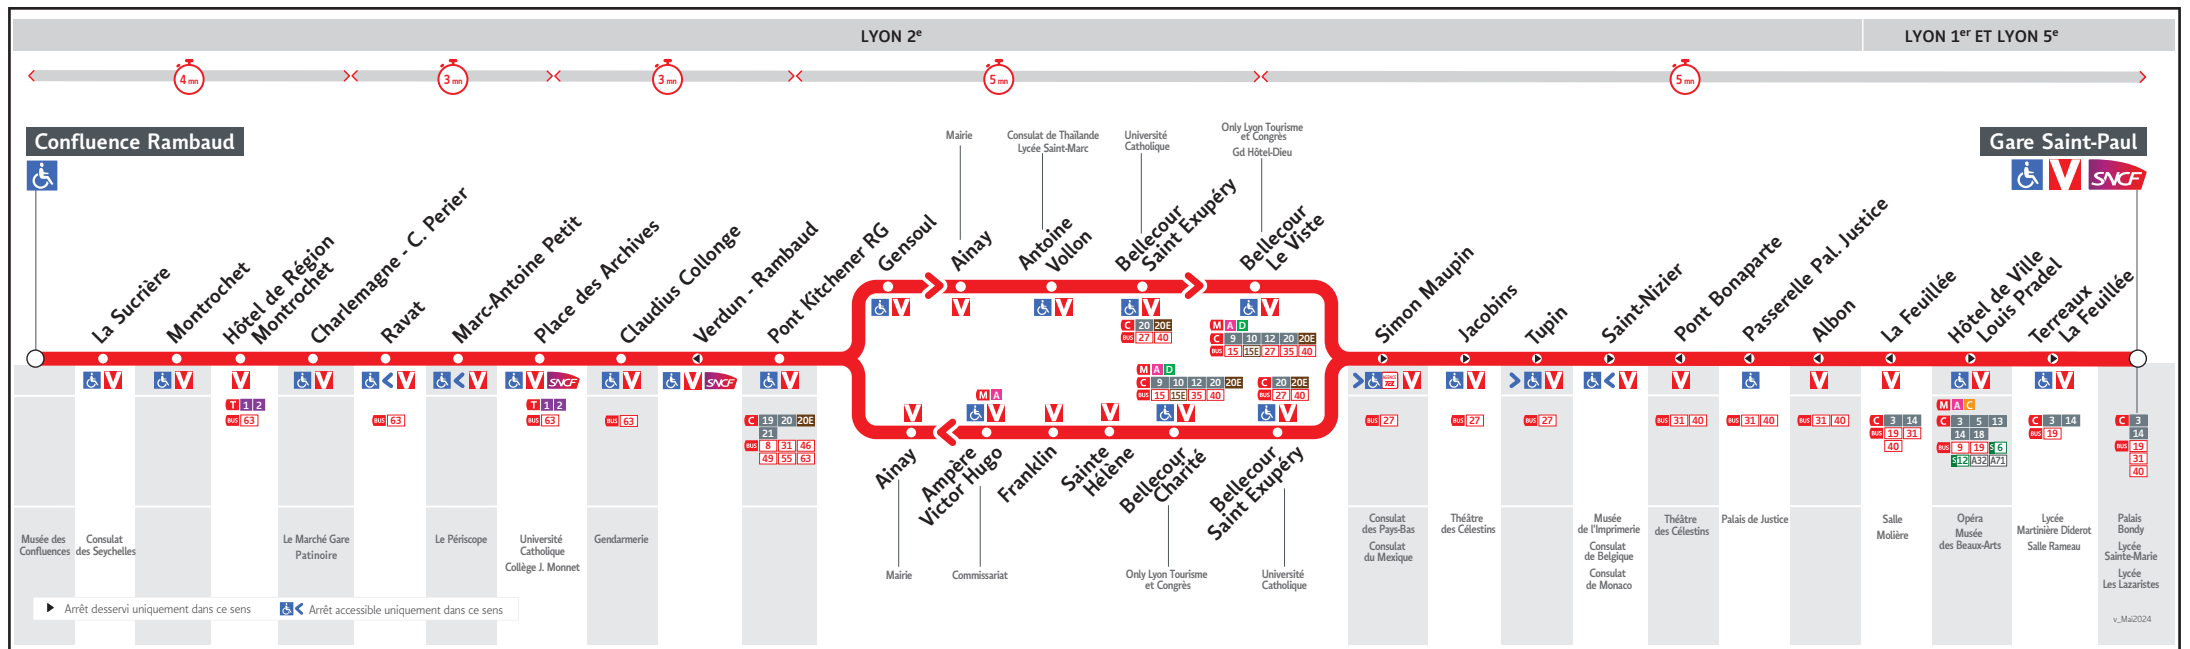

Le réseau TCL ne fonctionne pas le 1er mai

VOUS INFORMER POUR MIEUX VOYAGER

- tcl.fr
- APPLI TCL
- ALLÔ TCL 04 26 10 12 12 (prix d'un appel local)
- @LyonTcl (info trafic)