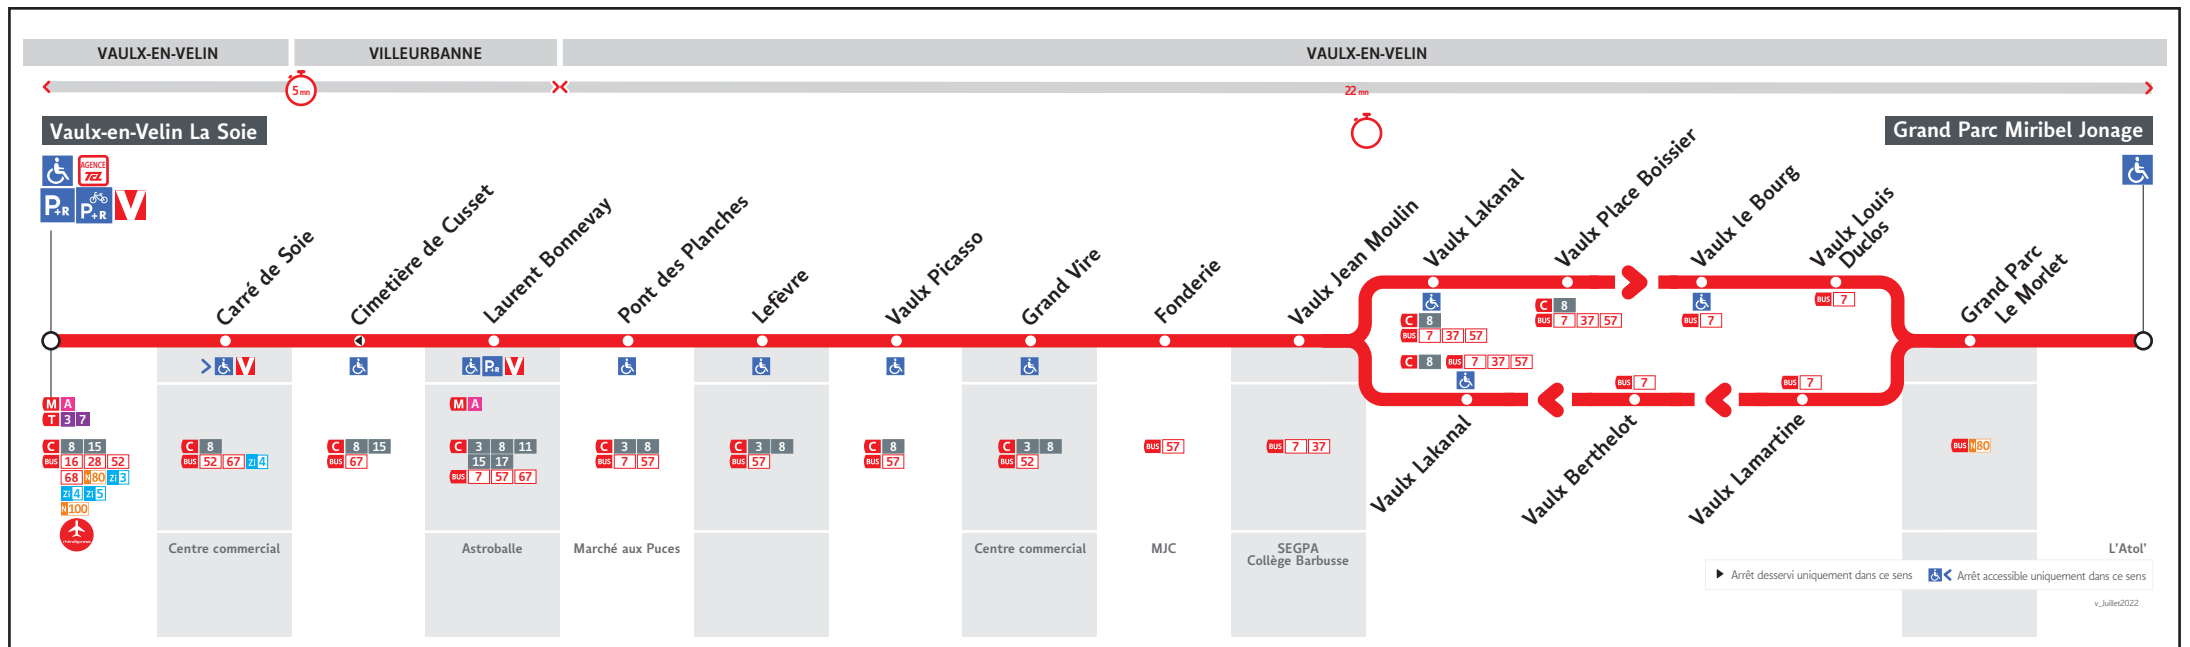

HORAIRES DU 4 JUL. AU 4 SEPT. 2022

Les fiches horaires des lignes du réseau TCL sont consultables :

En agence TCL
 Part-Dieu, Bellecour, La Soie, Grange
 Blanche et Gorge de Loup

Pour connaître les horaires de passage de vos lignes à un point d'arrêt précis, sur www.tcl.fr, cliquer sur et sélectionner votre ligne ou votre arrêt.

Lundi au vendredi - 4 juillet au 26 août

N83-033AT

VAULX-EN-VELIN LA SOIE	9.30	10.00	10.35	11.05	11.35	12.05	12.30	12.53	13.15	13.37	13.59	14.21	14.43	15.05	15.27	15.49	16.11	16.33	16.54	17.17	17.39	18.01	18.23	18.45	19.07	19.29	19.55
LAURENT BONNEVAY	9.35	10.05	10.40	11.10	11.40	12.10	12.35	12.58	13.20	13.42	14.04	14.26	14.48	15.10	15.32	15.54	16.16	16.38	16.59	17.22	17.44	18.06	18.28	18.50	19.12	19.34	20.00
GRD PARC MIRIBEL JONAGE	9.57	10.27	11.02	11.32	12.02	12.32	12.57	13.20	13.42	14.04	14.26	14.48	15.10	15.32	15.54	16.16	16.37	16.59	17.20	17.43	18.05	18.27	18.49	19.11	19.33	19.55	20.21

Lundi au vendredi - 29 août au 2 septembre

N83-033KT

VAULX-EN-VELIN LA SOIE	9.30	10.35	11.35	12.35	13.20	13.50	14.20	14.50	15.20	15.50	16.20	16.53	17.20	17.54	18.25	19.00
LAURENT BONNEVAY	9.35	10.40	11.40	12.40	13.25	13.55	14.25	14.55	15.25	15.55	16.25	16.58	17.25	17.59	18.30	19.05
GRD PARC MIRIBEL JONAGE	9.57	11.02	12.02	13.02	13.47	14.17	14.47	15.17	15.47	16.17	16.46	17.19	17.46	18.20	18.51	19.26

Lundi au vendredi - 4 juillet au 26 août

N83-031AT

GRD PARC MIRIBEL JONAGE	10.05	10.35	11.05	11.05	11.35	12.05	12.37	13.03	13.25	13.47	14.09	14.33	14.54	15.18	15.37	15.59	16.21	16.43	17.05	17.24	17.48	18.10	18.32	18.55	19.19	19.38	20.02	20.30
LAURENT BONNEVAY	10.25	10.55	10.40	11.25	11.55	12.25	12.57	13.23	13.45	14.07	14.29	14.53	15.14	15.38	15.57	16.19	16.41	17.04	17.26	17.44	18.09	18.30	18.53	19.15	19.39	19.58	20.23	20.51
VAULX-EN-VELIN LA SOIE	10.30	11.00	11.02	11.30	12.00	12.30	13.02	13.28	13.50	14.12	14.34	14.58	15.19	15.43	16.02	16.24	16.46	17.09	17.31	17.49	18.14	18.35	18.58	19.20	19.44	20.03	20.28	20.56