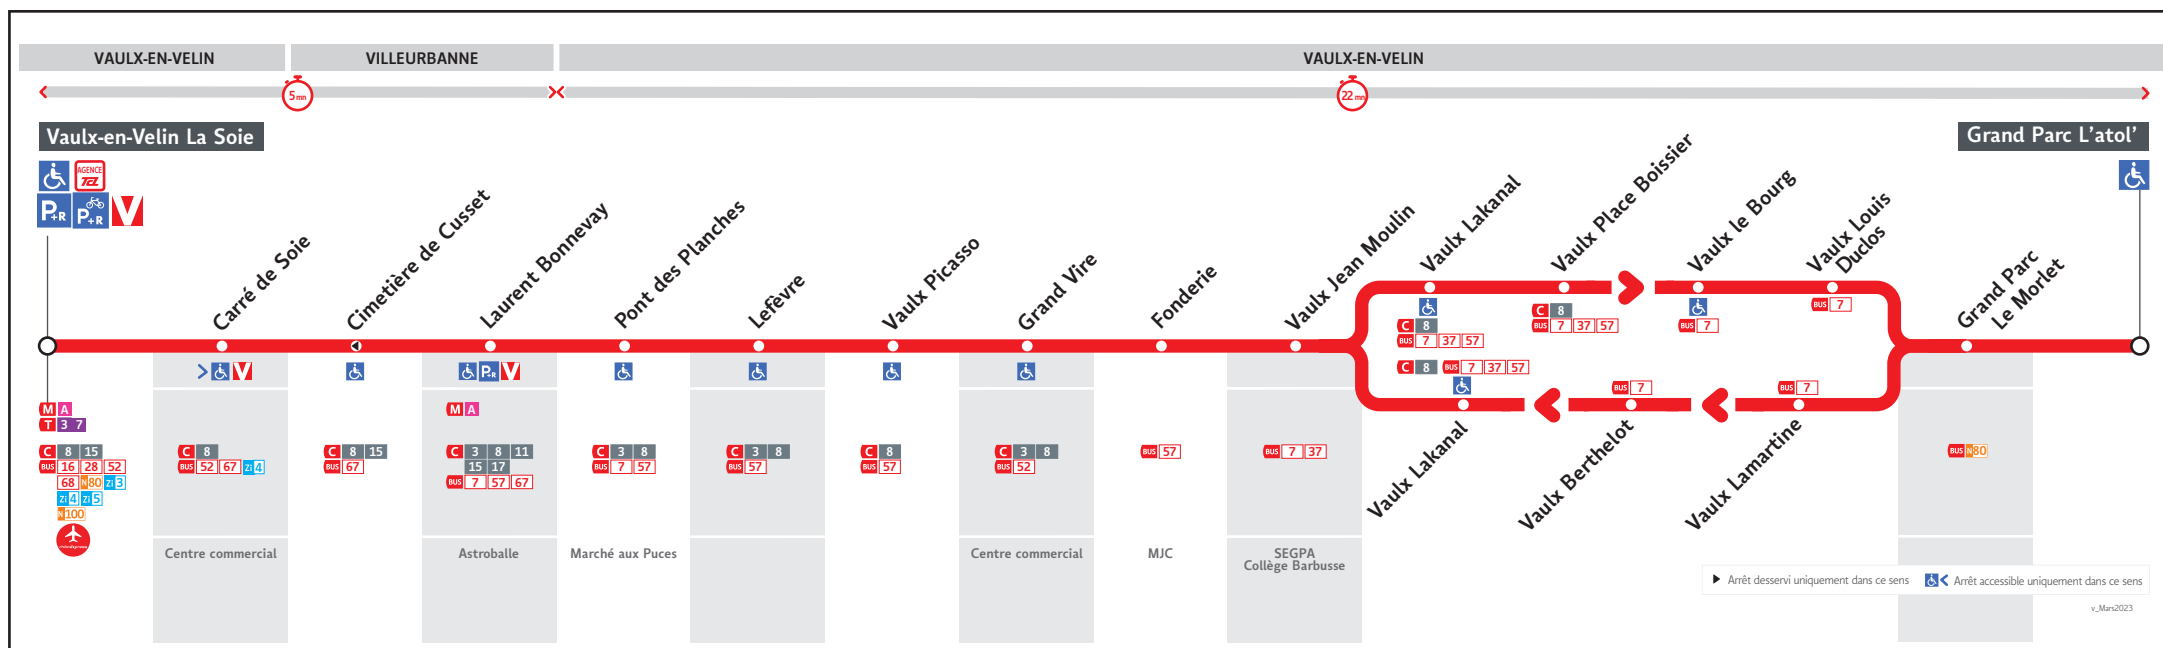

HORAIRES

Valables du 30 mars au 1er septembre 2024

Pour connaître les horaires de passage de vos lignes à un point d'arrêt précis, sur www.tcl.fr, cliquer sur et sélectionner votre ligne ou votre arrêt.

Le réseau TCL ne fonctionne pas le 1^{er} mai.

VOUS INFORMER POUR MIEUX VOYAGER

Période Jaune

NE3-035AV

VAULX-EN-VELIN LA SOIE	9.30	13.35
LAURENT BONNEVAY	9.35	13.40
GRD PARC L'ATOL	9.57	14.02

Période Bleue

NE3-035KM

VAULX-EN-VELIN LA SOIE	9.30	10.35	11.35	12.35	13.20	13.50	14.20	14.50	15.20	15.50	16.20	16.53	17.20	17.54	18.25	19.00
LAURENT BONNEVAY	9.35	10.40	11.40	12.40	13.25	13.55	14.25	14.55	15.25	15.55	16.25	16.58	17.25	17.59	18.30	19.05
GRD PARC L'ATOL	9.57	11.02	12.02	13.02	13.47	14.17	14.47	15.17	15.47	16.17	16.46	17.19	17.46	18.20	18.51	19.26