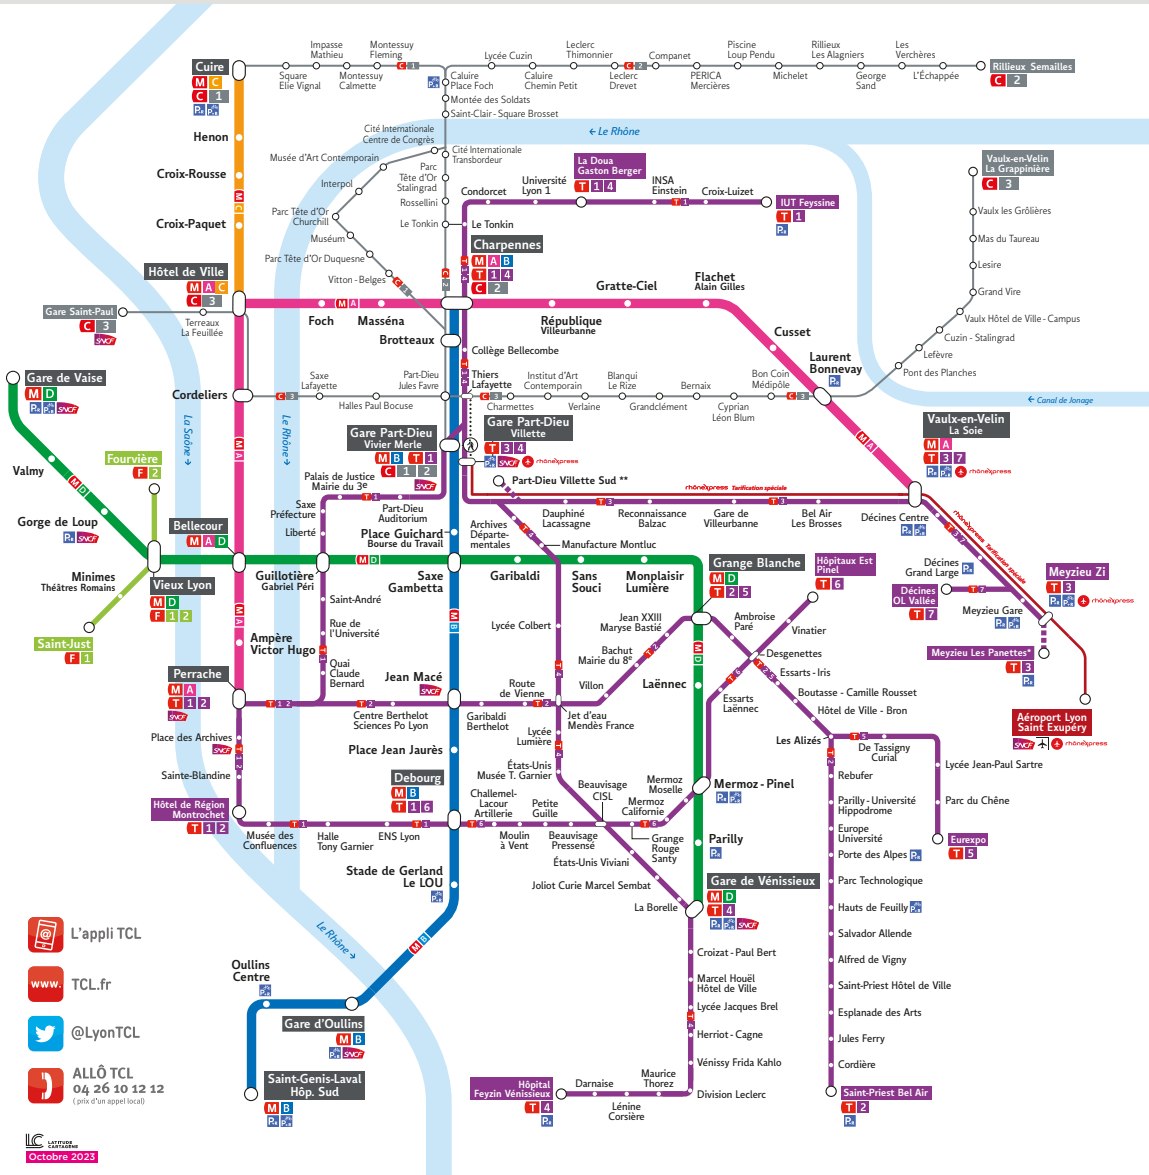

Plan lignes fortes

M Métro T Tramway F Funiculaire C Ligne de bus majeure

- MÉTRO / SUBWAY**
- M A** Perrache - Vaux-en-Velin La Soie
 - M B** Charpennes - Saint-Genis-Laval Hôp. Sud
 - M C** Hôtel de Ville - Cuire
 - M D** Gare de Vaise - Gare de Vénissieux

- TRAMWAY**
- T 1** Debourg - IUT Feysine
 - T 2** Hôtel de Région Montrochet - Saint-Priest Bel Air
 - T 3** Gare Part-Dieu Villette - Meyzieu Z1 / Meyzieu Les Panettes *
 - T 4** Hôpital Feysin Vénissieux - La Doua - Gaston Berger
 - T 5** Grange Blanche - Eurexpo
 - T 6** Hôpitaux Est - Pinel
 - T 7** Vaux-en-Velin La Soie - Décines - OL Vallée
- * en semaine
** arrêt desservi seulement les jours d'événements

- SERVICES**
- Pa** Parc relais TCL
 - Pa^{vélo}** Parc relais Vélo
 - rhônEx** Desserte aéroport (tarification spéciale)
 - A** Aéroport
- ACCESSIBILITÉ**
- Toutes les stations de métro (sauf Croix-Paquet), funiculaire (Minimes : prendre la rame 1), tramway et trolleybus C1 C2 C3 sont accessibles.

*23h58 pour correspondance métro A direction Perrache

	5h00	6h30	9h00	13h30	16h30	19h00	après 21h00
Semaine	3 à 5 min	2 min	2 à 3 min	2 à 3 min	2 à 3 min	2 à 5 min	5 à 6 min
Samedi	6 à 9 min	5 min	3 à 4 min	3 min	2 à 3 min	4 à 5 min	5 à 6 min
Dimanche et fêtes	9 min	9 min	6 min	4 à 5 min	4 à 5 min	5 min	5 à 6 min