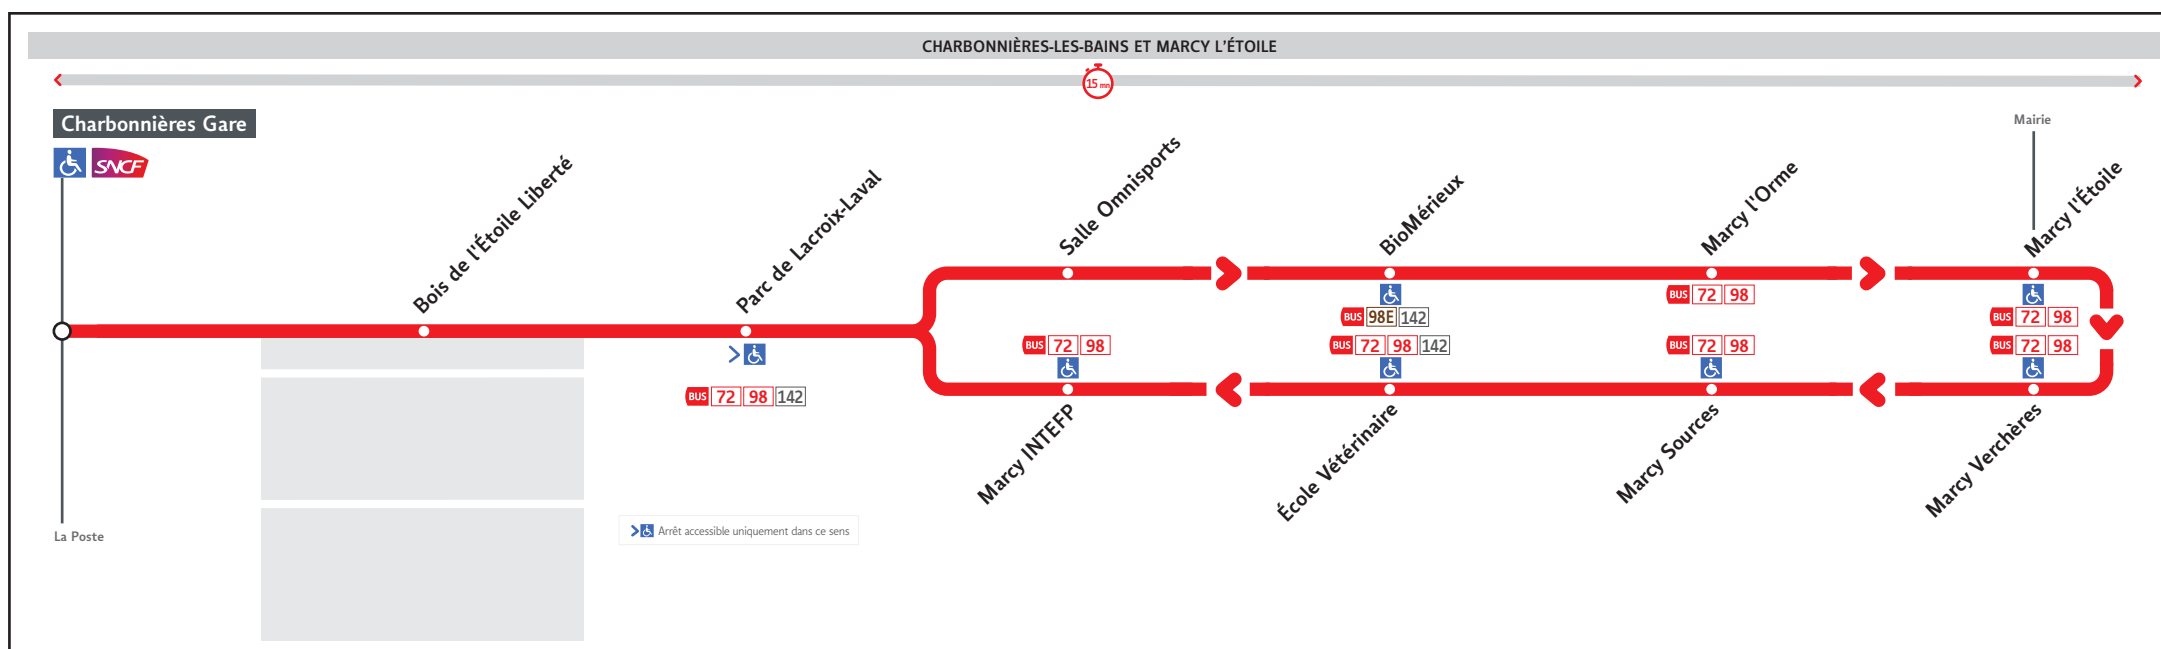

● CHARBONNIÈRES GARE ↔ MARCY L'ÉTOILE ↔ CHARBONNIÈRES GARE

Les fiches horaires des lignes du réseau TCL sont consultables :

www.tcl.fr
m.tcl.fr

APPLI
TCL

ALLÔ TCL
04 26 10 12 12
(prix d'un appel local)

En agence TCL

Part-Dieu, Bellecour, La Soie, Grange
Blanche et Gorge de Loup

Dans un Relais Info Service

Part-Dieu Villette et Gare de Vaise

Pour connaître les horaires de passage de vos lignes à un point d'arrêt précis, sur www.tcl.fr, cliquer sur et sélectionner votre ligne puis votre arrêt.

AVANT D'IMPRIMER,
PENSEZ À L'ENVIRONNEMENT
RCS REODUS Lyon 308 077 635
Maquette et Composition : Groupe JOLIVE ORMES