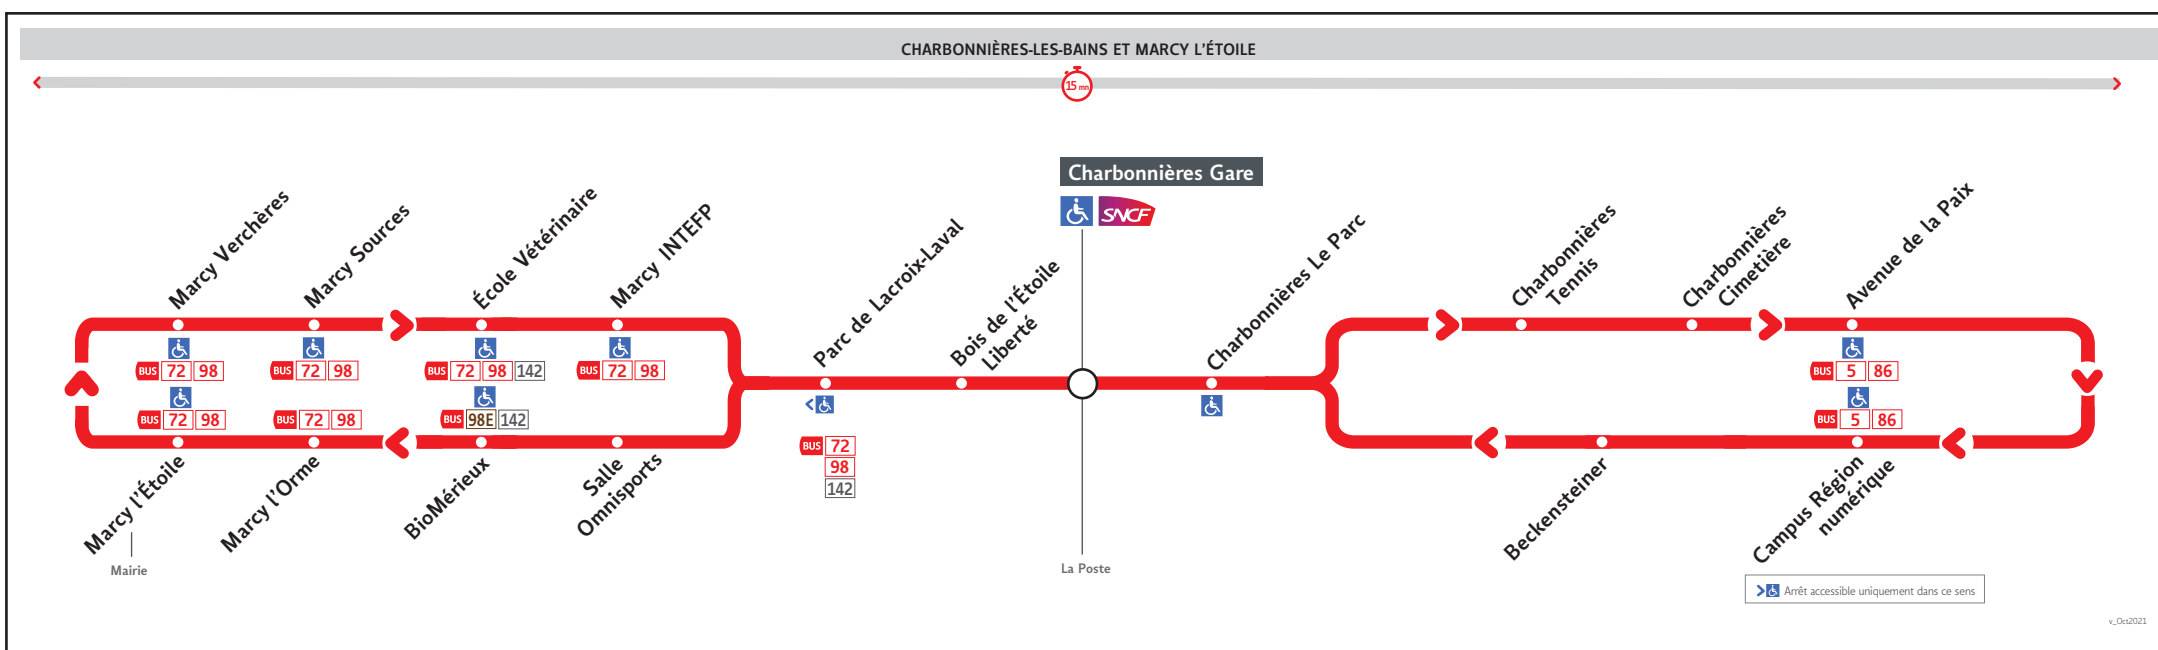

● CHARBONNIÈRES GARE ↔ MARCY L'ÉTOILE ↔ CHARBONNIÈRES GARE ↔
CAMPUS RÉGION NUMÉRIQUE ↔ CHARBONNIÈRES GARE

HORAIRES

Valable à partir du 2 mai 2022

Les horaires des lignes du réseau TCL sont consultables :

En agence TCL
Part-Dieu, Bellecour, La Soie, Grange
Blanche et Gorge de Loup

Pour connaître les horaires de passage de vos lignes à un point d'arrêt précis,
sur www.tcl.fr, cliquer sur et sélectionner votre ligne ou votre arrêt.

VOTRE AGENCE TCL *

Pour vous renseigner sur le réseau TCL et vous accompagner dans vos achats de titres de transports

Agence Gorge de Loup

Métro ligne D	- Lundi au vendredi : 7h30 à 19h00
Station Gorge de Loup	- Samedi : 9h00 à 18h00
56 rue Sgt Michel Berthet	- Fermée le dimanche
Lyon 9 ^{ème}	

* Horaires susceptibles de modification y compris pendant les vacances scolaires.

Le réseau TCL ne fonctionne pas le 1^{er} mai.

SYTRAL BOUGEZ, VIVEZ, AIMEZ !

Lundi au vendredi

GEGA-030AN

CHARBONNIERES LE PARC	-	7.26	7.56	8.26	-	16.26	16.56	17.26	17.56	18.26	18.56	19.26
CHARBONNIERES CIMETIERE	-	7.29	7.59	8.29	-	16.29	16.59	17.29	17.59	18.29	18.59	19.29
CAMPUS REGION NUMERIQUE	-	7.32	8.02	8.32	-	16.32	17.02	17.32	18.02	18.32	19.02	19.32
CHARBONNIERES LE PARC	-	7.34	8.04	8.34	-	16.34	17.04	17.34	18.04	18.34	19.04	19.34
CHARBONNIERES GARE	6.35	7.35	8.05	8.35	16.05	16.35	17.05	17.35	18.05	18.35	19.05	19.35
PARC DE LACROIX-LAVAL	6.39	7.39	8.09	8.39	16.09	16.39	17.09	17.39	18.09	18.39	19.09	19.39
SALLE OMNISPORTS	6.40	7.40	8.10	8.40	16.10	16.40	17.10	17.40	18.10	18.40	19.10	19.40
BIOMERIEUX	6.39	7.41	8.11	8.41	16.11	16.41	17.11	17.41	18.11	18.41	19.11	19.41
MARCY L'ETOILE	6.41	7.43	8.13	8.43	16.13	16.43	17.13	17.43	18.13	18.43	19.13	19.43
ECOLE VETERINAIRE	6.45	7.45	8.15	8.45	16.15	16.45	17.15	17.45	18.15	18.45	19.15	19.45
PARC DE LACROIX-LAVAL	6.47	7.47	8.17	8.47	16.17	16.47	17.17	17.47	18.17	18.47	19.17	19.47
CHARBONNIERES GARE	6.51	7.51	8.21	8.51	16.21	16.51	17.21	17.51	18.21	18.51	19.21	19.51