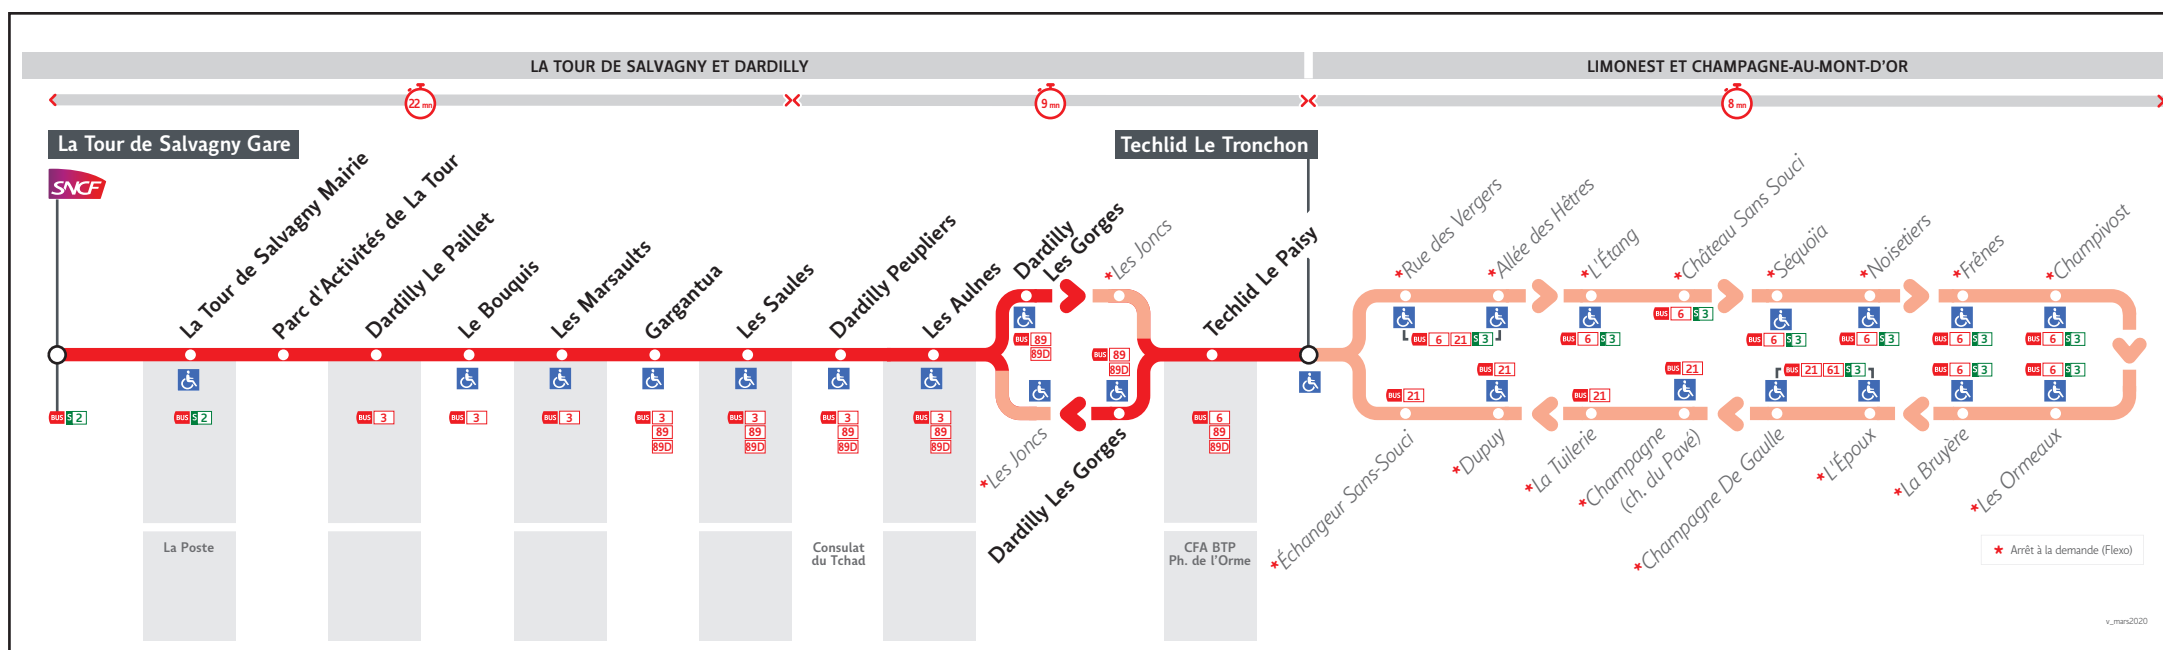

● LA TOUR DE SALVAGNY GARE ↔ TECHLID LE TRONCHON

Les fiches horaires des lignes du réseau TCL sont consultables :

www.tcl.fr
m.tcl.fr

APPLI
TCL

ALLÔ TCL
04 26 10 12 12
(prix d'un appel local)

En agence TCL

Part-Dieu, Bellecour, La Soie, Grange
Blanche et Gorge de Loup

Dans un Relais Info Service

Part-Dieu Villette et Gare de Vaise

Pour connaître les horaires de passage de vos lignes à un point d'arrêt précis, sur www.tcl.fr, cliquer sur et sélectionner votre ligne puis votre arrêt.

AVANT D'IMPRIMER,
PENSEZ À L'ENVIRONNEMENT
RCS REODUS Lyon 308 077 635
Maquette et Composition : Groupe JOLIVE ORMES