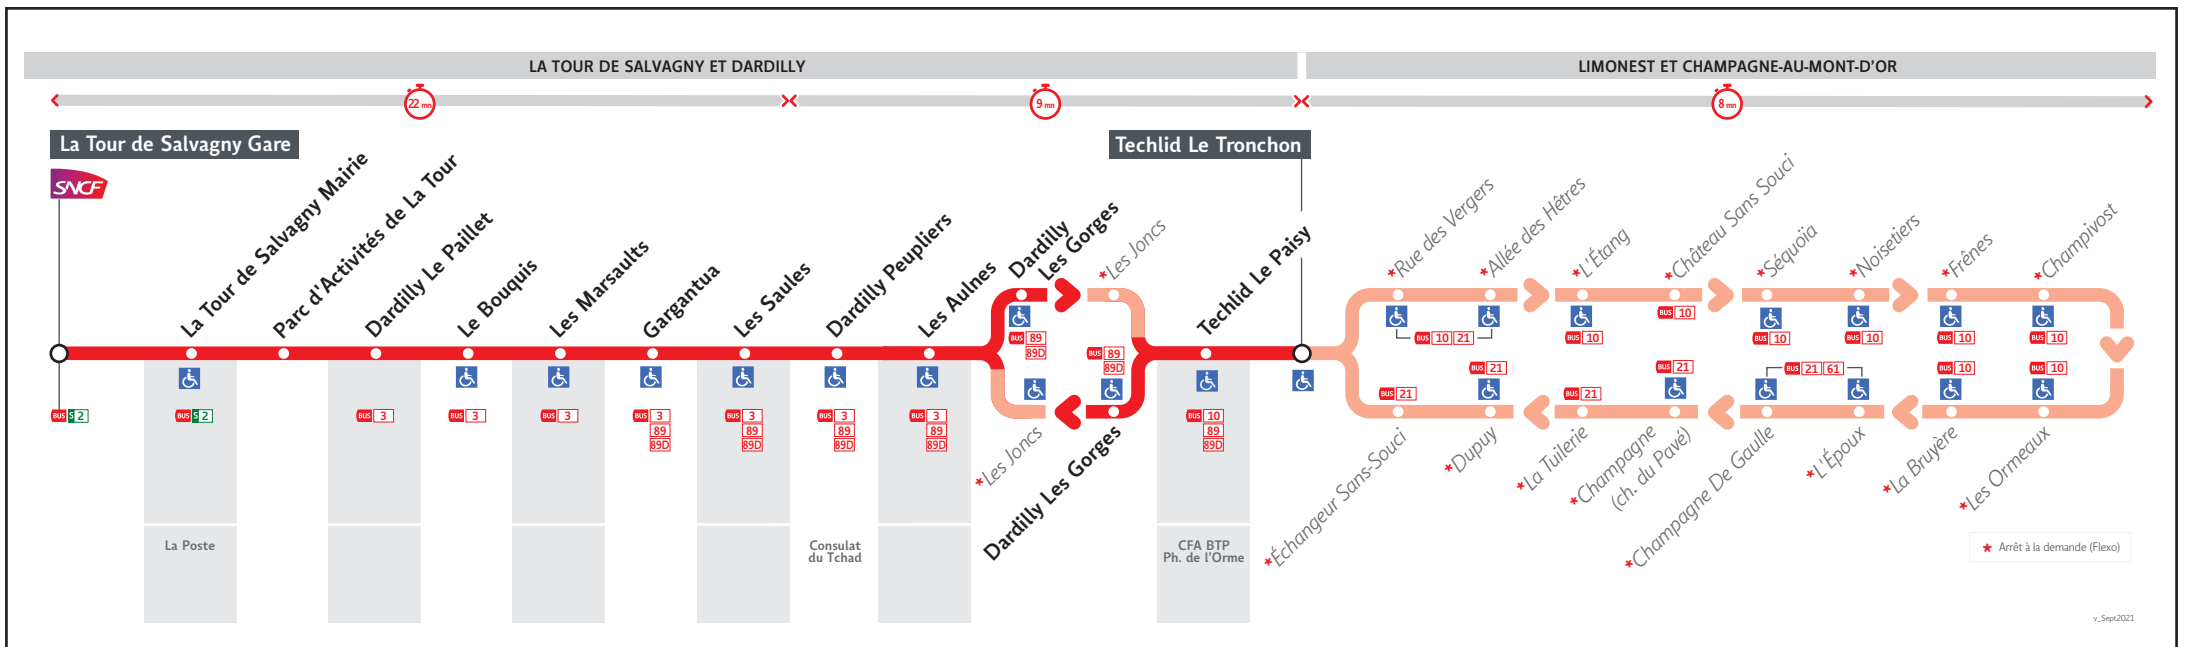

● LA TOUR DE SALVAGNY GARE ↔ TECHLID LE TRONCHON

HORAIRES

DU 30 AOÛT 2021 AU 24 JUIN 2022

Les horaires des lignes du réseau TCL sont consultables :

En agence TCL
Part-Dieu, Bellecour, La Soie, Grange
Blanche et Gorge de Loup

VOTRE AGENCE TCL *

Pour vous renseigner sur le réseau TCL et vous accompagner dans vos achats de titres de transports

Agence Gorge de Loup

Métro ligne D	- Lundi au vendredi : 7h30 à 19h00
Station Gorge de Loup	- Samedi : 9h00 à 18h00
56 rue Sgt Michel Berthet	- Fermée le dimanche
Lyon 9 ^{ème}	

GE4A-020AM

LA TOUR DE SALVAGNY GARE	7.00	7.30	8.00	8.30
LES SAULES	7.15	7.45	8.15	8.45
DARDILLY LES GORGES	7.18	7.48	8.18	8.48
TECHLID LE PAISY	7.21	7.51	8.21	8.51
TECHLID LE TRONCHON	7.23	7.53	8.23	8.53

Ge4**Techlid Le Tronchon → La Tour de Salvagny Gare****HORAIRES du 30 août 2021 au 24 juin 2022****Lundi au vendredi**

GE4A-020AM

TECHLID LE TRONCHON	15.55	16.25	16.55	17.25	17.55	18.25
TECHLID LE PAISY	16.10	16.40	17.10	17.40	18.10	18.40
DARDILLY LES GORGES	16.11	16.41	17.11	17.41	18.11	18.41
LES SAULES	16.17	16.47	17.17	17.47	18.17	18.47
LA TOUR DE SALVAGNY GARE	16.32	17.02	17.32	18.02	18.32	19.02