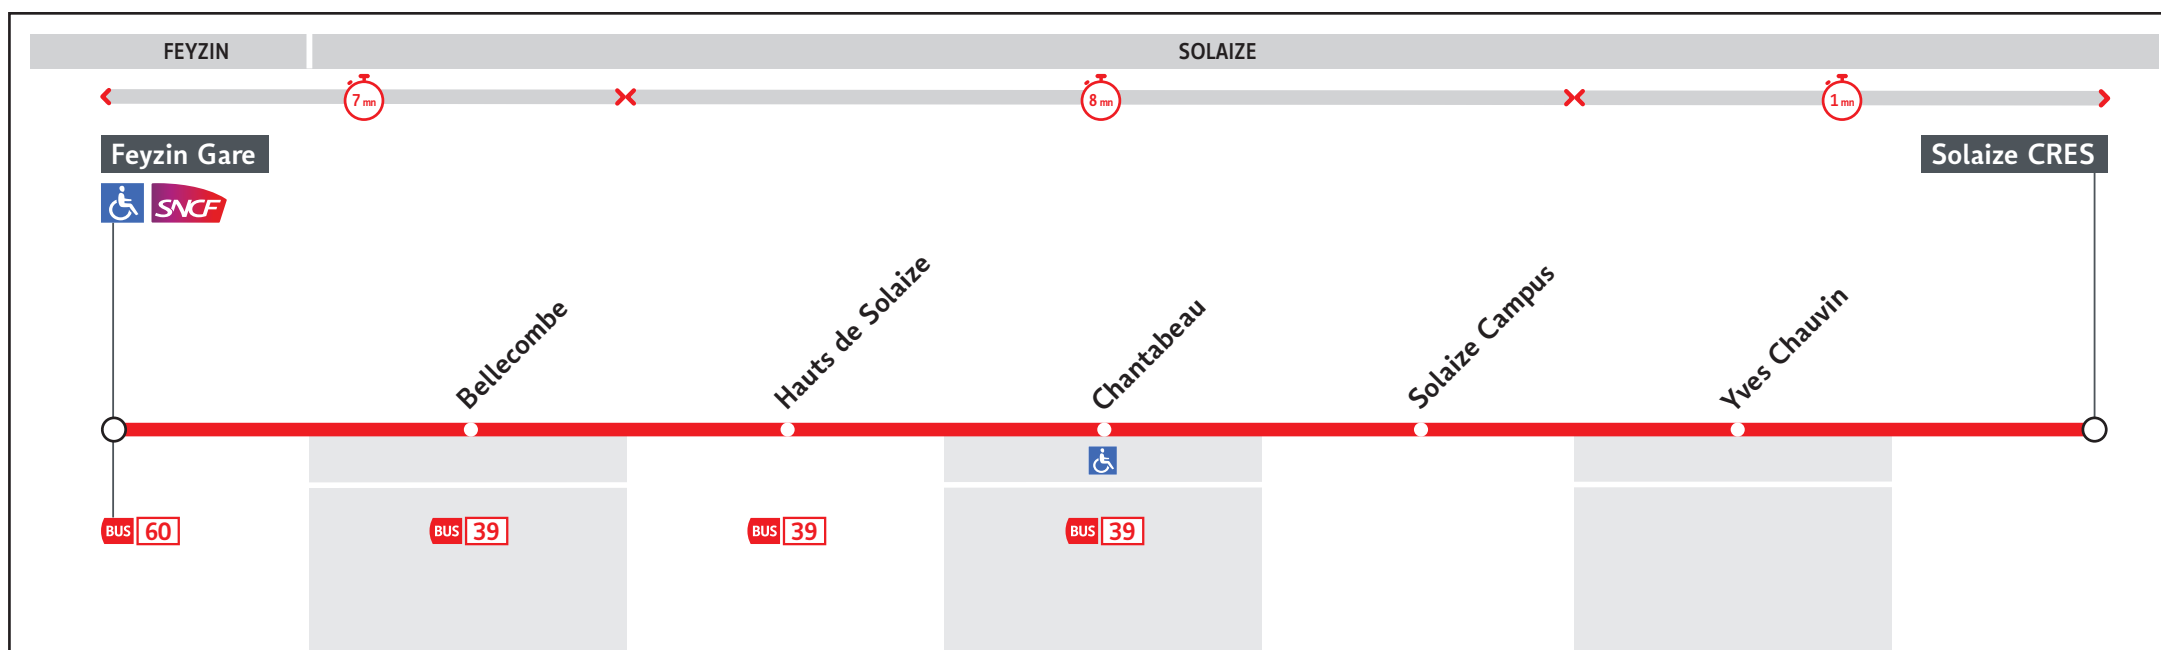

● FEYZIN GARE ↔ SOLAIZE C.R.E.S.

Les fiches horaires des lignes du réseau TCL sont consultables :

www.tcl.fr
m.tcl.fr

APPLI
TCL

ALLÔ TCL
04 26 10 12 12
(prix d'un appel local)

En agence TCL

Part-Dieu, Bellecour, La Soie, Grange
Blanche et Gorge de Loup

Dans un Relais Info Service

Part-Dieu Villette et Gare de Vaise

Pour connaître les horaires de passage de vos lignes à un point d'arrêt précis, sur www.tcl.fr, cliquer sur et sélectionner votre ligne puis votre arrêt.

AVANT D'IMPRIMER,
PENSEZ L'ENVIRONNEMENT
RCS REODUS Lyon 3008 077 635
Maquette et Composition : Groupe JOLIVE ORMES