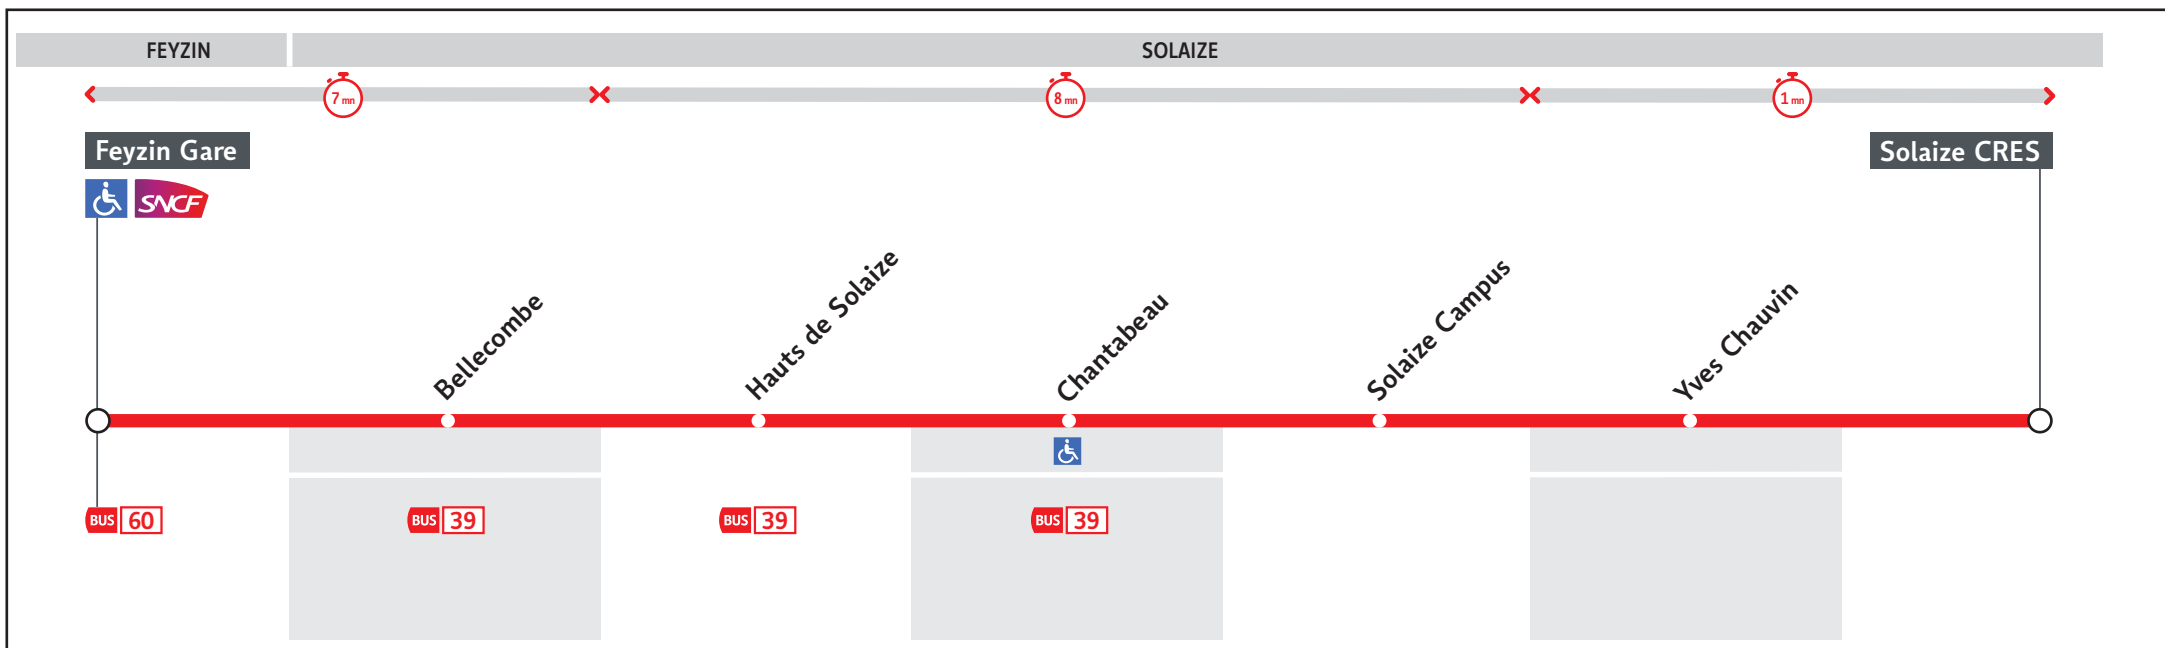

HORAIRES

Valables du 28 août 2023 au 12 juil. 2024

Pour connaître les horaires de passage de vos lignes à un point d'arrêt précis, sur www.tcl.fr, cliquer sur et sélectionner votre ligne ou votre arrêt.

Le réseau TCL ne fonctionne pas le 1er mai

VOUS INFORMER POUR MIEUX VOYAGER

Lundi au vendredi

GEZA-OSJAM

FEYZIN GARE	6.45	7.10	7.40	8.10	8.40	16.45	17.20	17.45	18.15	18.45
BELLECOMBE	6.49	7.14	7.44	8.14	8.44	16.49	17.24	17.49	18.19	18.49
HAUTS DE SOLAIZE	6.49	7.14	7.44	8.14	8.44	16.49	17.24	17.49	18.19	18.49
CHANTABEAU	6.50	7.15	7.45	8.15	8.45	16.50	17.25	17.50	18.20	18.50
YVES CHAUVIN	6.53	7.18	7.50	8.19	8.49	16.54	17.29	17.54	18.24	18.54
SOLAIZE CRES	6.55	7.20	7.52	8.20	8.50	16.55	17.30	17.55	18.25	18.55

Lundi au vendredi

GEZA-OSJAM

SOLAIZE CRES	7.00	7.30	8.00	8.30	16.30	17.00	17.30	18.00	18.30	19.00
YVES CHAUVIN	7.01	7.31	8.01	8.31	16.31	17.01	17.31	18.01	18.31	19.01
CHANTABEAU	7.03	7.33	8.03	8.33	16.33	17.03	17.33	18.04	18.33	19.03
HAUTS DE SOLAIZE	7.04	7.34	8.04	8.34	16.34	17.04	17.34	18.05	18.34	19.04
BELLECOMBE	7.05	7.35	8.05	8.35	16.35	17.05	17.35	18.06	18.35	19.05
FEYZIN GARE	7.08	7.38	8.08	8.38	16.38	17.08	17.38	18.09	18.38	19.08