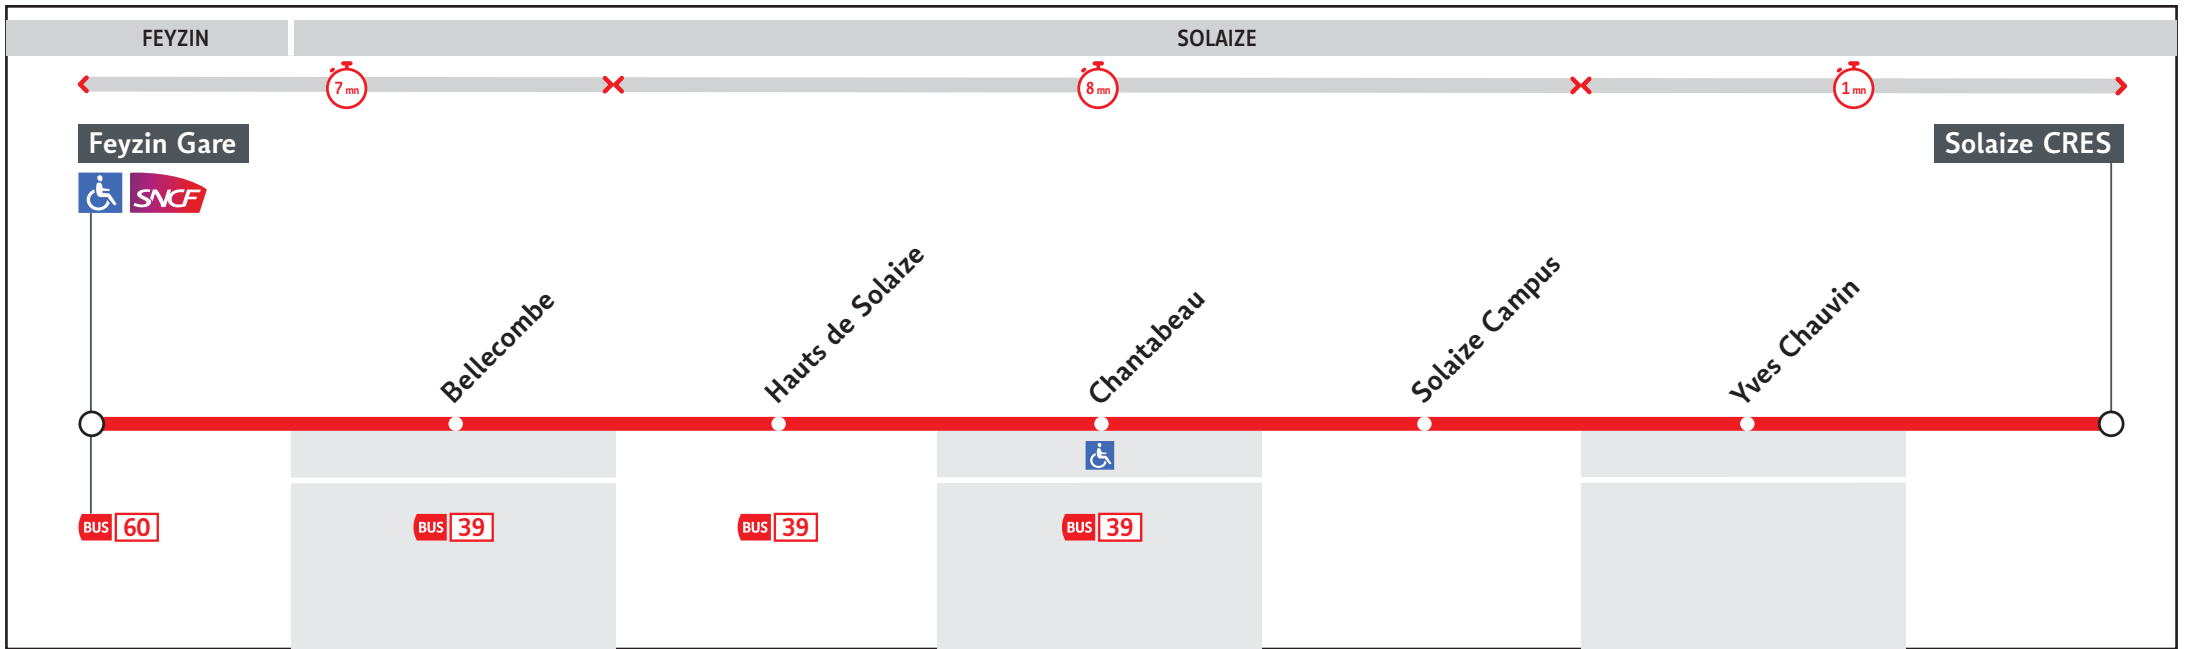

Pour plus d'infos, tcl.fr

Le réseau TCL ne fonctionne pas le 1er mai

VOUS INFORMER POUR MIEUX VOYAGER