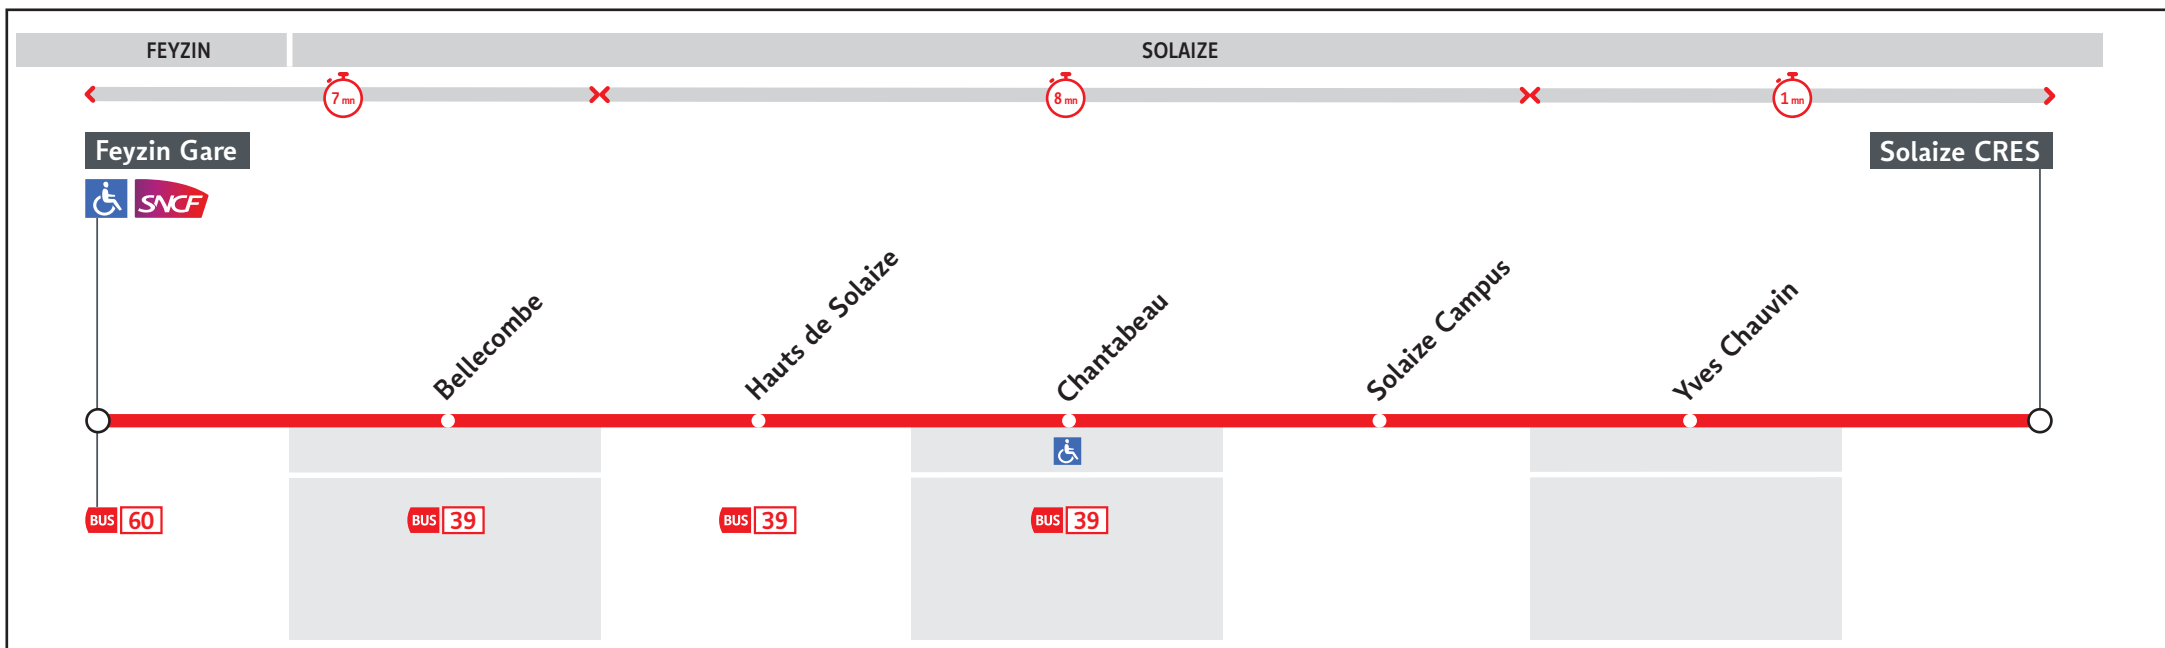

# HORAIRES

Valables à partir du 22 août 2022

Pour connaître les horaires de passage de vos lignes à un point d'arrêt précis, sur [www.tcl.fr](http://www.tcl.fr), cliquer sur et sélectionner votre ligne ou votre arrêt.

Le réseau TCL ne fonctionne pas le 1er mai

**VOUS INFORMER POUR MIEUX VOYAGER**

**Ge2****Feyzin Gare → Solaize C.R.E.S.****HORAIRES à partir du 22 août 2022****Lundi au vendredi**

GE2A-0531AM

FEYZIN GARE	6.45	7.10	7.40	8.10	8.40	16.45	17.20	17.45	18.15	18.45
BELLECOMBE	6.49	7.14	7.44	8.14	8.44	16.49	17.24	17.49	18.19	18.49
HAUTS DE SOLAIZE	6.49	7.14	7.44	8.14	8.44	16.49	17.24	17.49	18.19	18.49
CHANTABEAU	6.50	7.15	7.45	8.15	8.45	16.50	17.25	17.50	18.20	18.50
YVES CHAUVIN	6.53	7.18	7.50	8.19	8.49	16.54	17.29	17.54	18.24	18.54
SOLAIZE CRES	6.55	7.20	7.52	8.20	8.50	16.55	17.30	17.55	18.25	18.55

**Ge2****Solaize C.R.E.S. → Feyzin Gare****HORAIRES à partir du 22 août 2022****Lundi au vendredi**

GE2A-0531AM

SOLAIZE CRES	7.00	7.30	8.00	8.30	16.30	17.00	17.30	18.00	18.30	19.00
YVES CHAUVIN	7.01	7.31	8.01	8.31	16.31	17.01	17.31	18.01	18.31	19.01
CHANTABEAU	7.03	7.33	8.03	8.33	16.33	17.03	17.33	18.04	18.33	19.03
HAUTS DE SOLAIZE	7.04	7.34	8.04	8.34	16.34	17.04	17.34	18.05	18.34	19.04
BELLECOMBE	7.05	7.35	8.05	8.35	16.35	17.05	17.35	18.06	18.35	19.05
FEYZIN GARE	7.08	7.38	8.08	8.38	16.38	17.08	17.38	18.09	18.38	19.08