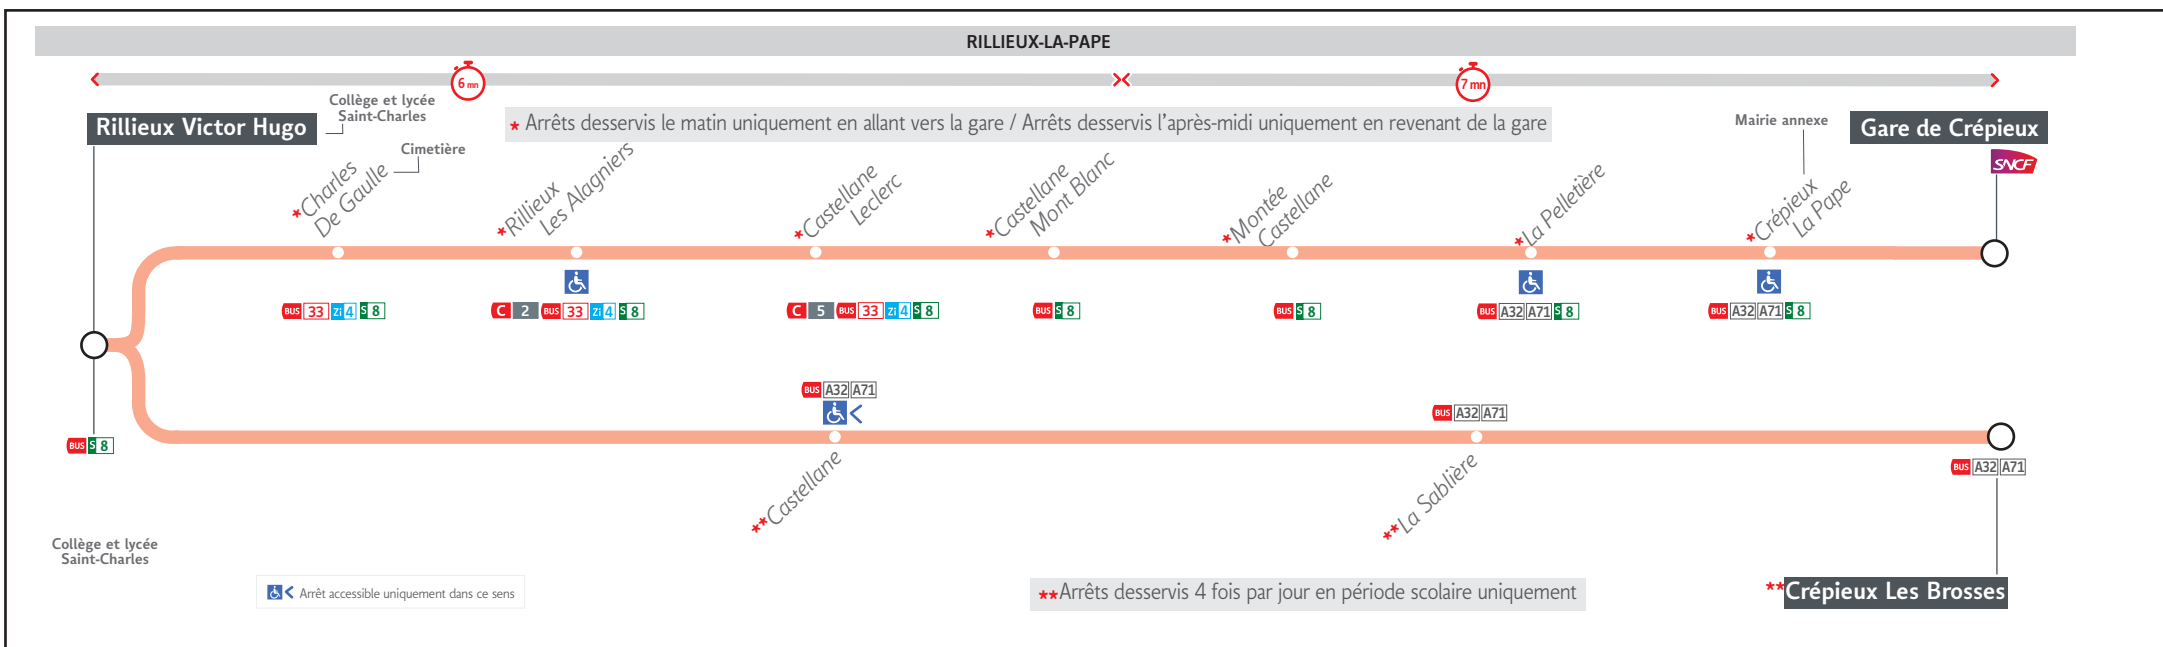

# HORAIRES

Valables du 10 juillet au 31 décembre 2023

Pour connaître les horaires de passage de vos lignes à un point d'arrêt précis, sur [www.tcl.fr](http://www.tcl.fr), cliquer sur et sélectionner votre ligne ou votre arrêt.

## HORAIRES VACANCES SCOLAIRES 2023/2024

- du samedi 21 octobre au dimanche 5 novembre 2023
- du samedi 23 décembre 2023 au dimanche 7 janvier 2024
- du samedi 17 février au dimanche 3 mars 2024
- du samedi 13 avril au dimanche 3 mai 2024
- le vendredi 10 mai 2024

Cette ligne étant dédiée à la desserte de la Gare de Crépieux, pour garantir la fiabilité des correspondances avec les TER :

- Le véhicule GE1 n'autorise aucune montée de voyageurs le matin en direction de Rillieux V. Hugo (\*sauf aux arrêts de l'antennes Crépieux Les Broses).
- N'autorise aucune montée de voyageurs l'après-midi et soir en direction de Gare de Crépieux.

Pour les liaisons entre Rillieux V. Hugo et Montée Castellane, merci de vous reporter sur la ligne S8.

Le réseau TCL ne fonctionne pas le 1er mai