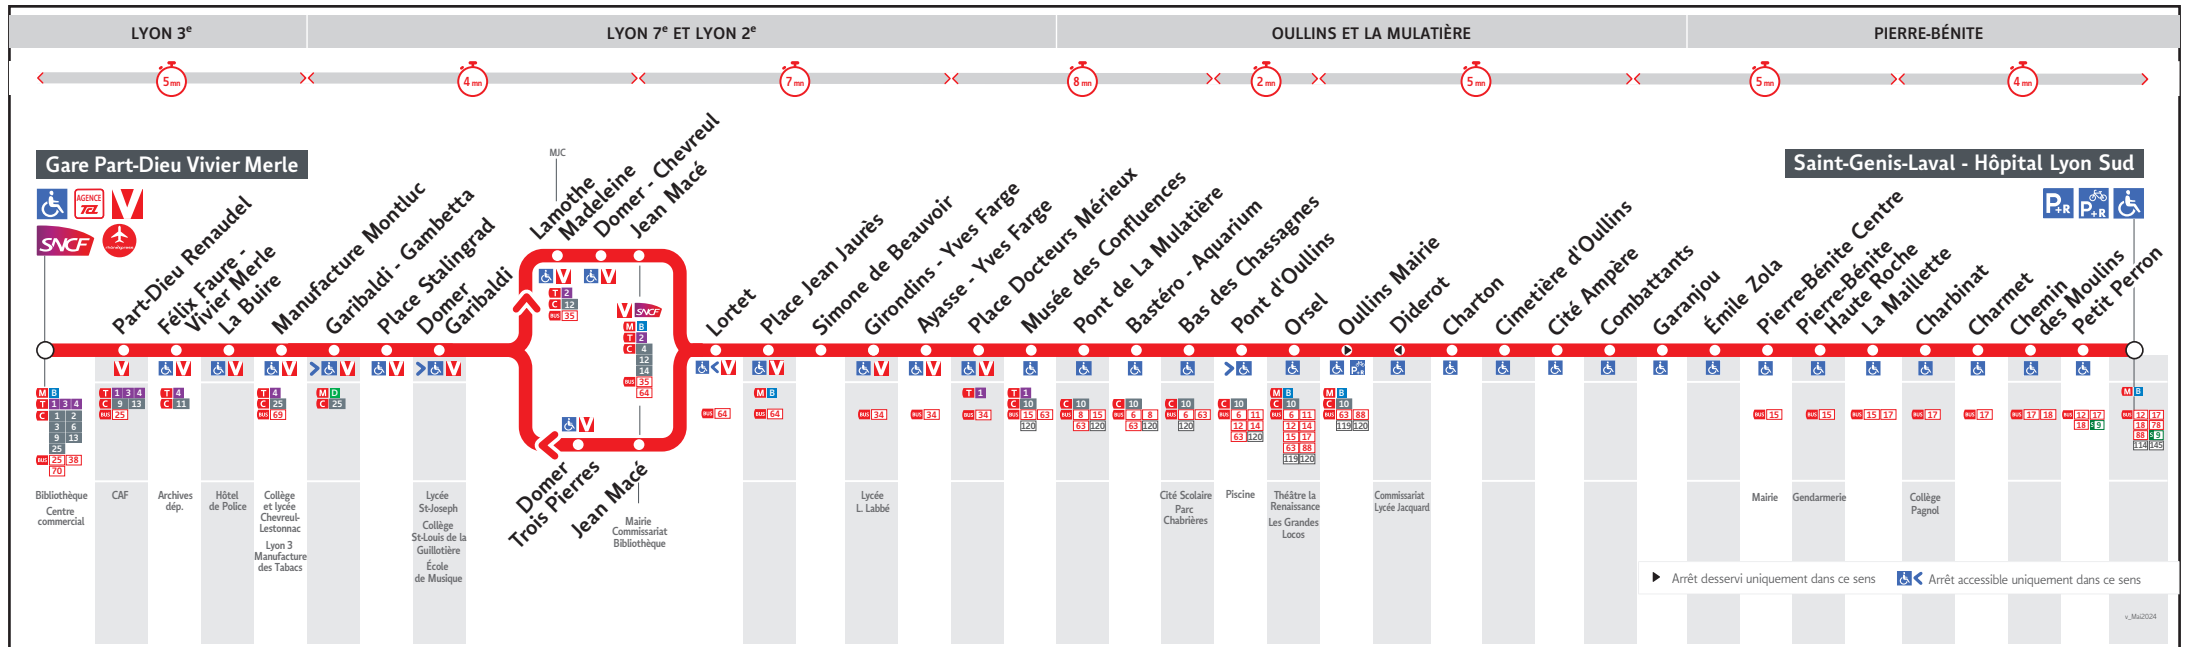

● GARE PART DIEU VIVIER MERLE ↔ ST-GENIS-LAVAL HÔP. LYON SUD

HORAIRES

Valables à partir du 15 juil. au 1er sept. 2024

Pour connaître les horaires de passage de vos lignes à un point d'arrêt précis, sur www.tcl.fr, cliquer sur  et sélectionner votre ligne ou votre arrêt.

AVANT D'IMPRIMER, PENSEZ À L'ENVIRONNEMENT
RCS REGIUS Lyon 308 077 635
Maquette et Composition : Groupe LUMINISS

TRAVAUX

Horaires travaux

VOUS INFORMER POUR MIEUX VOYAGER

Mercredi - 17 juillet au 21 août

C7B-0453A

GARE PART-DIEU V.MERLE	16.15	16.30	16.45	17.00	17.15	17.30	17.45	18.00	18.15	18.30	18.45	19.00	19.15	19.30	19.50	20.10	20.30	20.50	21.15	21.40	22.10	22.40
JEAN MACE	16.31	16.46	17.01	17.16	17.31	17.46	18.01	18.16	18.31	18.46	19.01	19.16	19.31	19.45	20.04	20.24	20.44	21.04	21.27	21.52	22.22	22.52
MUSEE DES CONFLUENCES	16.43	16.58	17.13	17.28	17.43	17.58	18.13	18.28	18.43	18.58	19.13	19.28	19.43	19.56	20.15	20.35	20.55	21.15	21.38	22.02	22.32	23.02
ORSEL	16.51	17.07	17.22	17.37	17.52	18.07	18.22	18.36	18.51	19.06	19.21	19.35	19.50	20.03	20.22	20.42	21.01	21.21	21.44	22.08	22.38	23.08
PIERRE-BENITE CENTRE	17.02	17.18	17.33	17.48	18.03	18.18	18.33	18.47	19.02	19.16	19.31	19.44	19.59	20.12	20.31	20.51	21.10	21.30	21.53	22.17	22.47	23.17
ST-GENIS-LAVAL HOP. SUD	17.09	17.25	17.40	17.55	18.10	18.25	18.40	18.54	19.09	19.23	19.38	19.51	20.06	20.19	20.38	20.58	21.17	21.37	22.00	22.24	22.54	23.24